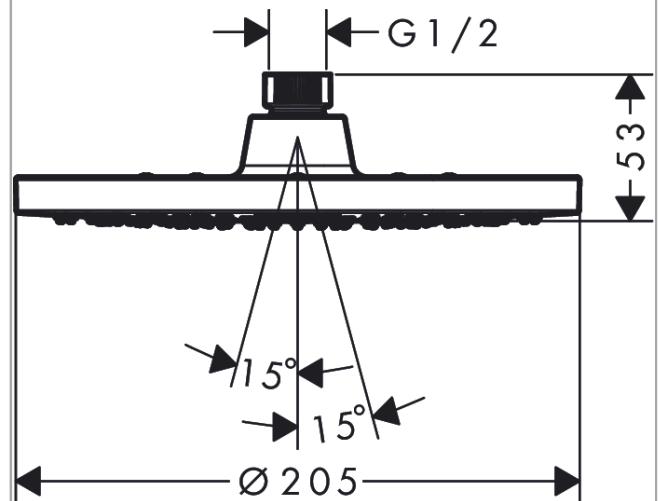

Vernis Blend

Nadglavni tuš 200 1 mlaz

Završna obrada: **Krom** Broj artikla: **26271000**

Opis

Značajke proizvoda

- veličina glave tuša: 205 mm
- vrste mlaza: Rain
- funkcija od: 5,2 l/min
- maksimalni protok pri 3 bara: 12,4 l/min
- kuglični zglob: nadglavni tuš prilagodljiva kuta
- materijal pločice za oblikovanje mlaza: plastika
- nadglavni tuš, može se odvajati za čišćenje
- instalacija: strop ili zid
- priključni navoj: G 1/2
- prikladno za protočne grijače za vodu
- kategorija buke: II
- kategorija protoka vode: A

Tehnologija

Certifikati / Održivost

Slika proizvoda

Mjerna skica

Dijagram protoka