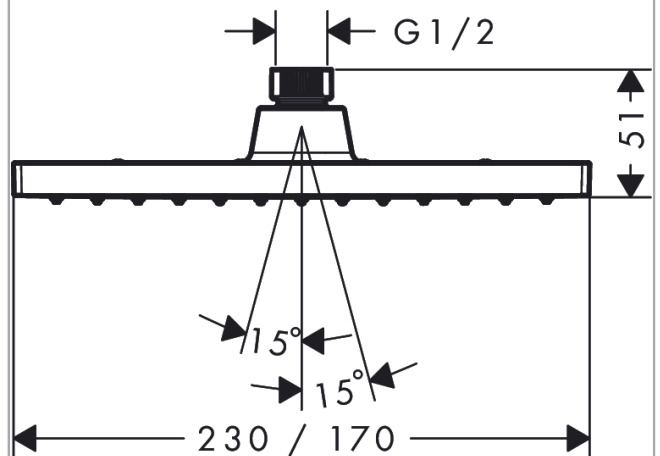

Mjerna skica