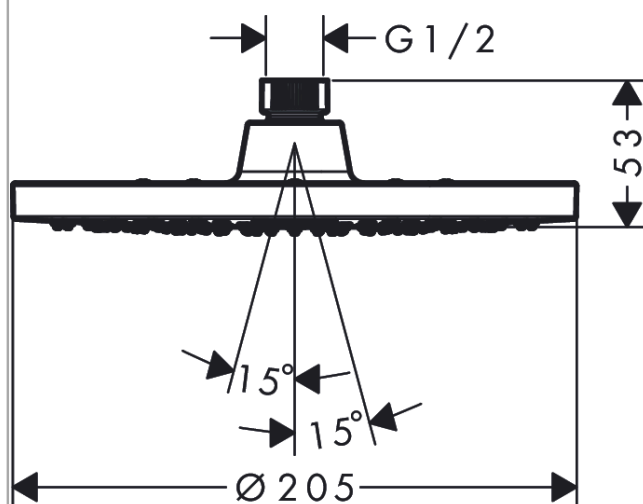

Vernis Blend

Nadglavni tuš 200 1 mlaz

Završna obrada: **mat crna**

Broj artikla: **26271670**

Opis

Značajke proizvoda

- veličina glave tuša: 205 mm
- vrste mlaza: Rain
- funkcija od: 5,2 l/min
- maksimalni protok pri 3 bara: 12,4 l/min
- kuglični zglobovi: nadglavni tuš prilagodljiva kuta
- materijal pločice za oblikovanje mlaza: plastika
- nadglavni tuš, može se odvajati za čišćenje
- instalacija: strop ili zid
- priključni navoj: G 1/2
- prikladno za protočne grijače za vodu
- kategorija buke: II
- kategorija protoka vode: A

Tehnologija

Slika proizvoda

Mjerna skica