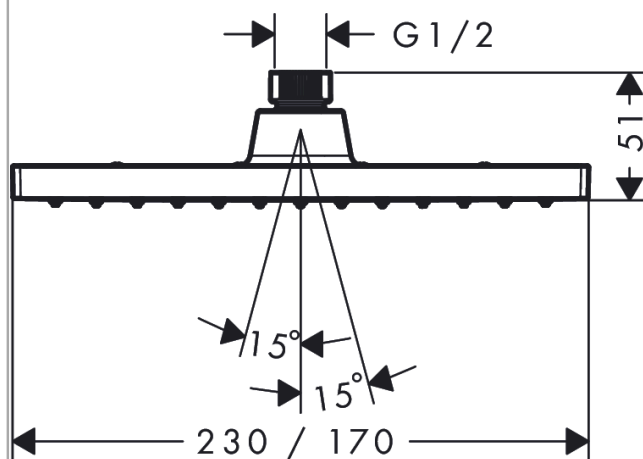

Vernis Shape

Nadglavni tuš 230 1 mlaz

Završna obrada: **mat crna** Broj artikla: **26281670**

Opis

Značajke proizvoda

- veličina glave tuša: 230 x 170 mm
- vrste mlaza: Rain
- funkcija od: 5,2 l/min
- maksimalni protok pri 3 bara: 12,4 l/min
- kuglični zglobov: nadglavni tuš prilagodljiva kuta
- materijal pločice za oblikovanje mlaza: plastika
- nadglavni tuš, može se odvajati za čišćenje
- instalacija: strop ili zid
- priključni navoj: G 1/2
- prikladno za protočne grijače za vodu
- kategorija buke: II
- kategorija protoka vode: A

Tehnologija

Slika proizvoda

Mjerna skica

Dijagram protoka