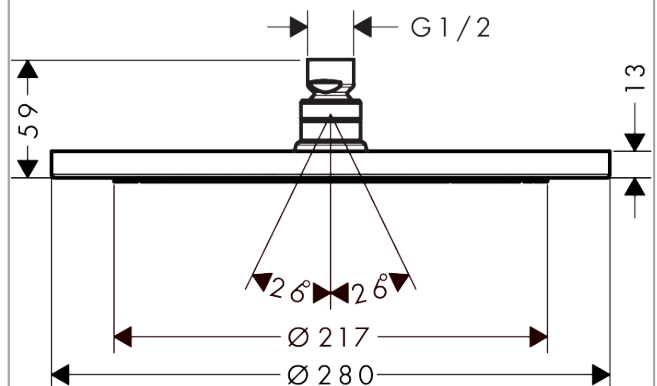

Mjerna skica