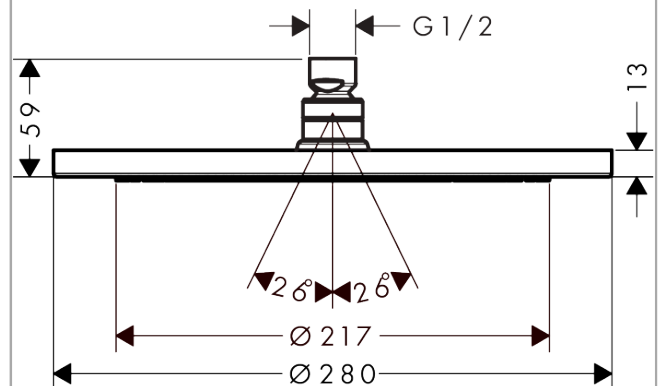

Croma

Nadglavni tuš 280 1 mlaz EcoSmart

Završna obrada: **Brušena bronca** Broj artikla: **26221140**

Opis

Značajke proizvoda

- veličina glave tuša: 280 mm
- vrste mlaza: RainAir
- kuglični zglob: nadglavni tuš prilagodljiva kuta
- materijal pločice za oblikovanje mlaza: metal
- maksimalni protok pri 3 bara: 8,5 l/min
- Količina protoka RainAir mlaza (pri 3 bara): 8,5 l/min
- Pločica za oblikovanje mlaza može se skinuti radi čišćenja
- instalacija: strop ili zid
- priključni navoj G 1/2
- prikladno za protočne grijače za vodu

Tehnologija

Nagrade za dizajn

Slika proizvoda

Mjerna skica

Dijagram protoka