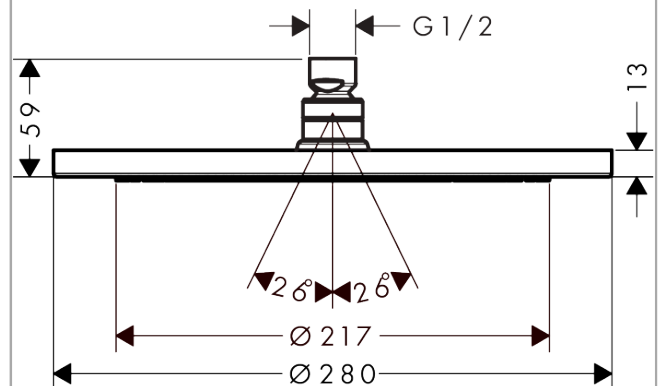

Croma

Nadglavni tuš 280 1 mlaz EcoSmart

Završna obrada: **Brušeni crni krom** Broj artikla: **26221340**

Opis

Značajke proizvoda

- veličina glave tuša: 280 mm
- vrste mlaza: RainAir
- kuglični zglob: nadglavni tuš prilagodljiva kuta
- materijal pločice za oblikovanje mlaza: metal
- maksimalni protok pri 3 bara: 8,5 l/min
- Količina protoka RainAir mlaza (pri 3 bara): 8,5 l/min
- Pločica za oblikovanje mlaza može se skinuti radi čišćenja
- instalacija: strop ili zid
- priključni navoj G 1/2
- prikladno za protočne grijače za vodu

Tehnologija

Nagrade za dizajn

Slika proizvoda

Mjerna skica

Dijagram protoka