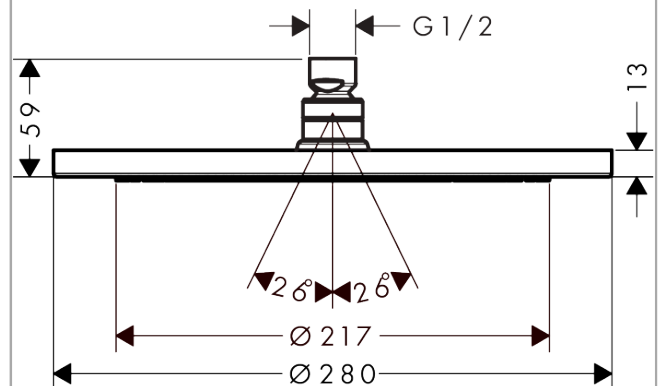

Croma

Nadglavni tuš 280 1 mlaz EcoSmart

Završna obrada: **mat crna** Broj artikla: **26221670**

Opis

Značajke proizvoda

- veličina glave tuša: 280 mm
- vrste mlaza: RainAir
- kuglični zglob: nadglavni tuš prilagodljiva kuta
- materijal pločice za oblikovanje mlaza: metal
- maksimalni protok pri 3 bara: 8,5 l/min
- Količina protoka RainAir mlaza (pri 3 bara): 8,5 l/min
- Pločica za oblikovanje mlaza može se skinuti radi čišćenja
- instalacija: strop ili zid
- priključni navoj G 1/2
- prikladno za protočne grijače za vodu

Tehnologija

Nagrade za dizajn

Slika proizvoda

Mjerna skica

Dijagram protoka