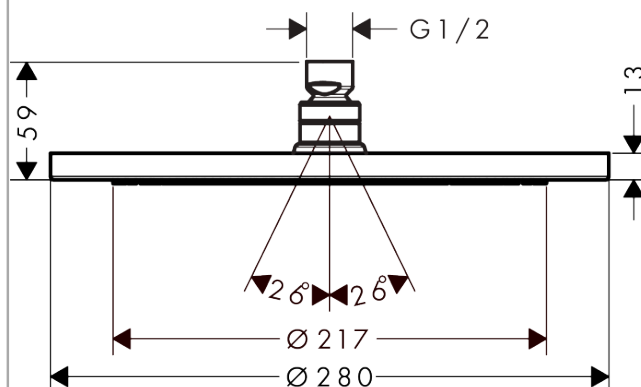

Mjerna skica