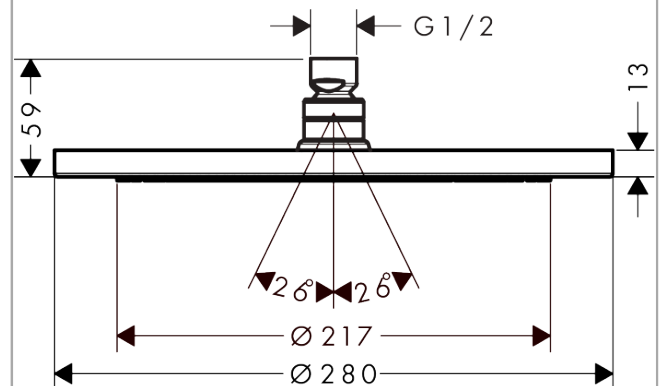

Mjerna skica