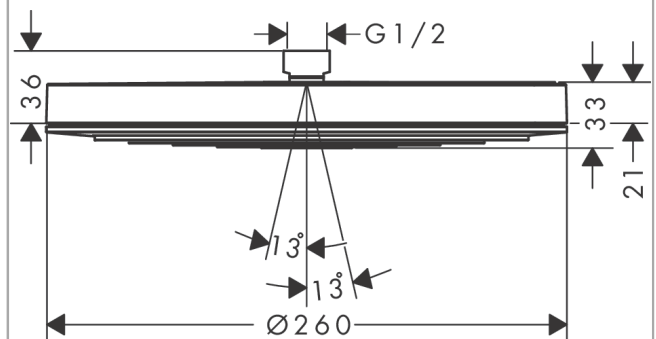

Pulsify S

Nadglavni tuš 260 1 mlaz EcoSmart

Završna obrada: **Krom** Broj artikla: **24141000**

Opis

Značajke proizvoda

- veličina glave tuša: 260 mm
- vrste mlaza: PowderRain
- Brzo pražnjenje prazni nadglavni tuš pod kutom od 10°
- kuglični zglob: nadglavni tuš prilagodljiva kuta
- materijal pločice za oblikovanje mlaza: plastika
- površina pločice za oblikovanje mlaza: grafit
- maksimalni protok pri 3 bara: 8,4 l/min
- količina protoka PowderRain mlaza (na 3 bara): 8,4 l/min
- funkcija od: 7 l/min
- instalacija: strop ili zid
- priključni navoj G 1/2
- prikladno za protočne grijače za vodu
- kategorija buke: II
- kategorija protoka vode: Z

Tehnologija

Nagrade za dizajn

reddot winner 2021

Slika proizvoda

Mjerna skica

Pulsify S

Nadglavni tuš 260 1 mlaz EcoSmart

Završna obrada: **Krom** Broj artikla: **24141000**