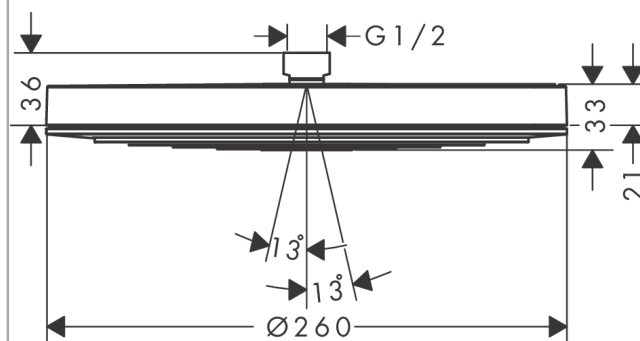

Pulsify S**Nadglavni tuš 260 1 mlaz EcoSmart**Završna obrada: **mat crna** Broj artikla: **24141670****Opis****Značajke proizvoda**

- veličina glave tuša: 260 mm
- vrste mlaza: PowderRain
- Brzo pražnjenje prazni nadglavni tuš pod kutom od 10°
- kuglični zglob: nadglavni tuš prilagodljiva kuta
- materijal pločice za oblikovanje mlaza: plastika
- površina pločice za oblikovanje mlaza: grafit
- maksimalni protok pri 3 bara: 8,4 l/min
- količina protoka PowderRain mlaza (na 3 bara): 8,4 l/min
- funkcija od: 7 l/min
- instalacija: strop ili zid
- priključni navoj G 1/2
- prikladno za protočne grijače za vodu
- kategorija buke: II
- kategorija protoka vode: Z

Tehnologija**Nagrade za dizajn**

reddot winner 2021

Slika proizvoda**Mjerna skica**

Pulsify S

Nadglavni tuš 260 1 mlaz EcoSmart

Završna obrada: **mat crna** Broj artikla: **24141670**

Dijagram protoka