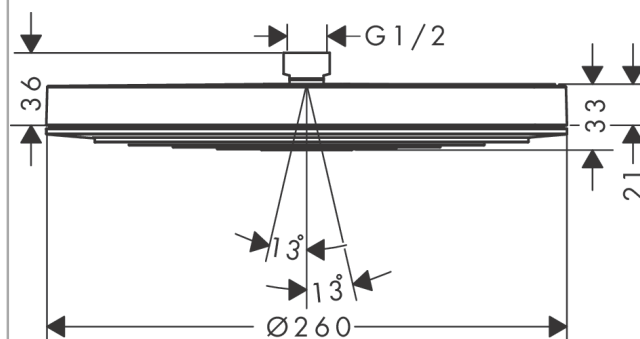

Pulsify S**Nadglavni tuš 260 1 mlaz EcoSmart**Završna obrada: **Mat bijela** Broj artikla: **24141700****Opis****Značajke proizvoda**

- veličina glave tuša: 260 mm
- vrste mlaza: PowderRain
- Brzo pražnjenje prazni nadglavni tuš pod kutom od 10°
- kuglični zglob: nadglavni tuš prilagodljiva kuta
- materijal pločice za oblikovanje mlaza: plastika
- površina pločice za oblikovanje mlaza: grafit
- maksimalni protok pri 3 bara: 8,4 l/min
- količina protoka PowderRain mlaza (na 3 bara): 8,4 l/min
- funkcija od: 7 l/min
- instalacija: strop ili zid
- priključni navoj G 1/2
- prikladno za protočne grijače za vodu
- kategorija buke: II
- kategorija protoka vode: Z

Tehnologija**Nagrade za dizajn**

reddot winner 2021

Slika proizvoda**Mjerna skica**

Pulsify S

Nadglavni tuš 260 1 mlaz EcoSmart

Završna obrada: **Mat bijela** Broj artikla: **24141700**

Dijagram protoka