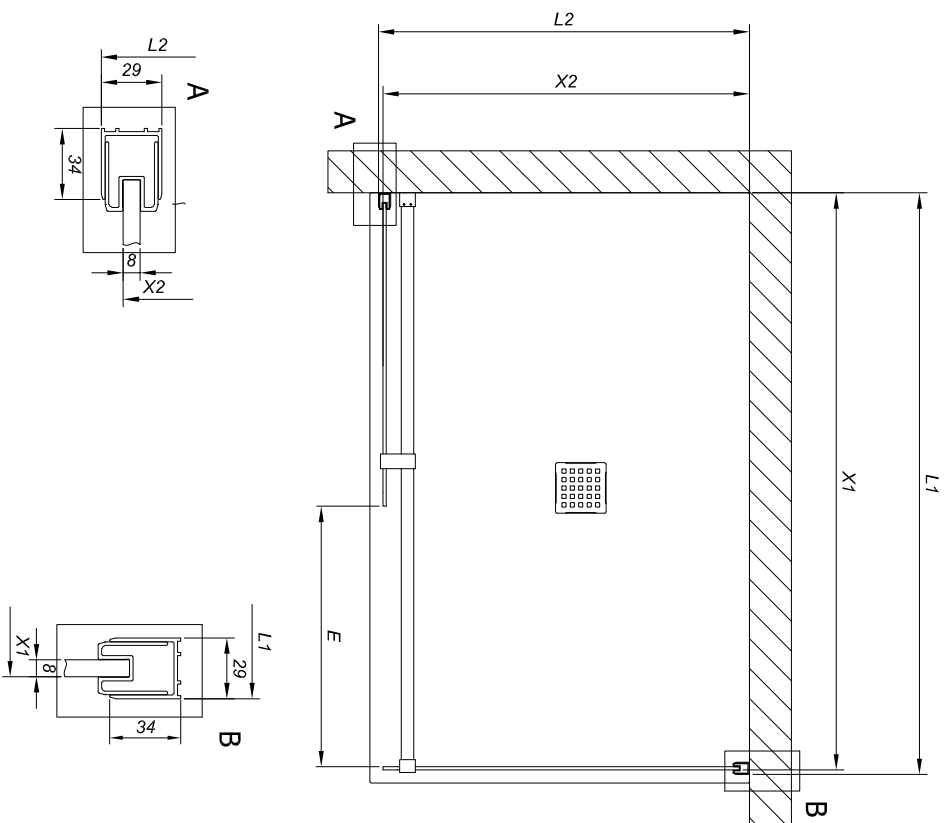

kolpa·sañ TUŠ KABINA CAL YPSO

WIN 140X80, 140X90, 140X100, 160X80, 160X90, 160X100 UNI 1/2

	L 1 (mm)	L 2 (mm)	X 1 (mm)	X 2 (mm)	E (mm)
WIN 140X80	1380-1390	780-790	1370-1380	770-780	617
WIN 140X90	1380-1390	880-890	1370-1380	870-880	617
WIN 140X100	1380-1390	980-990	1370-1380	970-980	617
WIN 160X80	1580-1590	780-790	1570-1580	770-780	617
WIN 160X90	1580-1590	880-890	1570-1580	870-880	617
WIN 160X100	1580-1590	980-990	1570-1580	970-980	617

kolpa·sañ TUŠ KABINA CAL YPSO

WIN 140X80, 140X90, 140X100, 160X80, 160X90, 160X100 UNI 2/2