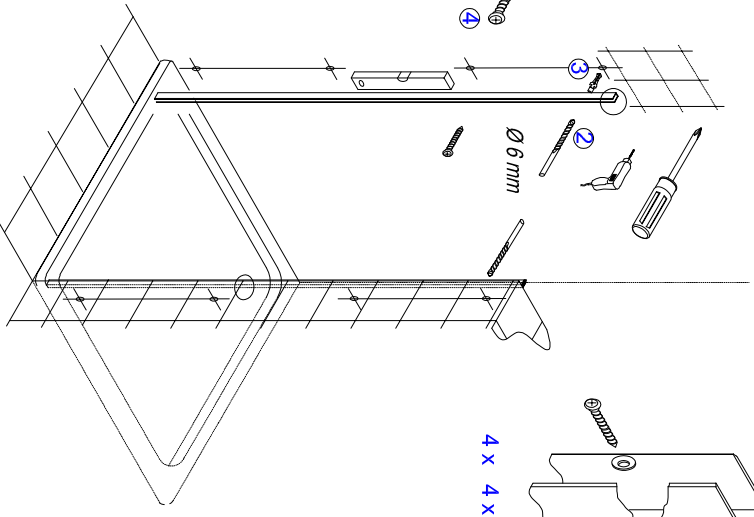

TVS 120	1180-1200	2000
		570

- 1 -

- 2 -

- 2 -

-8-

-h-

silikon

SEALANT 24 h

-5-

-i-

~10 Nm

4x

-6-

24 h