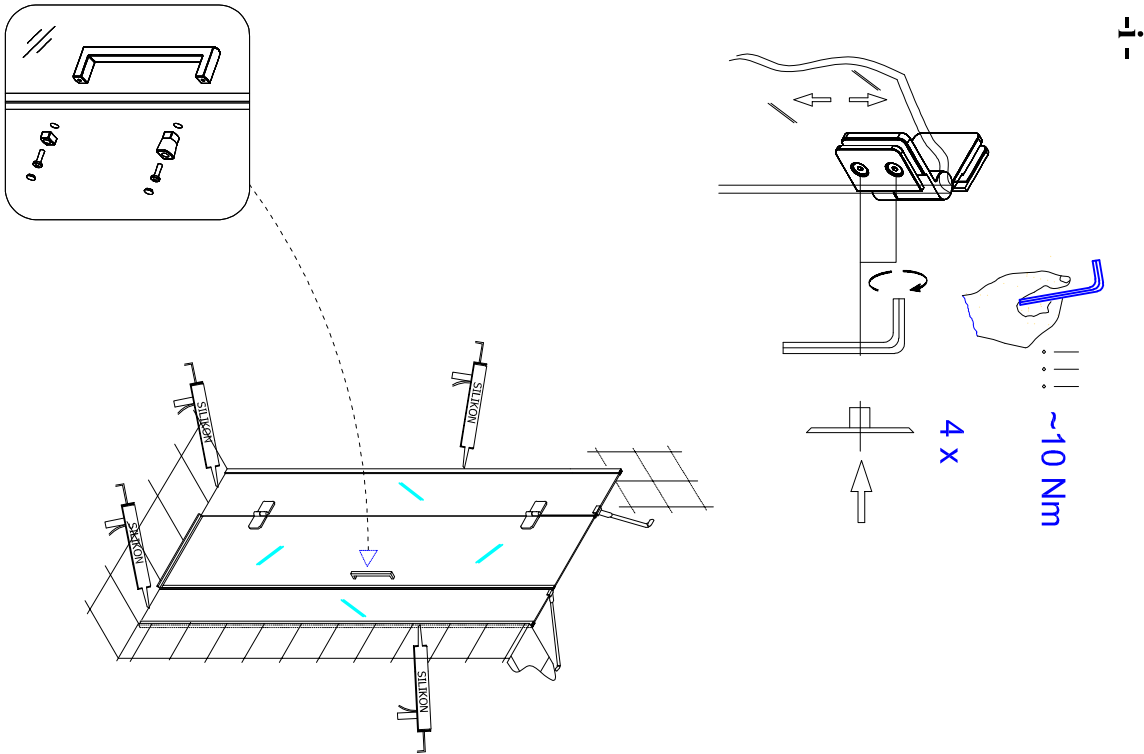

TVS 120	1180-1200	2000
		570

- 1 -

- 2 -

- 2 -

-8-

-h-

silikon

SEALANT 24 h

-5-

-i-

~10 Nm

4x

-6-

24 h