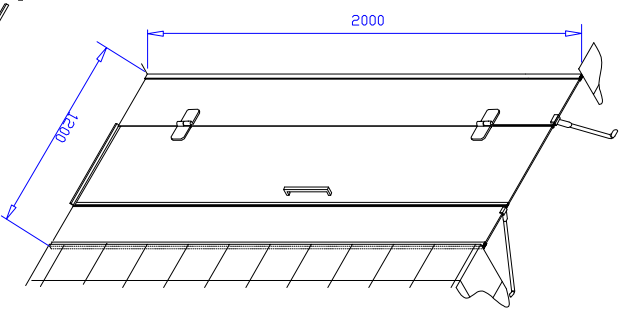

TVS 120	1180-1200	2000
		570

- 1 -

- 2 -

- 2 -

-8-

-h-

silikon

SEALANT 24 h