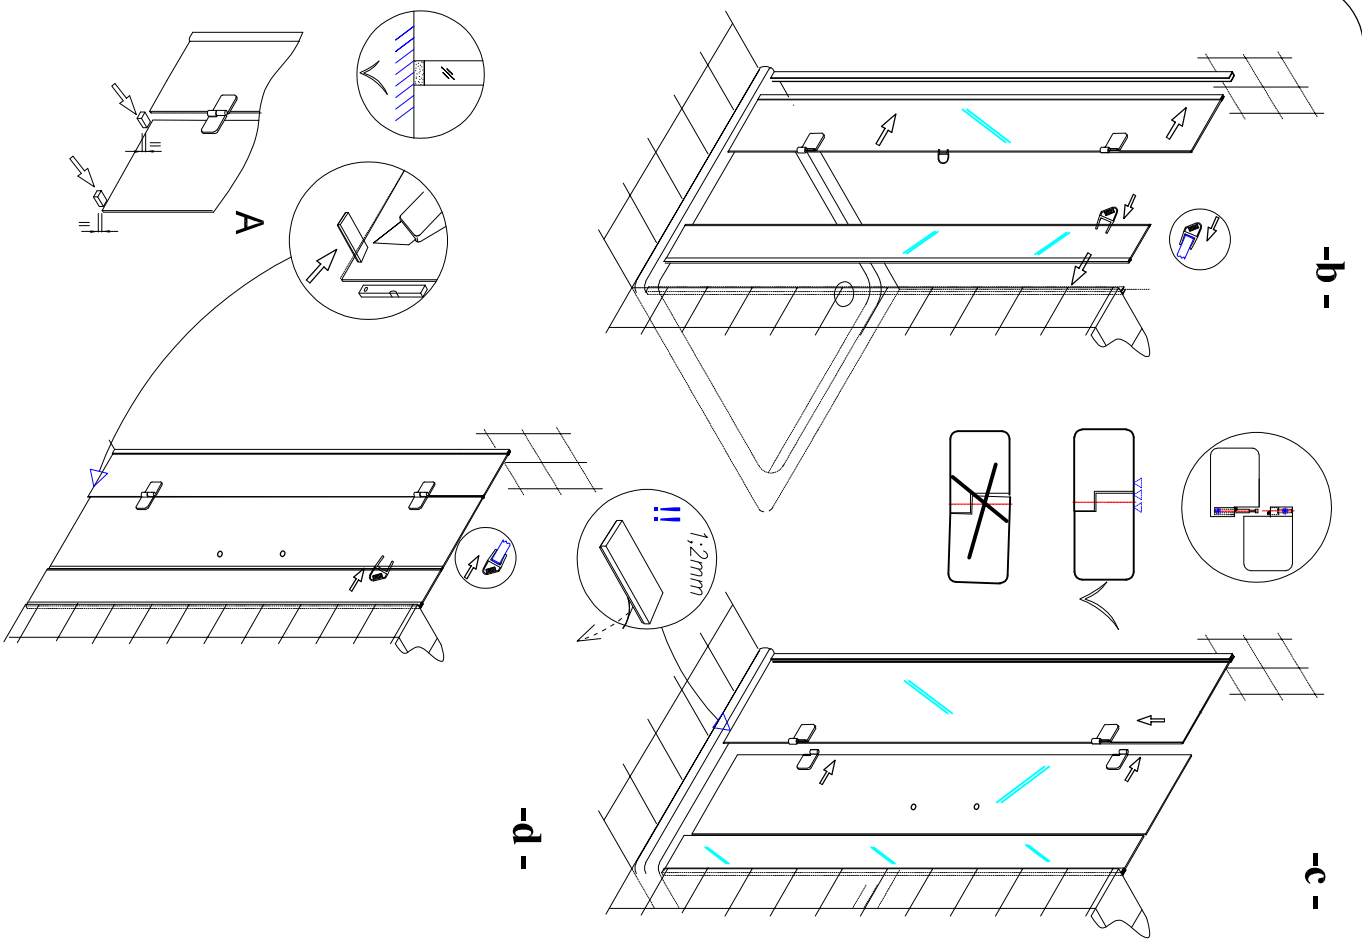

TVS 120	1180-1200	2000
		570

- 1 -

- 2 -

- 2 -

-8-

-h-

silikon

SEALANT 24 h

-5-

-i-

~10 Nm

4x

-6-

24 h