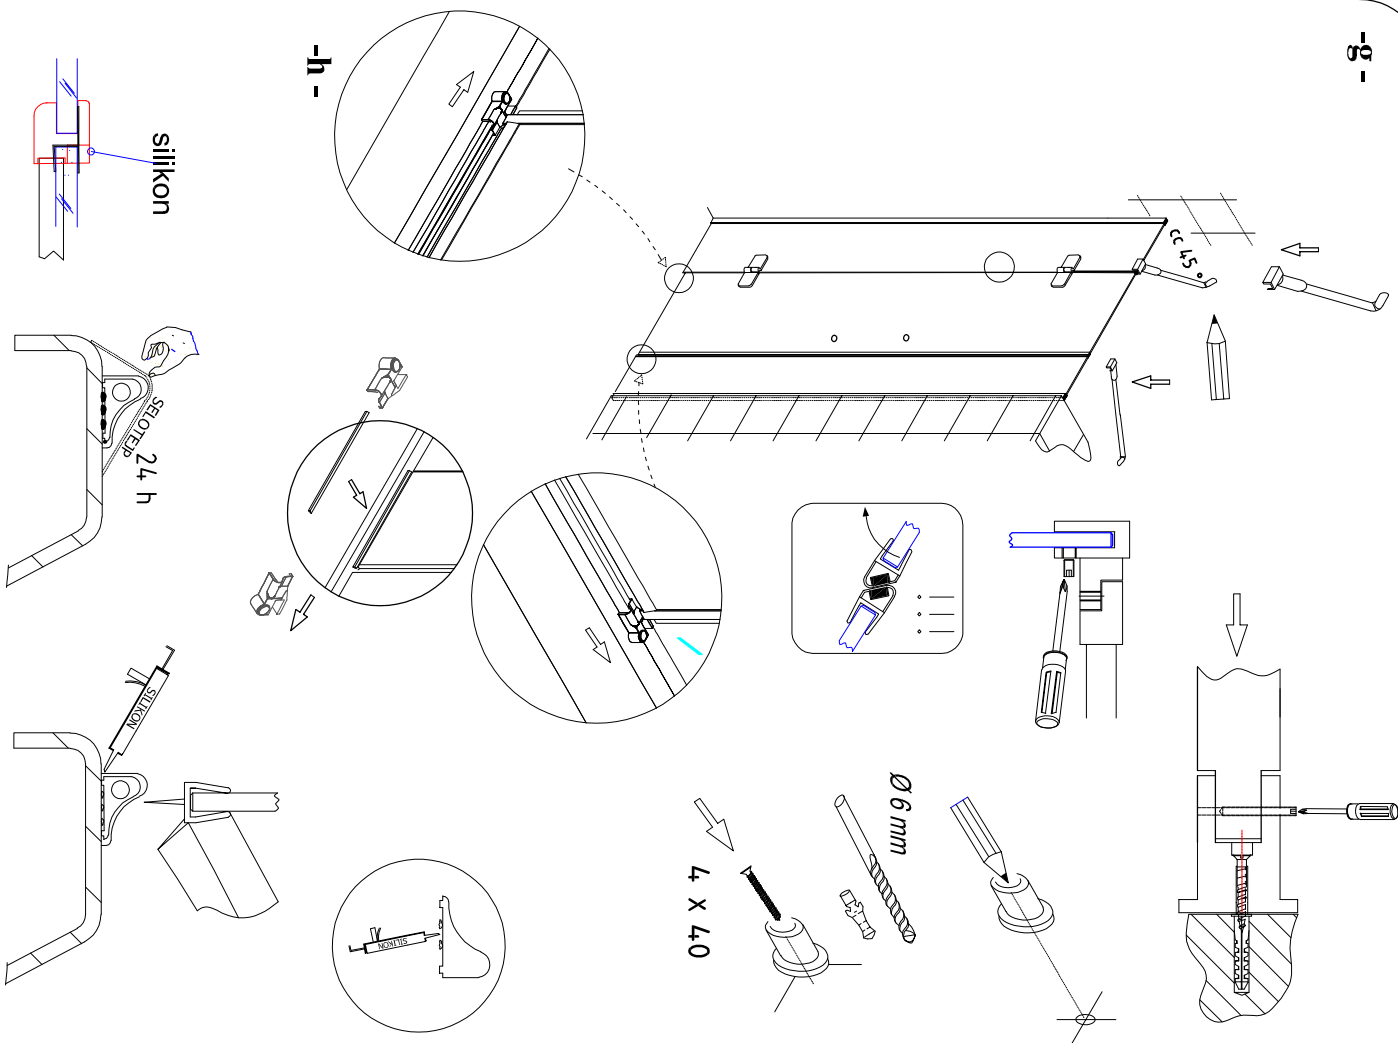

TVS 120	1180-1200	2000
		570

- 1 -

- 2 -

- 2 -

-8-

-h-

silikon

SEALANT 24 h

-5-

-i-

~10 Nm

4x

-6-

24 h