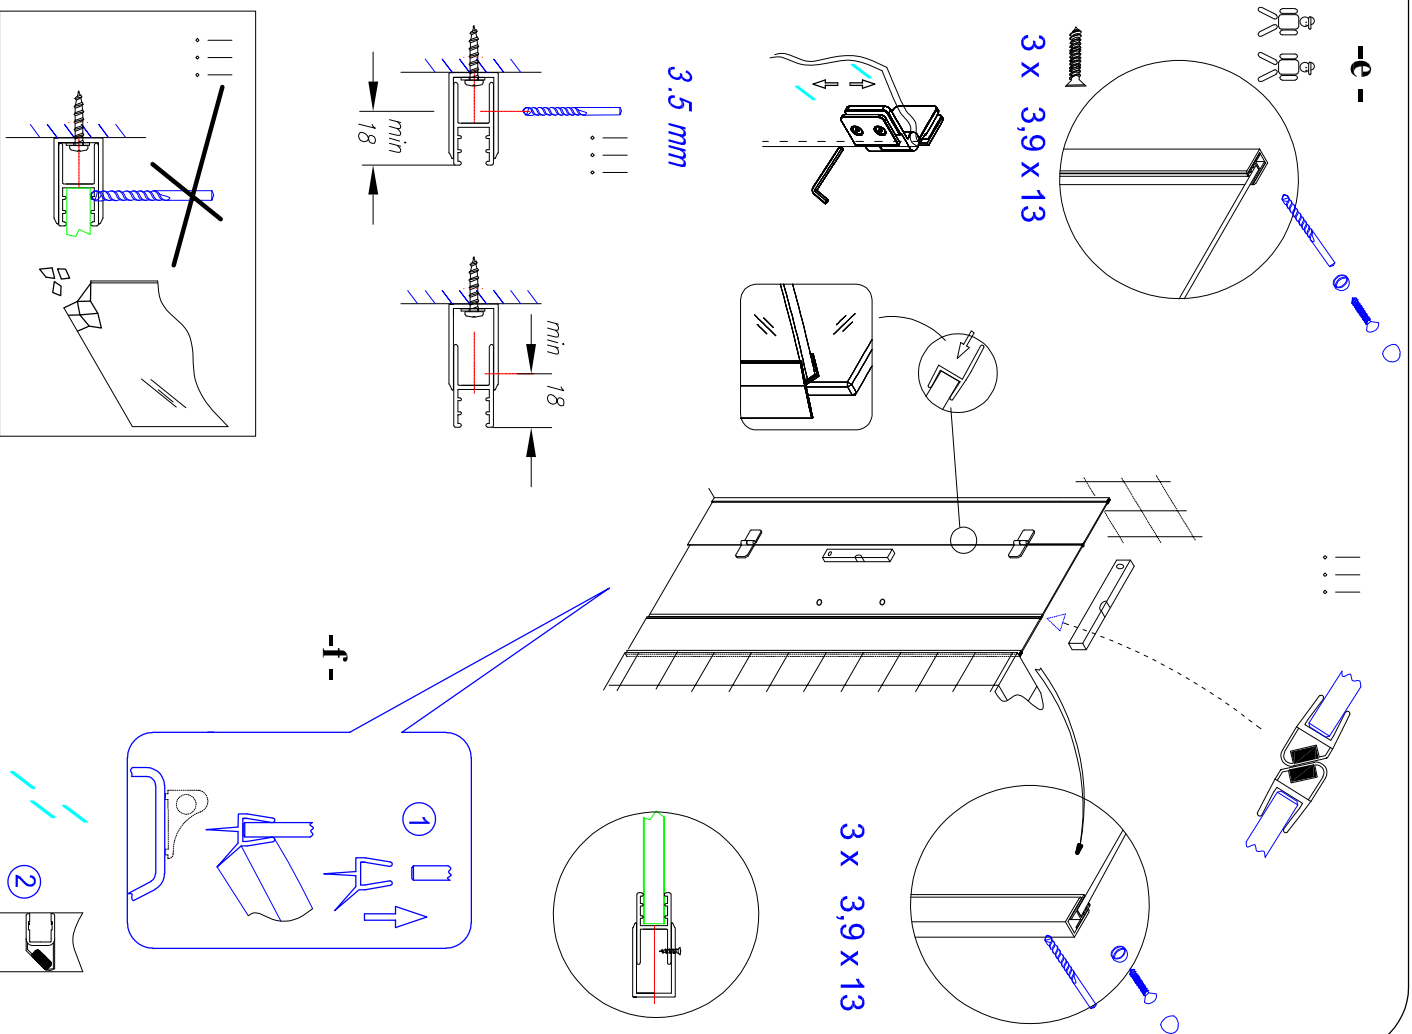

TVS 120	1180-1200	2000
		570

- 1 -

- 2 -

- 2 -

-8-

-h-

silikon

SEALANT 24 h

-5-

-i-

~10 Nm

4x

-6-

24 h