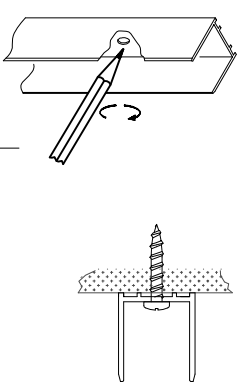

Kolpa·san®

by KOLPA

NAVODILO ZA SESTAVO TUŠ KABIN UPUTSTVO ZA MONTAŽU TUŠ KABINA

TKP PULSAR 90 x 90, 100 x 100

TKP 90x90	885 - 895	2000	570
TKP 100x100	985 - 995	2000	570

-2-

IDENT 000

-1-

-f-

-6-

-i-

-9-

-j-

iii

x =
min 15

cc 80 mm

Ø 3,5

6 kom 3,9 x 13

-10-

-k-

-11-

-1-

24 h

-12-