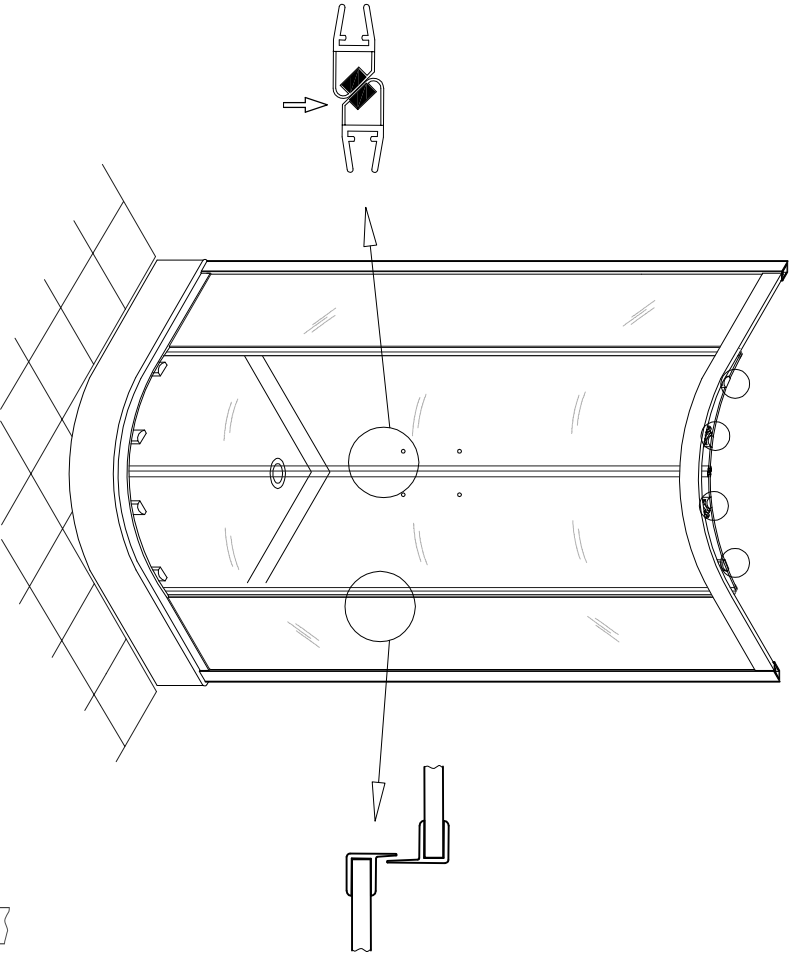

Kolpa·san®

by KOLPA

NAVODILO ZA SESTAVO TUŠ KABIN UPUTSTVO ZA MONTAŽU TUŠ KABINA

TKP PULSAR 90 x 90, 100 x 100

TKP 90x90	885 - 895	2000	570
TKP 100x100	985 - 995	2000	570

-2-

IDENT 000

-1-

-f-

-6-

-i-

-9-

-j-

iii

x =
min 15

cc 80 mm

Ø 3,5

6 kom 3,9 x 13

-10-

-k-

-11-

-1-

24 h

-12-