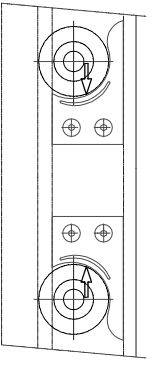

Kolpa·san®

by KOLPA

NAVODILO ZA SESTAVO TUŠ KABIN UPUTSTVO ZA MONTAŽU TUŠ KABINA

TKP PULSAR 90 x 90, 100 x 100

TKP 90x90	885 - 895	2000	570
TKP 100x100	985 - 995	2000	570

-2-

IDENT 000

-1-

-f-

-6-

-i-

-9-

-j-

iii

x =
min 15

cc 80 mm

Ø 3,5

6 kom 3,9 x 13

-10-

-k-

-11-

-1-

24 h

-12-