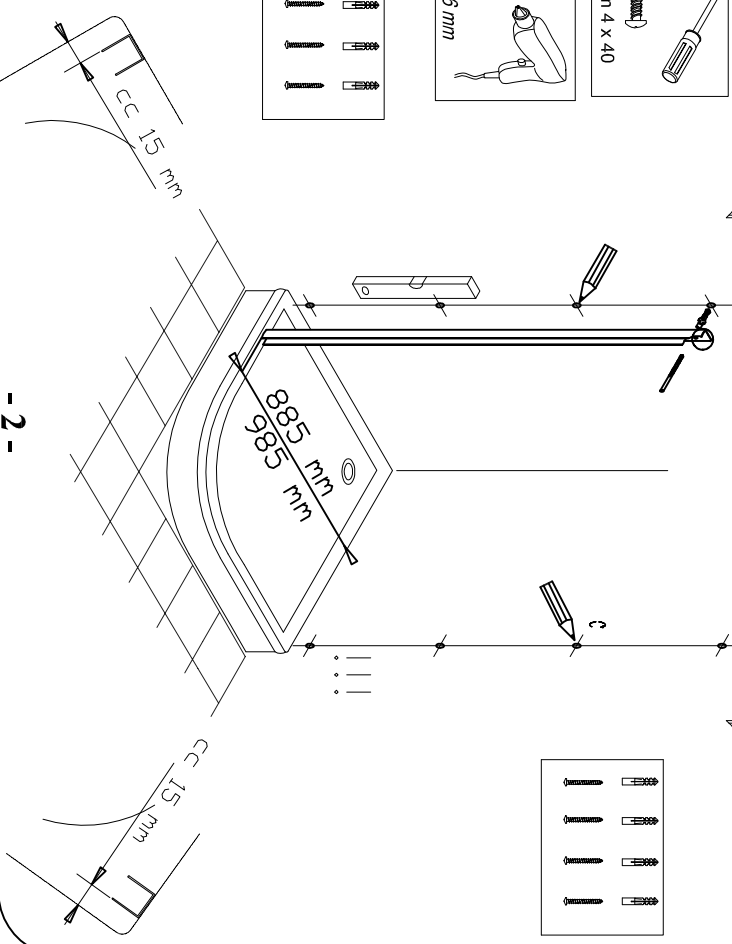

Kolpa·san®

by KOLPA

NAVODILO ZA SESTAVO TUŠ KABIN UPUTSTVO ZA MONTAŽU TUŠ KABINA

TKP PULSAR 90 x 90, 100 x 100

TKP 90x90	885 - 895	2000	570
TKP 100x100	985 - 995	2000	570

-2-

IDENT 000

-1-

-f-

-6-

-i-

-9-

-j-

iii

x =
min 15

cc 80 mm

Ø 3,5

6 kom 3,9 x 13

-10-

-k-

-11-

-1-

24 h

-12-