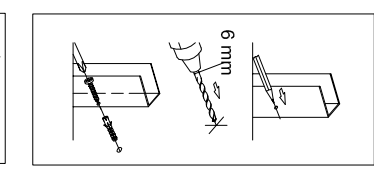

Kolpa·san®

by KOLPA

NAVODILO ZA SESTAVO TUŠ KABIN UPUTSTVO ZA MONTAŽU TUŠ KABINA

TKP PULSAR 90 x 90, 100 x 100

TKP 90x90	885 - 895	2000	570
TKP 100x100	985 - 995	2000	570

-2-

IDENT 000

-1-

-f-

-6-

-i-

-9-

-j-

iii

x =
min 15

cc 80 mm

Ø 3,5

6 kom 3,9 x 13

-10-

-k-

-11-

-1-

24 h

-12-