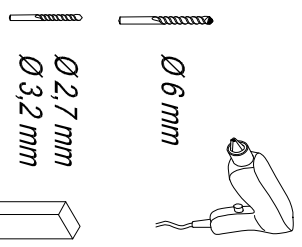

Kolpa·san®

by KOLPA

NAVODILO ZA SESTAVO TUŠ KABIN UPUTSTVO ZA MONTAŽU TUŠ KABINA

TKP PULSAR 90 x 90, 100 x 100

TKP 90x90	885 - 895	2000	570
TKP 100x100	985 - 995	2000	570

-2-

IDENT 000

-1-

-f-

-6-

-i-

-9-

-j-

iii

x =
min 15

cc 80 mm

Ø 3,5

6 kom 3,9 x 13

-10-

-k-

-11-

-1-

24 h

-12-