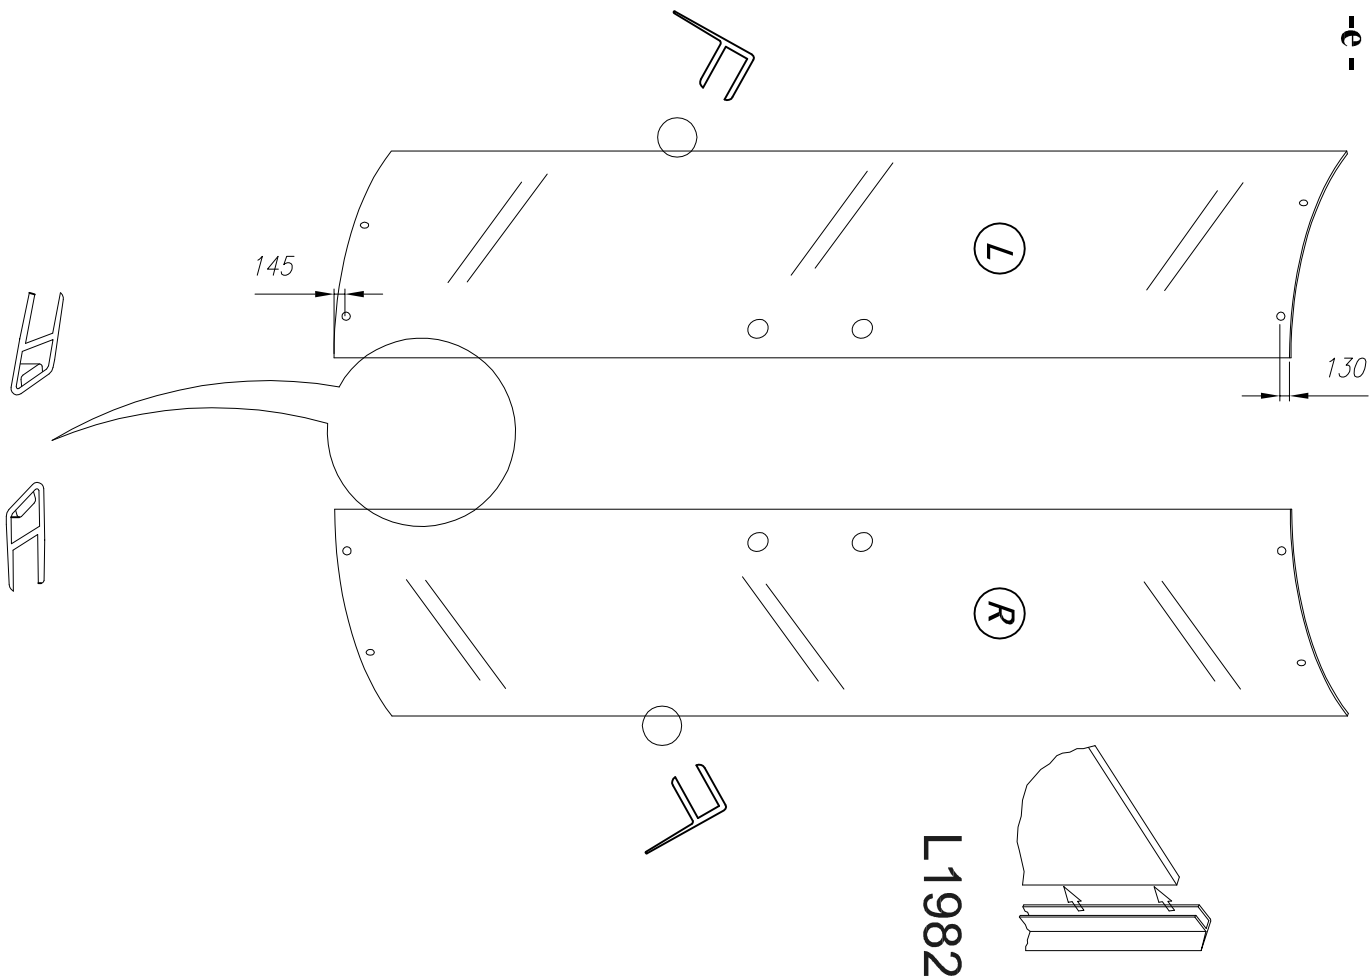

Kolpa·san®

by KOLPA

NAVODILO ZA SESTAVO TUŠ KABIN UPUTSTVO ZA MONTAŽU TUŠ KABINA

TKP PULSAR 90 x 90, 100 x 100

TKP 90x90	885 - 895	2000	570
TKP 100x100	985 - 995	2000	570

-2-

IDENT 000

-1-

-f-

-6-

-i-

-9-

-j-

iii

x =
min 15

cc 80 mm

Ø 3,5

6 kom 3,9 x 13

-10-

-k-

-11-

-1-

24 h

-12-