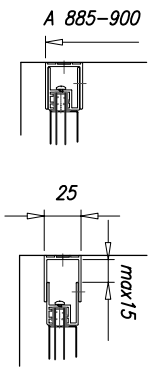

Kolpa·san®

by KOLPA

NAVODILO ZA SESTAVO TUŠ KABIN UPUTSTVO ZA MONTAŽU TUŠ KABINA

TKP PULSAR 90 x 90, 100 x 100

TKP 90x90	885 - 895	2000	570
TKP 100x100	985 - 995	2000	570

-2-

IDENT 000

-1-

-f-

-6-

-i-

-9-

-j-

iii

x =
min 15

cc 80 mm

Ø 3,5

6 kom 3,9 x 13

-10-

-k-

-11-

-1-

24 h

-12-