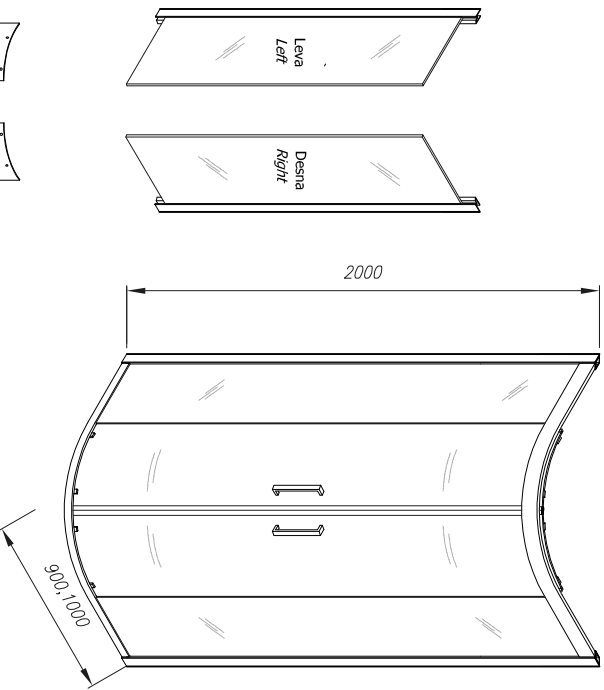

Kolpa·san®

by KOLPA

NAVODILO ZA SESTAVO TUŠ KABIN UPUTSTVO ZA MONTAŽU TUŠ KABINA

TKP PULSAR 90 x 90, 100 x 100

TKP 90x90	885 - 895	2000	570
TKP 100x100	985 - 995	2000	570

-2-

IDENT 000

-1-

Ø 3,5

6 kom 3,9 x 13

-10-

-k-

-11-

-1-

24 h

-12-