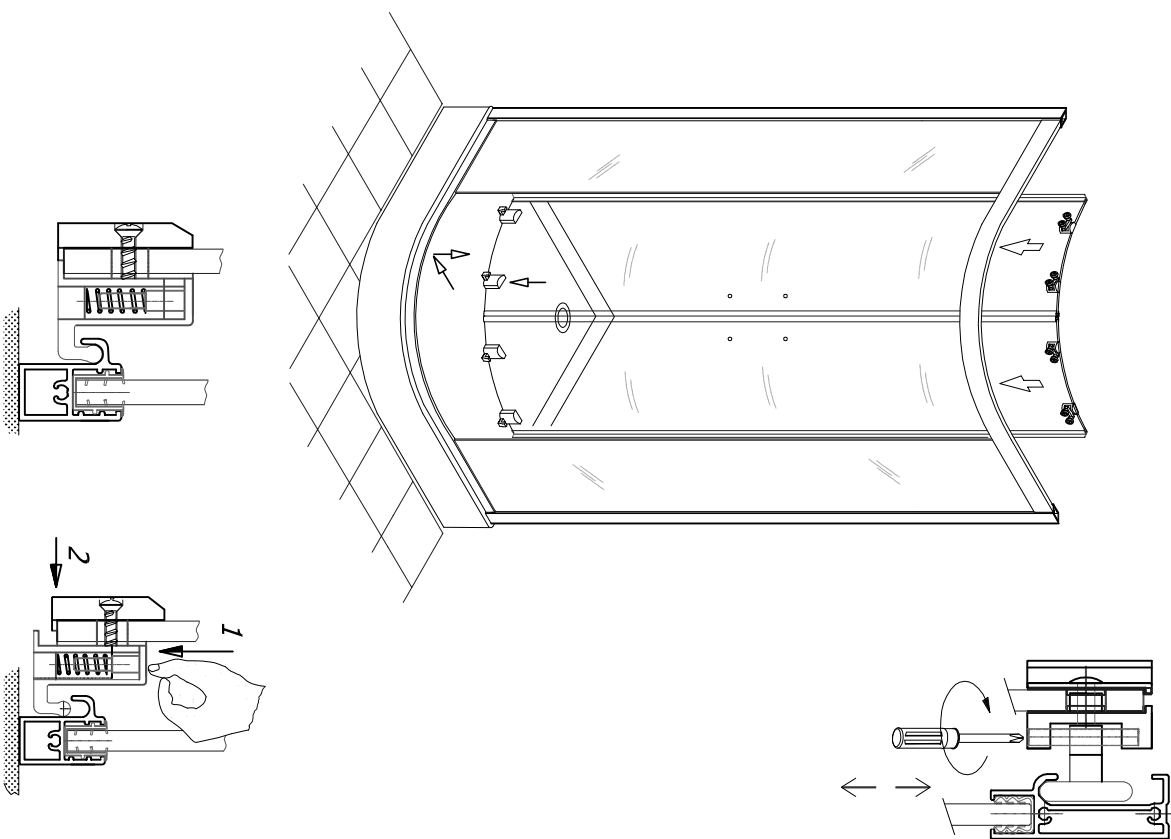

Kolpa·san®

by KOLPA

NAVODILO ZA SESTAVO TUŠ KABIN UPUTSTVO ZA MONTAŽU TUŠ KABINA

TKP PULSAR 90 x 90, 100 x 100

TKP 90x90	885 - 895	2000	570
TKP 100x100	985 - 995	2000	570

-2-

IDENT 000

-1-

-f-

-6-

-i-

-9-

-j-

iii

x =
min 15

cc 80 mm

Ø 3,5

6 kom 3,9 x 13

-10-

-k-

-11-

-1-

24 h

-12-