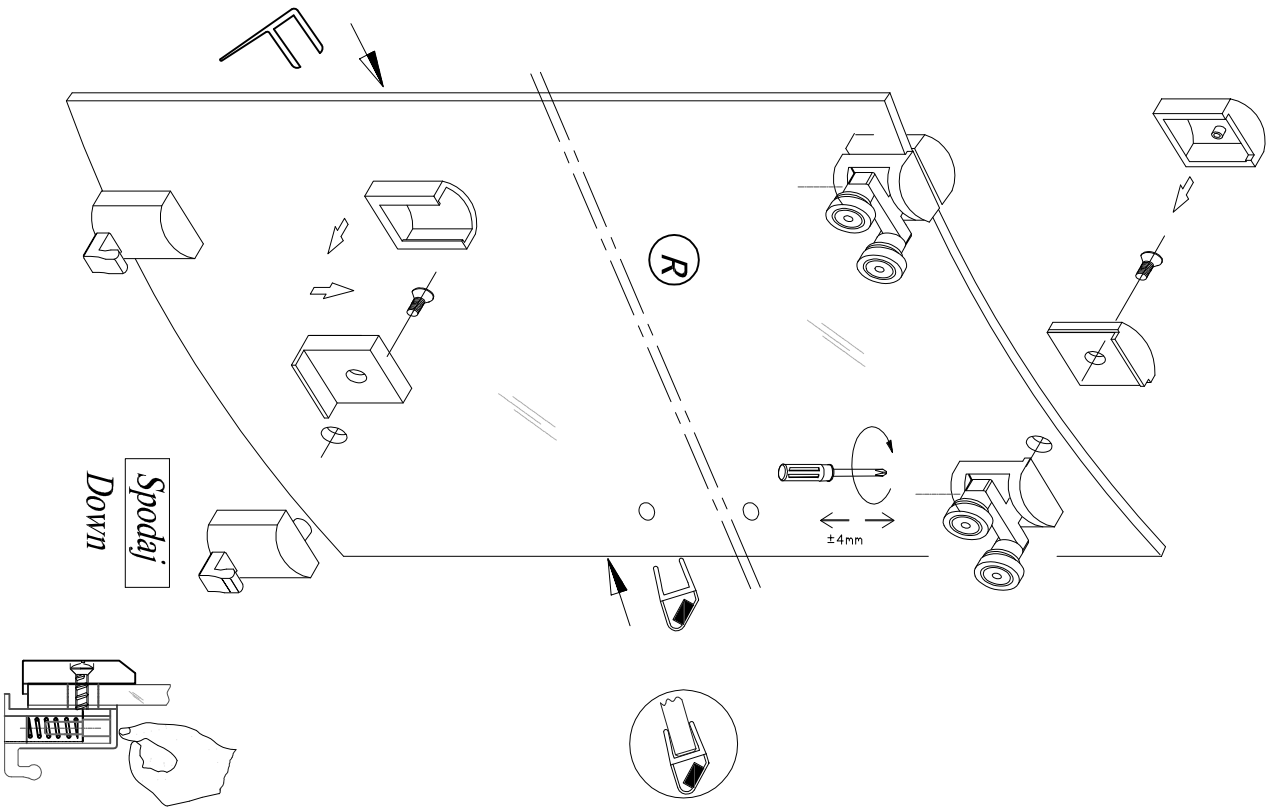

Kolpa·san®

by KOLPA

NAVODILO ZA SESTAVO TUŠ KABIN UPUTSTVO ZA MONTAŽU TUŠ KABINA

TKP PULSAR 90 x 90, 100 x 100

TKP 90x90	885 - 895	2000	570
TKP 100x100	985 - 995	2000	570

-2-

IDENT 000

-1-

-f-

-6-

-i-

-9-

-j-

iii

x =
min 15

cc 80 mm

Ø 3,5

6 kom 3,9 x 13

-10-

-k-

-11-

-1-

24 h

-12-