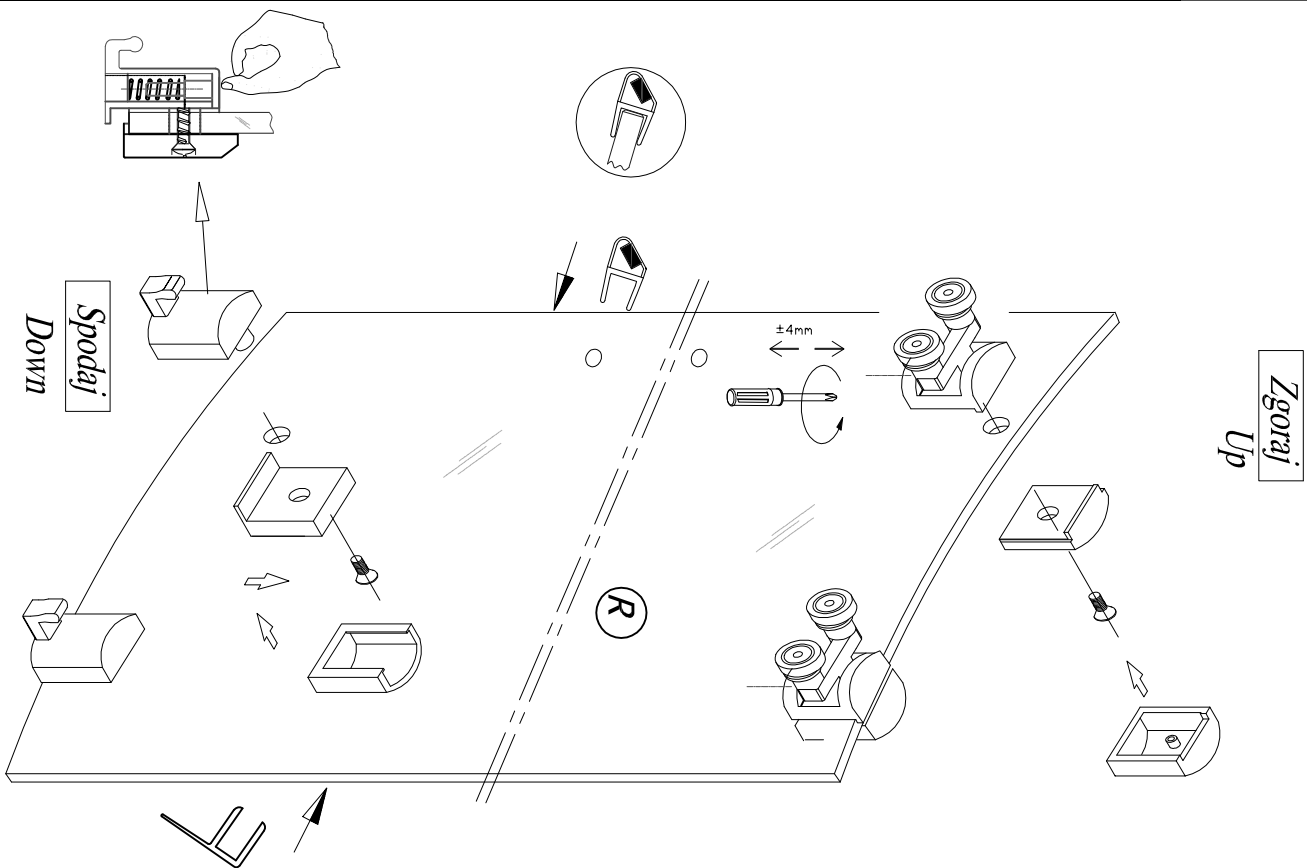

-f-

-6-

-i-

-9-

-j-

iii

x =
min 15

cc 80 mm

Ø 3,5

6 kom 3,9 x 13

-10-

-k-

-11-

-1-

24 h

-12-