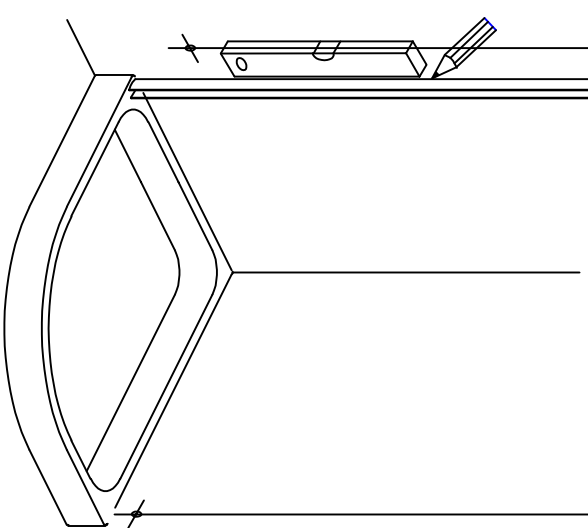

DESNA (R)

TKP 100x80
TKP 120x90

LEVA (L)

TKP 80x100
TKP 90x120

Ø 6 mm
Ø 2,7 mm
Ø 3,5 mm

SANITAR
SILIKON

TKP 80x100 780x 980
TKP 90x120 880x 1180

- 1 -

- 2 -

- 3 -

1

2

- 4 -

X

Ø2.7 mm

III