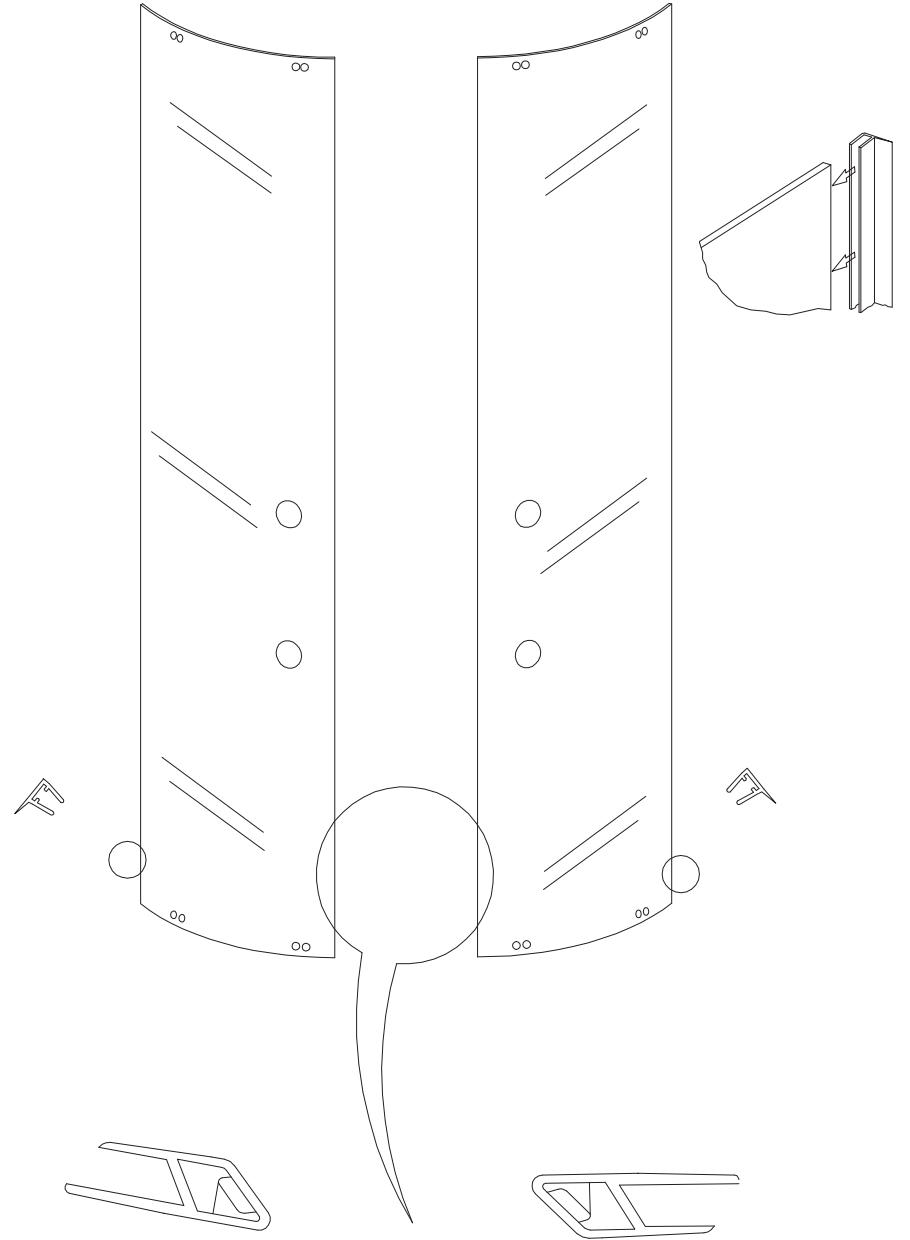

TKP 80	780-795	1900	420
TKP 90	880-895	1900	520

Ø 8 mm
Ø 3.2 mm

	4 x 10	4+1
	4 x 10	4+1
	4 x 35	8+1
	4 x 35	6+1
	Ø8x35	6+1

		10+1
		2
		4 4
		2 2

UP
Zgoraj

Spodaj
DOWN

2 x

2 x

Z

4 X

4 x 10

Ø3,2 mm

x =
min 15

100 mm

24 h

TKP 80x100	780-795x 980-995	1900	490
TKP 90x120	880-895x 1180-1195	1900	520

DESNA (R)

TKP 100x80
TKP 120x90

LEVA (L)

TKP 80x100
TKP 90x120

Ø 6 mm
Ø 2,7 mm
Ø 3,5 mm

SANITAR
SILIKON

TKP 80x100 780x 980
TKP 90x120 880x 1180

- 1 -

3.5 x 16

Ø 3.5 x 16

TKP 100x80

- 7 -

- 8 -

TKP 120x90

- 11 -

L1885