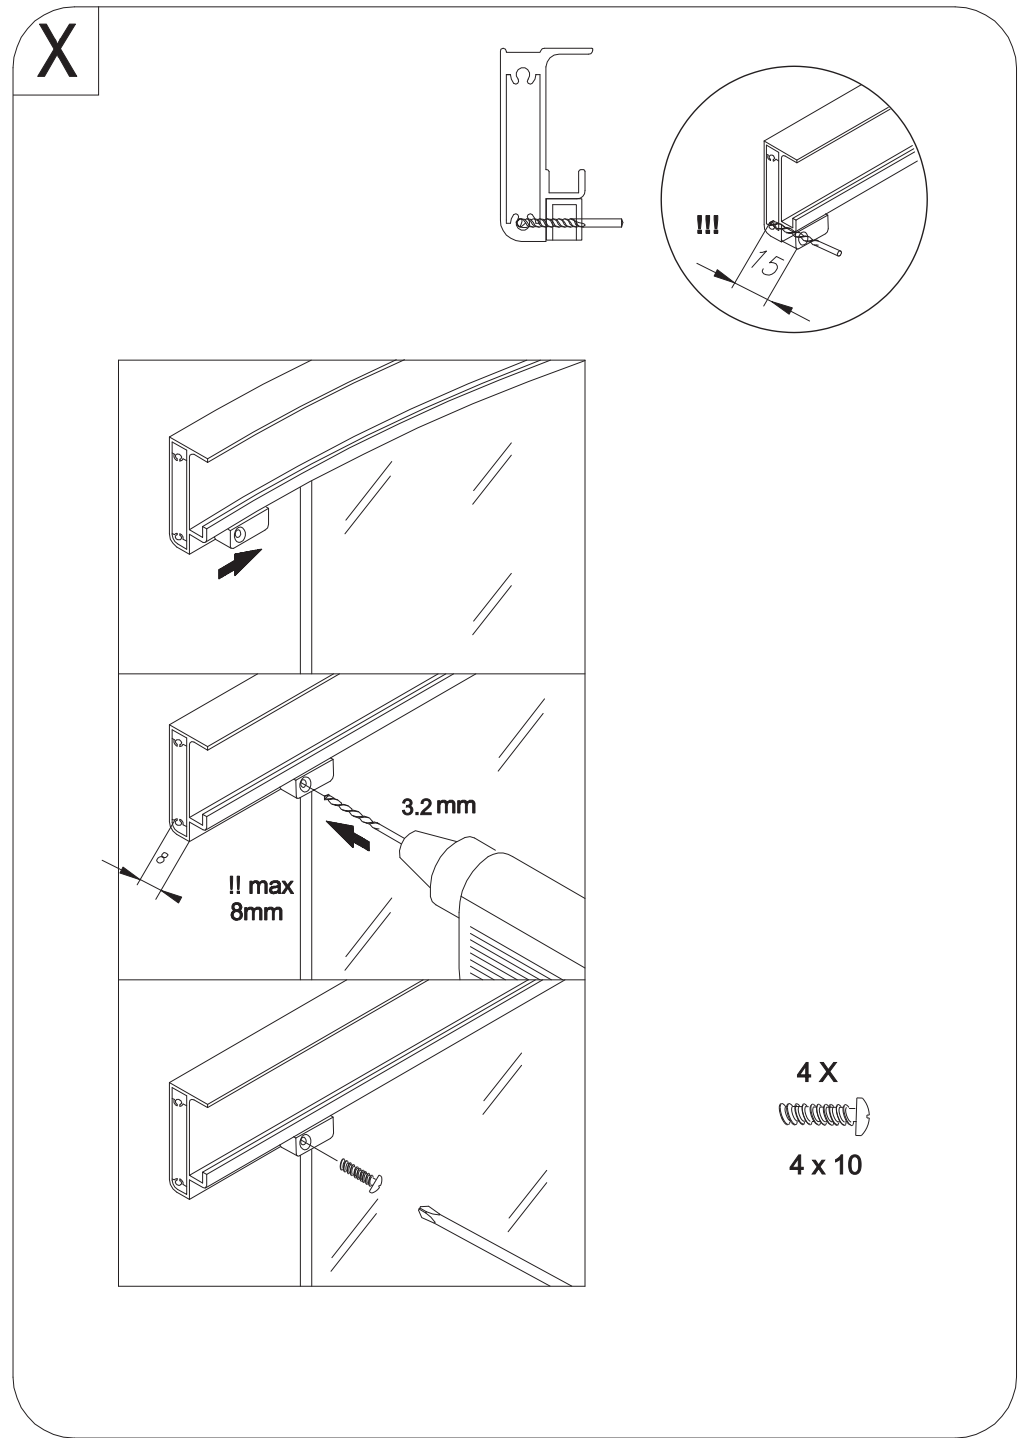

TKP 80	780-795	1900	420
TKP 90	880-895	1900	520

Ø 8 mm
Ø 3.2 mm

	4 x 10	4+1
	4 x 10	4+1
	4 x 35	8+1
	4 x 35	6+1
	Ø8x35	6+1

		10+1
		2
		4 4
		2 2

UP
Zgoraj

Spodaj
DOWN

2 x

2 x

Z

4 X

4 x 10

Ø3,2 mm

x =
min 15

100 mm

24 h

TKP 80x100	780-795x 980-995	1900	490
TKP 90x120	880-895x 1180-1195	1900	520

DESNA (R)

TKP 100x80
TKP 120x90

LEVA (L)

TKP 80x100
TKP 90x120

Ø 6 mm
Ø 2,7 mm
Ø 3,5 mm

SANITAR
SILIKON

TKP 80x100 780x 980
TKP 90x120 880x 1180

- 1 -

3.5 x 16

Ø 3.5 x 16

TKP 100x80

- 7 -

- 8 -

TKP 120x90

- 11 -

L1885