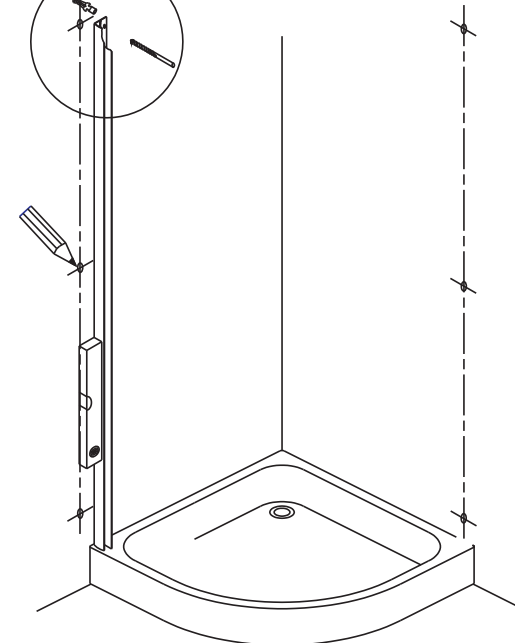

TKP 80	780-795	1900	420
TKP 90	880-895	1900	520

Ø 8 mm
Ø 3.2 mm

	4 x 10	4+1
	4 x 10	4+1
	4 x 35	8+1
	4 x 35	6+1
	Ø8x35	6+1

		10+1
		2
		4 4
		2 2

UP
Zgoraj

Spodaj
DOWN

2 x

2 x

Z

4 X

4 x 10

Ø3,2 mm

x =
min 15

100 mm

24 h

TKP 80x100	780-795x 980-995	1900	490
TKP 90x120	880-895x 1180-1195	1900	520

DESNA (R)

TKP 100x80
TKP 120x90

LEVA (L)

TKP 80x100
TKP 90x120

Ø 6 mm
Ø 2,7 mm
Ø 3,5 mm

SANITAR
SILIKON

TKP 80x100 780x 980
TKP 90x120 880x 1180

- 1 -

- 2 -

- 3 -

1

2

- 4 -

X

Ø2.7 mm

III