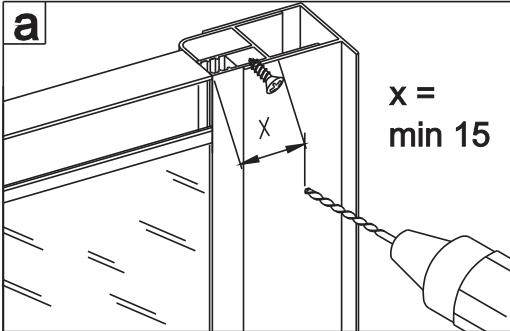

Z

4 X

4 x 10

Ø3,2 mm

x =
min 15

100 mm

24 h

TKP 80x100	780-795x 980-995	1900	490
TKP 90x120	880-895x 1180-1195	1900	520

DESNA (R)

TKP 100x80
TKP 120x90

LEVA (L)

TKP 80x100
TKP 90x120

Ø 6 mm
Ø 2,7 mm
Ø 3,5 mm

SANITAR
SILIKON

TKP 80x100 780x 980
TKP 90x120 880x 1180

- 1 -