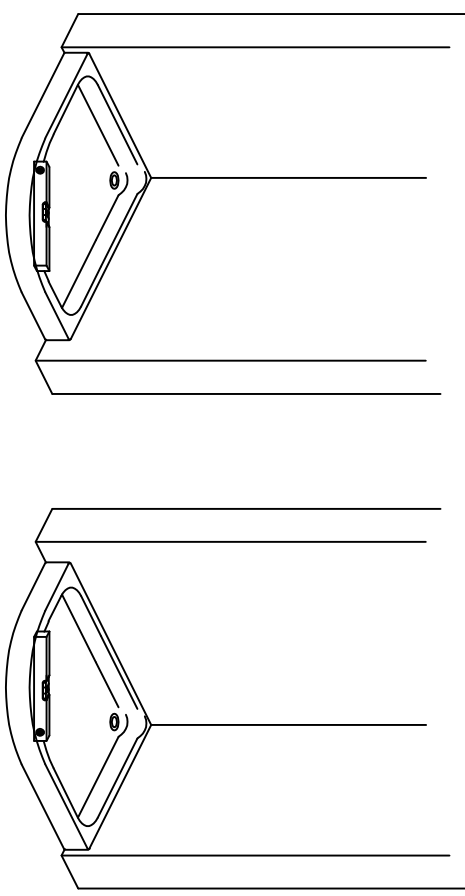

Z

4 X

4 x 10

Ø3,2 mm

x =
min 15

100 mm

24 h

TKP 80x100	780-795x 980-995	1900	490
TKP 90x120	880-895x 1180-1195	1900	520

DESNA (R)

TKP 100x80
TKP 120x90

LEVA (L)

TKP 80x100
TKP 90x120

Ø 6 mm
Ø 2,7 mm
Ø 3,5 mm

SANITAR
SILIKON

TKP 80x100 780x 980
TKP 90x120 880x 1180

- 1 -

- 2 -

- 3 -

1

2

- 4 -

X

Ø2.7 mm

III

- 12 -

-13-

Spodaj
DOWN

-14-

-15-

-16-

D

 Ø 3.9 x 13