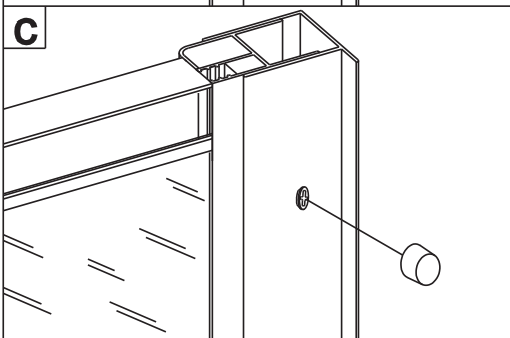

Z

4 X

4 x 10

Ø3,2 mm

x =
min 15

100 mm

24 h

TKP 80x100	780-795x 980-995	1900	490
TKP 90x120	880-895x 1180-1195	1900	520

DESNA (R)

TKP 100x80
TKP 120x90

LEVA (L)

TKP 80x100
TKP 90x120

Ø 6 mm
Ø 2,7 mm
Ø 3,5 mm

SANITAR
SILIKON

TKP 80x100 780x 980
TKP 90x120 880x 1180

- 1 -