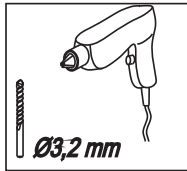

TKP 80	780-795	1900	420
TKP 90	880-895	1900	520

Ø 8 mm
Ø 3.2 mm

	4 x 10	4+1
	4 x 10	4+1
	4 x 35	8+1
	4 x 35	6+1
	Ø8x35	6+1

		10+1
		2
		4 4
		2 2

UP
Zgoraj

Spodaj
DOWN

2 x

2 x

Z

4 X

4 x 10

Ø3,2 mm

x =
min 15

100 mm

24 h

TKP 80x100	780-795x 980-995	1900	490
TKP 90x120	880-895x 1180-1195	1900	520

DESNA (R)

TKP 100x80
TKP 120x90

LEVA (L)

TKP 80x100
TKP 90x120

Ø 6 mm
Ø 2,7 mm
Ø 3,5 mm

SANITAR
SILIKON

TKP 80x100 780x 980
TKP 90x120 880x 1180

- 1 -

- 2 -

- 3 -

1

2

- 4 -

X

Ø2.7 mm

III