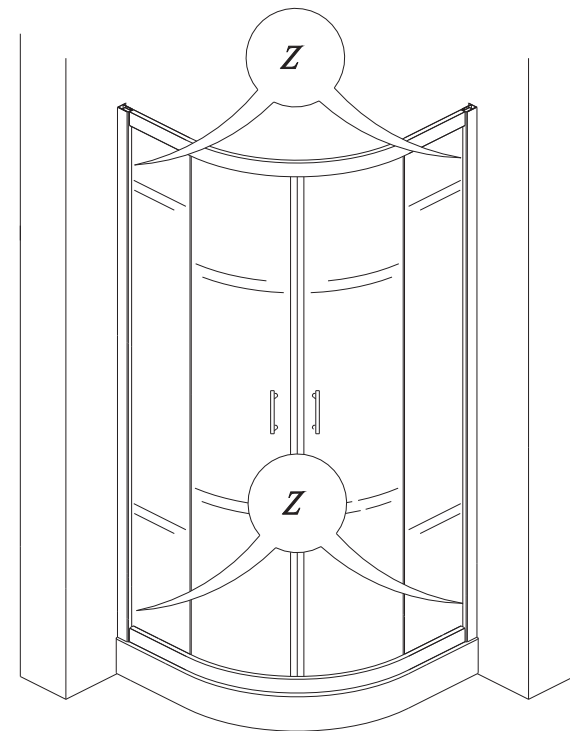

TKP 80	780-795	1900	420
TKP 90	880-895	1900	520

Ø 8 mm
Ø 3.2 mm

	4 x 10	4+1
	4 x 10	4+1
	4 x 35	8+1
	4 x 35	6+1
	Ø8x35	6+1

		10+1
		2
		4 4
		2 2

UP
Zgoraj

Spodaj
DOWN

2 x

2 x

Z

4 X

4 x 10

Ø3,2 mm

x =
min 15

100 mm

24 h

TKP 80x100	780-795x 980-995	1900	490
TKP 90x120	880-895x 1180-1195	1900	520

DESNA (R)

TKP 100x80
TKP 120x90

LEVA (L)

TKP 80x100
TKP 90x120

Ø 6 mm
Ø 2,7 mm
Ø 3,5 mm

SANITAR
SILIKON

TKP 80x100 780x 980
TKP 90x120 880x 1180

- 1 -