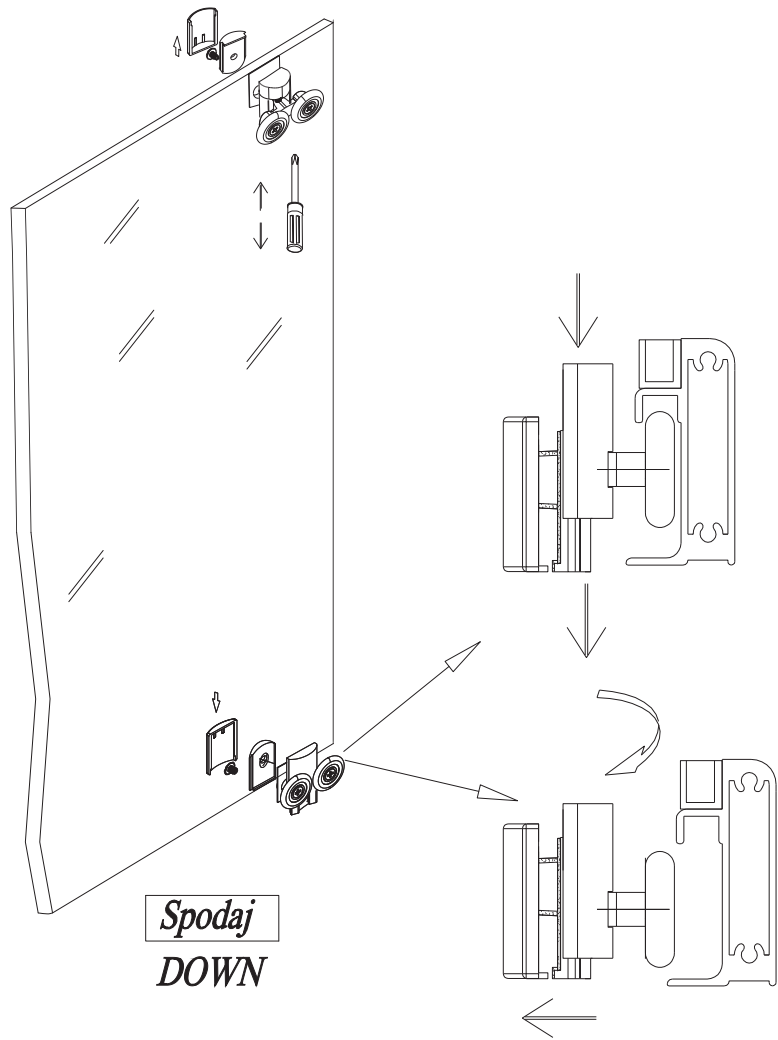

TKP 80	780-795	1900	420
TKP 90	880-895	1900	520

Ø 8 mm
Ø 3.2 mm

	4 x 10	4+1
	4 x 10	4+1
	4 x 35	8+1
	4 x 35	6+1
	Ø8x35	6+1

		10+1
		2
		4 4
		2 2

UP
Zgoraj

Spodaj
DOWN

2 x

2 x

Z

4 X

4 x 10

Ø3,2 mm

x =
min 15

100 mm

24 h

TKP 80x100	780-795x 980-995	1900	490
TKP 90x120	880-895x 1180-1195	1900	520

DESNA (R)

TKP 100x80
TKP 120x90

LEVA (L)

TKP 80x100
TKP 90x120

Ø 6 mm
Ø 2,7 mm
Ø 3,5 mm

SANITAR
SILIKON

TKP 80x100 780x 980
TKP 90x120 880x 1180

- 1 -

3.5 x 16

Ø 3.5 x 16

TKP 100x80

- 7 -

- 8 -

TKP 120x90

- 11 -

L1885