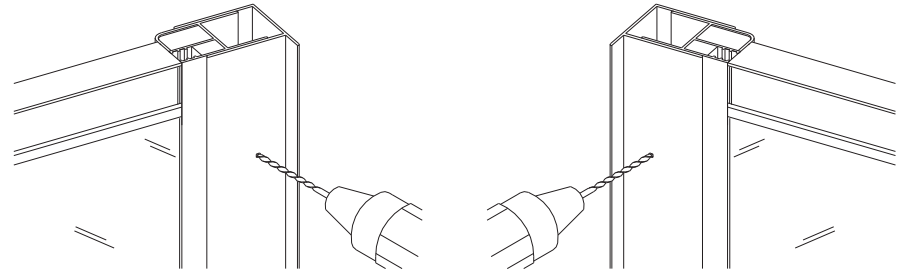

TKP 80	780-795	1900	420
TKP 90	880-895	1900	520

Ø 8 mm
Ø 3.2 mm

	4 x 10	4+1
	4 x 10	4+1
	4 x 35	8+1
	4 x 35	6+1
	Ø8x35	6+1

		10+1
		2
		4 4
		2 2

UP
Zgoraj

Spodaj
DOWN

2 x

2 x

Z

4 X

4 x 10

Ø3,2 mm

x =
min 15

100 mm

24 h

TKP 80x100	780-795x 980-995	1900	490
TKP 90x120	880-895x 1180-1195	1900	520

DESNA (R)

TKP 100x80
TKP 120x90

LEVA (L)

TKP 80x100
TKP 90x120

Ø 6 mm
Ø 2,7 mm
Ø 3,5 mm

SANITAR
SILIKON

TKP 80x100 780x 980
TKP 90x120 880x 1180

- 1 -