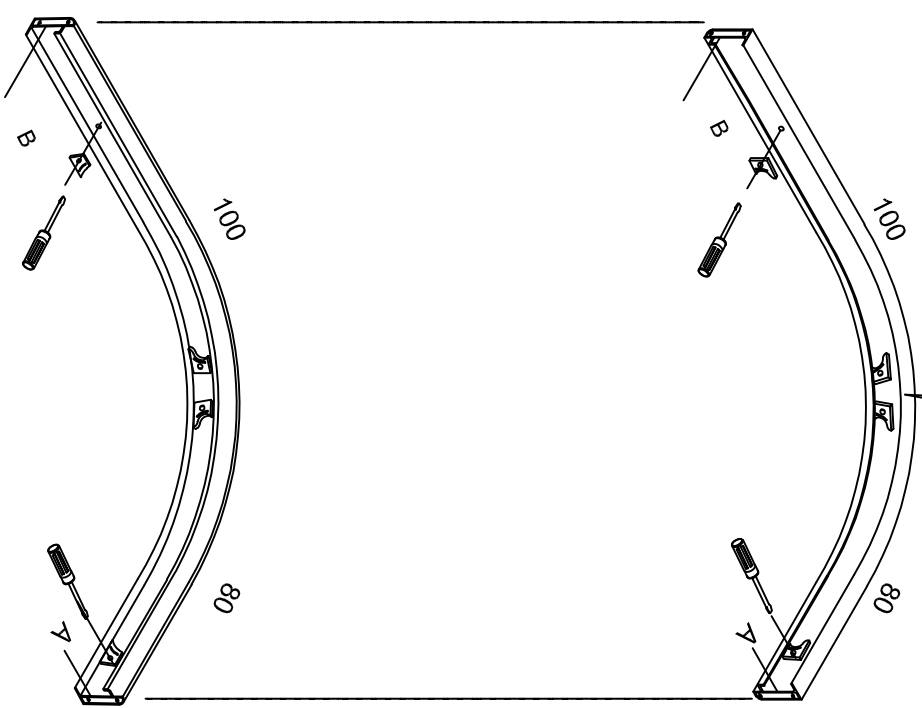

DESNA (R)

TKP 100x80
TKP 120x90

LEVA (L)

TKP 80x100
TKP 90x120

Ø 6 mm
Ø 2,7 mm
Ø 3,5 mm

SANITAR
SILIKON

TKP 80x100 780x 980
TKP 90x120 880x 1180

- 1 -

3.5 x 16

Ø 3.5 x 16

TKP 100x80

- 7 -

- 8 -

TKP 120x90

- 11 -

L1885

- 12 -

-13-

Spodaj
DOWN

-14-

-15-

-16-

D

 Ø 3.9 x 13

2X

-17-

	3,5 x 9,5	8
	3,5 x 16 3,9 x 13 4 x 40	4 4 4
	3,5 x 38	8
		2
		4

		8
		8
		4
		4
		4
		4

-18-