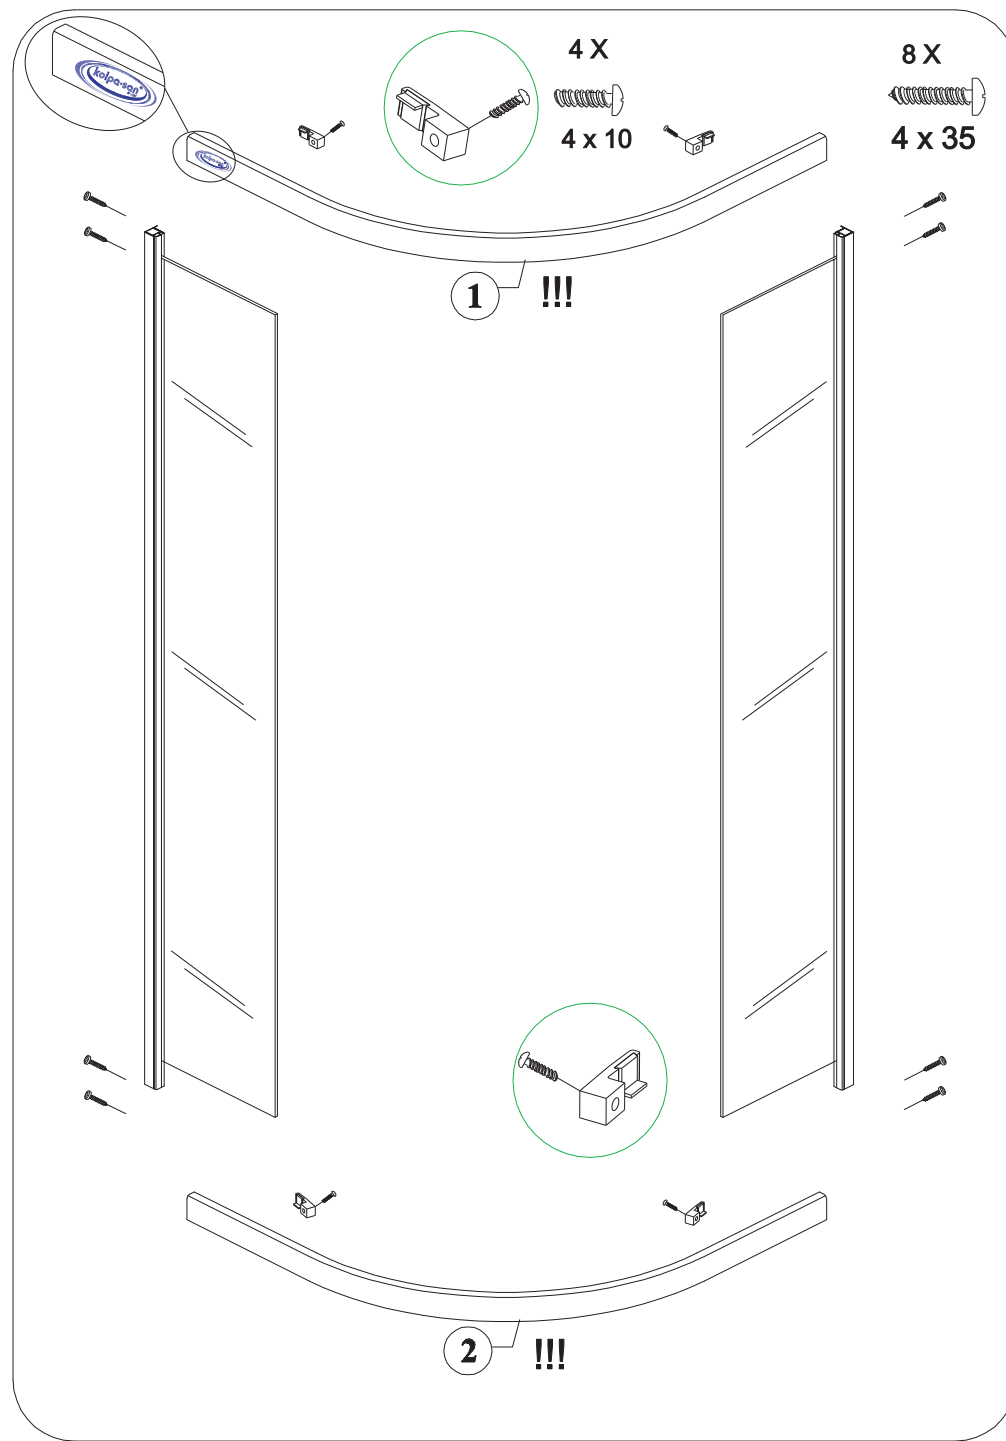

TKP 80	780-795	1900	420
TKP 90	880-895	1900	520

Ø 8 mm
Ø 3.2 mm

	4 x 10	4+1
	4 x 10	4+1
	4 x 35	8+1
	4 x 35	6+1
	Ø8x35	6+1

		10+1
		2
		4 4
		2 2

UP
Zgoraj

Spodaj
DOWN

2 x

2 x

Z

4 X

4 x 10

Ø3,2 mm

x =
min 15

100 mm

24 h

TKP 80x100	780-795x 980-995	1900	490
TKP 90x120	880-895x 1180-1195	1900	520

DESNA (R)

TKP 100x80
TKP 120x90

LEVA (L)

TKP 80x100
TKP 90x120

Ø 6 mm
Ø 2,7 mm
Ø 3,5 mm

SANITAR
SILIKON

TKP 80x100 780x 980
TKP 90x120 880x 1180

- 1 -

- 12 -

-13-

Spodaj
DOWN

-14-

-15-

-16-

D

 Ø 3.9 x 13