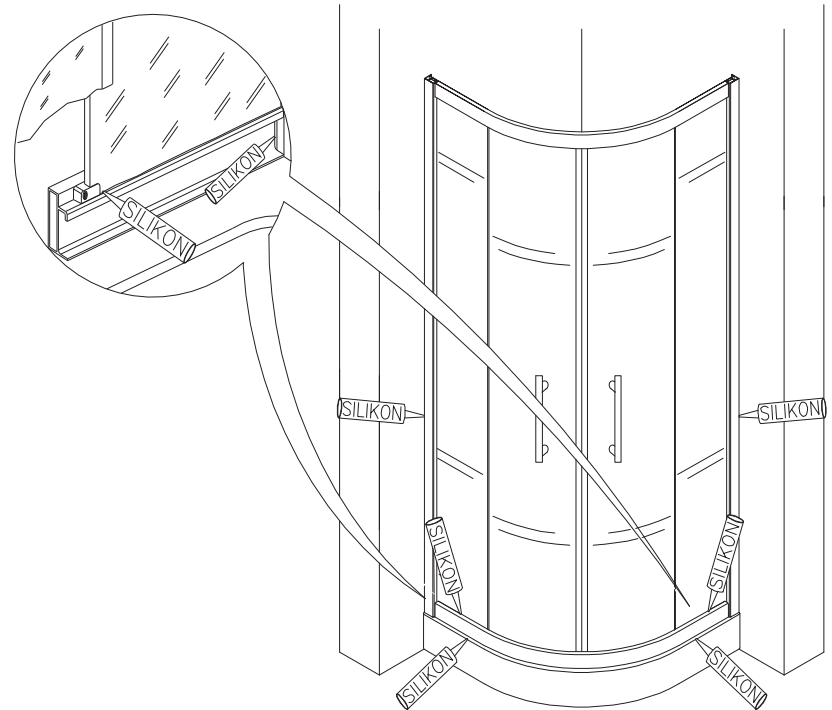

Z

4 X

4 x 10

Ø3,2 mm

x =
min 15

100 mm

24 h

TKP 80x100	780-795x 980-995	1900	490
TKP 90x120	880-895x 1180-1195	1900	520

DESNA (R)

TKP 100x80
TKP 120x90

LEVA (L)

TKP 80x100
TKP 90x120

Ø 6 mm
Ø 2,7 mm
Ø 3,5 mm

SANITAR
SILIKON

TKP 80x100 780x 980
TKP 90x120 880x 1180

- 1 -