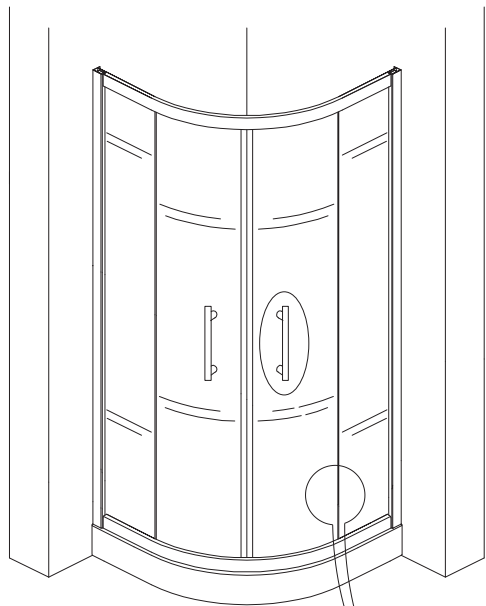

TKP 80	780-795	1900	420
TKP 90	880-895	1900	520

Ø 8 mm
Ø 3.2 mm

	4 x 10	4+1
	4 x 10	4+1
	4 x 35	8+1
	4 x 35	6+1
	Ø8x35	6+1

		10+1
		2
		4 4
		2 2

UP
Zgoraj

Spodaj
DOWN

2 x

2 x

Z

4 X

4 x 10

Ø3,2 mm

x =
min 15

100 mm

24 h

TKP 80x100	780-795x 980-995	1900	490
TKP 90x120	880-895x 1180-1195	1900	520

DESNA (R)

TKP 100x80
TKP 120x90

LEVA (L)

TKP 80x100
TKP 90x120

Ø 6 mm
Ø 2,7 mm
Ø 3,5 mm

SANITAR
SILIKON

TKP 80x100 780x 980
TKP 90x120 880x 1180

- 1 -