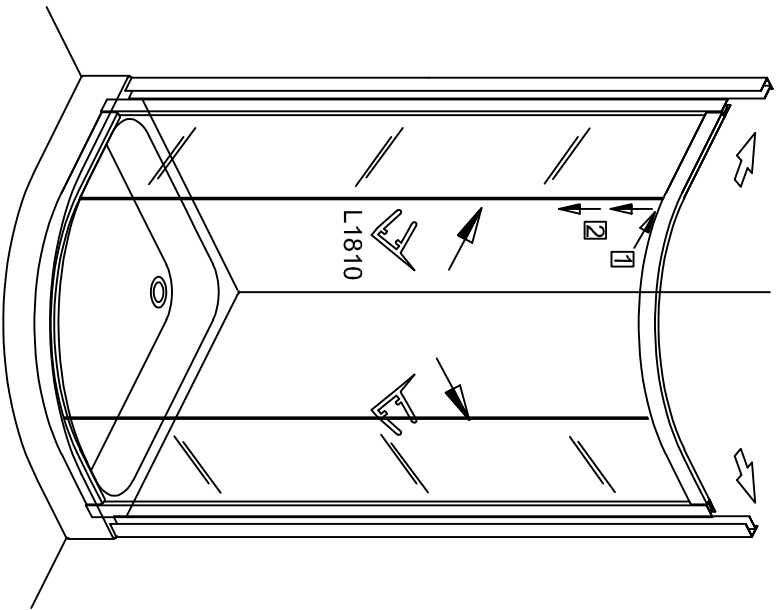

DESNA (R)

TKP 100x80
TKP 120x90

LEVA (L)

TKP 80x100
TKP 90x120

Ø 6 mm
Ø 2,7 mm
Ø 3,5 mm

SANITAR
SILIKON

TKP 80x100 780x 980
TKP 90x120 880x 1180

- 1 -

3.5 x 16

Ø 3.5 x 16

TKP 100x80

- 7 -

- 8 -

TKP 120x90

- 11 -

L1885

- 12 -

-13-

Spodaj
DOWN

-14-

-15-

-16-

D

 Ø 3.9 x 13

2X

-17-

	3,5 x 9,5	8
	3,5 x 16 3,9 x 13 4 x 40	4 4 4
	3,5 x 38	8
		2
		4

		8
		8
		4
		4
		4
		4

-18-