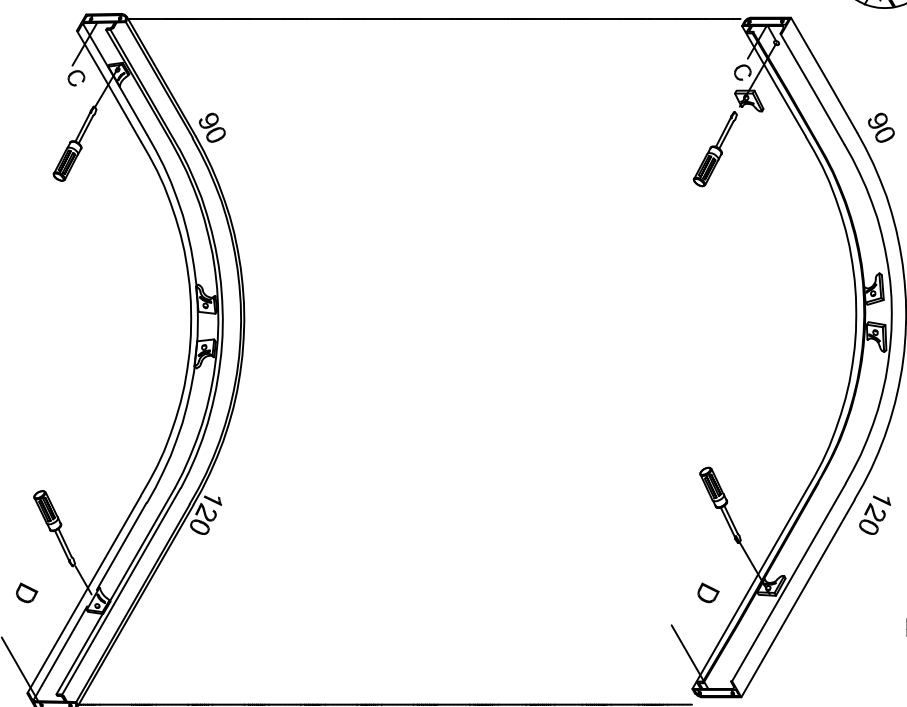

DESNA (R)

TKP 100x80
TKP 120x90

LEVA (L)

TKP 80x100
TKP 90x120

Ø 6 mm
Ø 2,7 mm
Ø 3,5 mm

SANITAR
SILIKON

TKP 80x100 780x 980
TKP 90x120 880x 1180

- 1 -

3.5 x 16

Ø 3.5 x 16

TKP 100x80

- 7 -

- 8 -

TKP 120x90

- 11 -

L1885

- 12 -

-13-

Spodaj
DOWN

-14-

-15-

-16-

D

 Ø 3.9 x 13

2X

-17-

	3,5 x 9,5	8
	3,5 x 16 3,9 x 13 4 x 40	4 4 4
	3,5 x 38	8
		2
		4

		8
		8
		4
		4
		4
		4

-18-