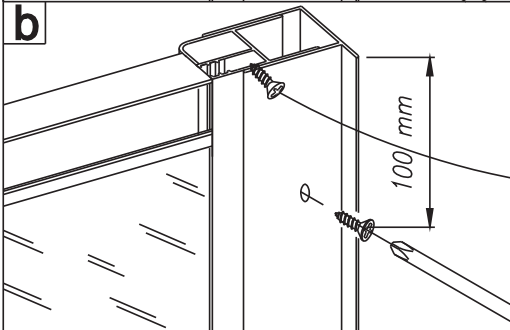

Z

4 X

4 x 10

Ø3,2 mm

x =
min 15

100 mm

24 h

TKP 80x100	780-795x 980-995	1900	490
TKP 90x120	880-895x 1180-1195	1900	520

DESNA (R)

TKP 100x80
TKP 120x90

LEVA (L)

TKP 80x100
TKP 90x120

Ø 6 mm
Ø 2,7 mm
Ø 3,5 mm

SANITAR
SILIKON

TKP 80x100 780x 980
TKP 90x120 880x 1180

- 1 -