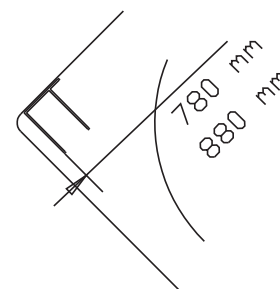

TKP 80	780-795	1900	420
TKP 90	880-895	1900	520

Ø 8 mm
Ø 3.2 mm

	4 x 10	4+1
	4 x 10	4+1
	4 x 35	8+1
	4 x 35	6+1
	Ø8x35	6+1

		10+1
		2
		4 4
		2 2

UP
Zgoraj

Spodaj
DOWN

2 x

2 x

Z

4 X

4 x 10

Ø3,2 mm

x =
min 15

100 mm

24 h

TKP 80x100	780-795x 980-995	1900	490
TKP 90x120	880-895x 1180-1195	1900	520

DESNA (R)

TKP 100x80
TKP 120x90

LEVA (L)

TKP 80x100
TKP 90x120

Ø 6 mm
Ø 2,7 mm
Ø 3,5 mm

SANITAR
SILIKON

TKP 80x100 780x 980
TKP 90x120 880x 1180

- 1 -

- 2 -

- 3 -

1

2

- 4 -

X

Ø2.7 mm

III