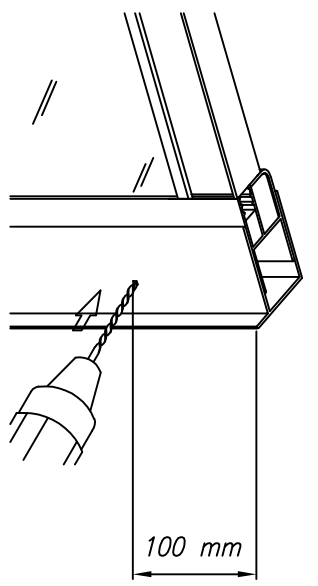

DESNA (R)

TKP 100x80
TKP 120x90

LEVA (L)

TKP 80x100
TKP 90x120

Ø 6 mm
Ø 2,7 mm
Ø 3,5 mm

SANITAR
SILIKON

TKP 80x100 780x 980
TKP 90x120 880x 1180

- 1 -

- 12 -

-13-

Spodaj
DOWN

-14-

-15-

-16-

D

 Ø 3.9 x 13

2X

-17-

	3,5 x 9,5	8
	3,5 x 16 3,9 x 13 4 x 40	4 4 4
	3,5 x 38	8
		2
		4

		8
		8
		4
		4
		4
		4

-18-