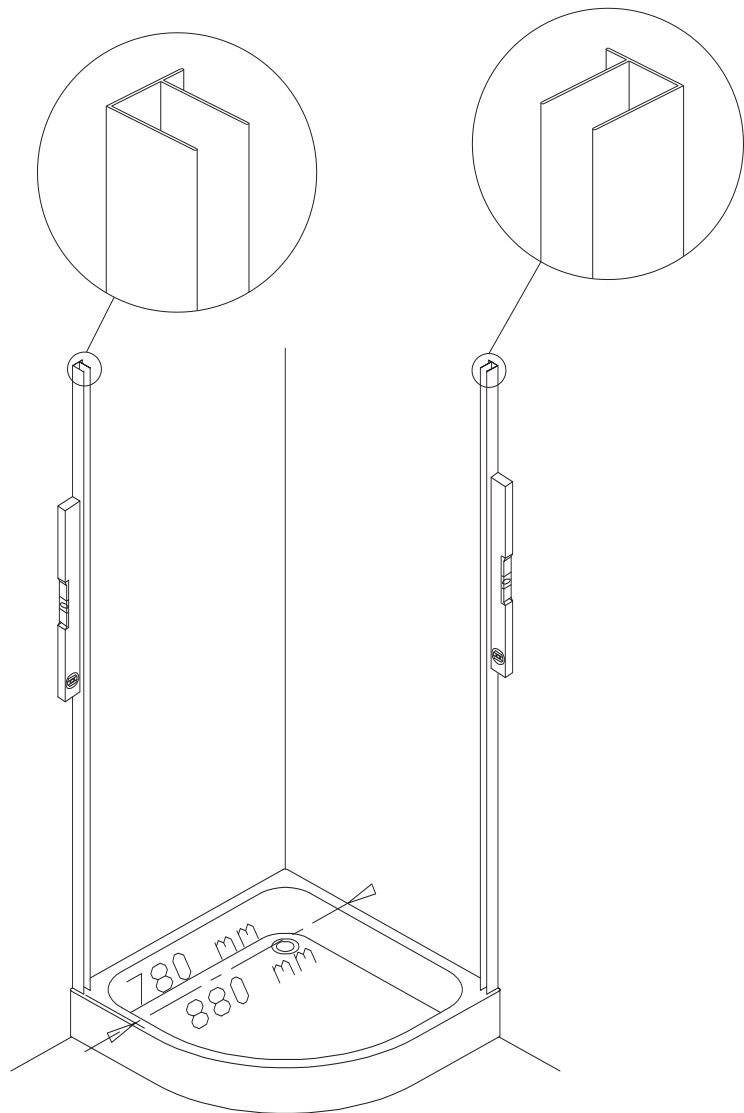

TKP 80	780-795	1900	420
TKP 90	880-895	1900	520

Ø 8 mm
Ø 3.2 mm

	4 x 10	4+1
	4 x 10	4+1
	4 x 35	8+1
	4 x 35	6+1
	Ø8x35	6+1

		10+1
		2
		4 4
		2 2

UP
Zgoraj

Spodaj
DOWN

2 x

2 x

Z

4 X

4 x 10

Ø3,2 mm

x =
min 15

100 mm

24 h

TKP 80x100	780-795x 980-995	1900	490
TKP 90x120	880-895x 1180-1195	1900	520

DESNA (R)

TKP 100x80
TKP 120x90

LEVA (L)

TKP 80x100
TKP 90x120

Ø 6 mm
Ø 2,7 mm
Ø 3,5 mm

SANITAR
SILIKON

TKP 80x100 780x 980
TKP 90x120 880x 1180

- 1 -

- 12 -

-13-

Spodaj
DOWN

-14-

-15-

-16-

D

 Ø 3.9 x 13