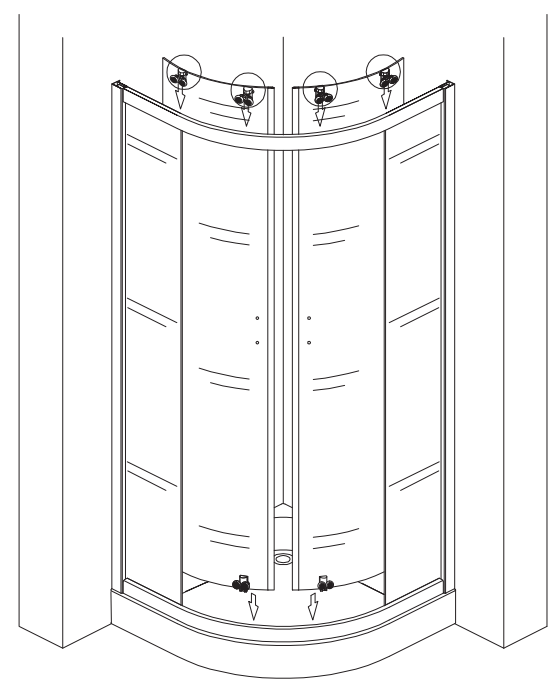

TKP 80	780-795	1900	420
TKP 90	880-895	1900	520

Ø 8 mm
Ø 3.2 mm

	4 x 10	4+1
	4 x 10	4+1
	4 x 35	8+1
	4 x 35	6+1
	Ø8x35	6+1

		10+1
		2
		4 4
		2 2

UP
Zgoraj

Spodaj
DOWN

2 x

2 x

Z

4 X

4 x 10

Ø3,2 mm

x =
min 15

100 mm

24 h

TKP 80x100	780-795x 980-995	1900	490
TKP 90x120	880-895x 1180-1195	1900	520

DESNA (R)

TKP 100x80
TKP 120x90

LEVA (L)

TKP 80x100
TKP 90x120

Ø 6 mm
Ø 2,7 mm
Ø 3,5 mm

SANITAR
SILIKON

TKP 80x100 780x 980
TKP 90x120 880x 1180

- 1 -