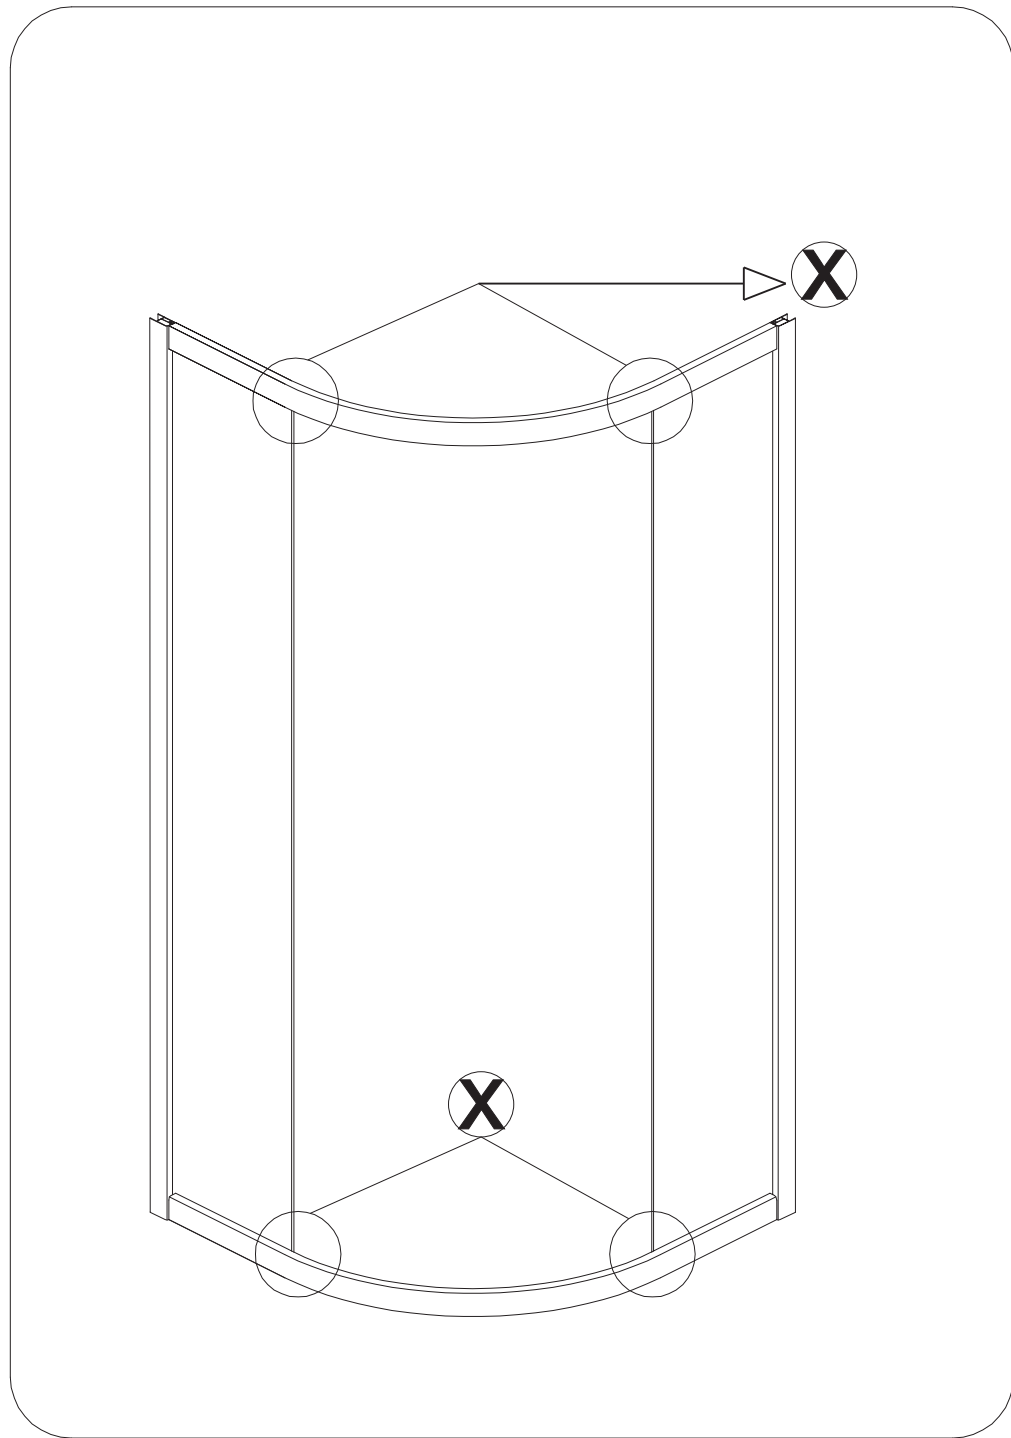

TKP 80	780-795	1900	420
TKP 90	880-895	1900	520

Ø 8 mm
Ø 3.2 mm

	4 x 10	4+1
	4 x 10	4+1
	4 x 35	8+1
	4 x 35	6+1
	Ø8x35	6+1

		10+1
		2
		4 4
		2 2

UP
Zgoraj

Spodaj
DOWN

2 x

2 x

Z

4 X

4 x 10

Ø3,2 mm

x =
min 15

100 mm

24 h

TKP 80x100	780-795x 980-995	1900	490
TKP 90x120	880-895x 1180-1195	1900	520

DESNA (R)

TKP 100x80
TKP 120x90

LEVA (L)

TKP 80x100
TKP 90x120

Ø 6 mm
Ø 2,7 mm
Ø 3,5 mm

SANITAR
SILIKON

TKP 80x100 780x 980
TKP 90x120 880x 1180

- 1 -

3.5 x 16

Ø 3.5 x 16

TKP 100x80

- 7 -

- 8 -

TKP 120x90

- 11 -

L1885