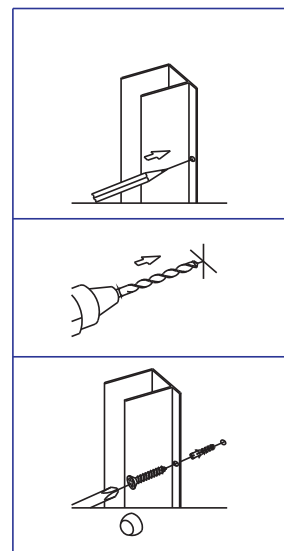

TKP 80	780-795	1900	420
TKP 90	880-895	1900	520

Ø 8 mm
Ø 3.2 mm

	4 x 10	4+1
	4 x 10	4+1
	4 x 35	8+1
	4 x 35	6+1
	Ø8x35	6+1

		10+1
		2
		4 4
		2 2

UP
Zgoraj

Spodaj
DOWN

2 x

2 x

Z

4 X

4 x 10

Ø3,2 mm

x =
min 15

100 mm

24 h

TKP 80x100	780-795x 980-995	1900	490
TKP 90x120	880-895x 1180-1195	1900	520

DESNA (R)

TKP 100x80
TKP 120x90

LEVA (L)

TKP 80x100
TKP 90x120

Ø 6 mm
Ø 2,7 mm
Ø 3,5 mm

SANITAR
SILIKON

TKP 80x100 780x 980
TKP 90x120 880x 1180

- 1 -

- 2 -

- 3 -

1

2

- 4 -

X

Ø2.7 mm

III