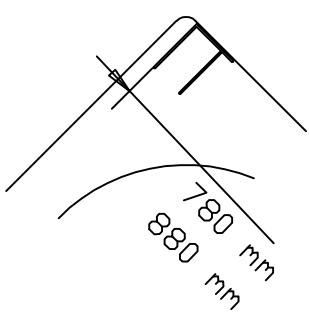

Z

4 X

4 x 10

Ø3,2 mm

x =
min 15

100 mm

24 h

TKP 80x100	780-795x 980-995	1900	490
TKP 90x120	880-895x 1180-1195	1900	520

DESNA (R)

TKP 100x80
TKP 120x90

LEVA (L)

TKP 80x100
TKP 90x120

Ø 6 mm
Ø 2,7 mm
Ø 3,5 mm

SANITAR
SILIKON

TKP 80x100 780x 980
TKP 90x120 880x 1180

- 1 -

- 2 -

- 3 -

1

2

- 4 -

X

Ø2.7 mm

III

2X

-17-

	3,5 x 9,5	8
	3,5 x 16 3,9 x 13 4 x 40	4 4 4
	3,5 x 38	8
		2
		4

		8
		8
		4
		4
		4
		4

-18-