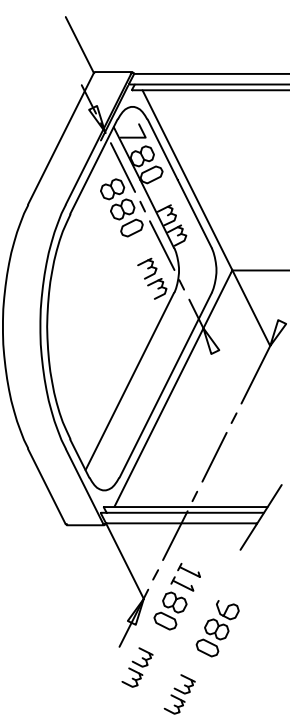

TKP 80	780-795	1900	420
TKP 90	880-895	1900	520

Ø 8 mm
Ø 3.2 mm

	4 x 10	4+1
	4 x 10	4+1
	4 x 35	8+1
	4 x 35	6+1
	Ø8x35	6+1

		10+1
		2
		4 4
		2 2

UP
Zgoraj

Spodaj
DOWN

2 x

2 x

Z

4 X

4 x 10

Ø3,2 mm

x =
min 15

100 mm

24 h

TKP 80x100	780-795x 980-995	1900	490
TKP 90x120	880-895x 1180-1195	1900	520

DESNA (R)

TKP 100x80
TKP 120x90

LEVA (L)

TKP 80x100
TKP 90x120

Ø 6 mm
Ø 2,7 mm
Ø 3,5 mm

SANITAR
SILIKON

TKP 80x100 780x 980
TKP 90x120 880x 1180

- 1 -

- 2 -

- 3 -

1

2

- 4 -

X

Ø2.7 mm

III