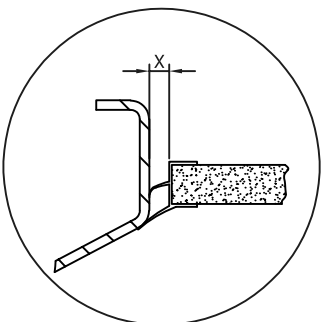

TP 104	103-104	1400
--------	---------	------

Kolpa^{by HANNA} CE
EN 14428

SLO NAVODILO ZA SESTAVO
HR UPUTSTVO ZA MONTAŽU
GB MOUNTING INSTRUCTIONS

TP 104 UNI SOLE

LULU
CALANDO

- 1 -

2 kom 3,9 x 32

- 2 -

Ø 3 mm

2 kom 3,5 x 9,5

A

24 h