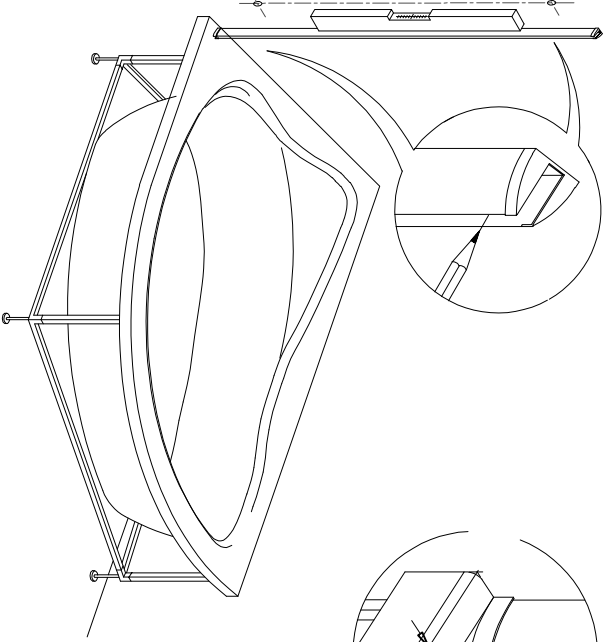

TP 104	103-104	1400
--------	---------	------

Kolpa^{by HANNA} CE
EN 14428

SLO NAVODILO ZA SESTAVO
HR UPUTSTVO ZA MONTAŽU
GB MOUNTING INSTRUCTIONS

TP 104 UNI SOLE

LULU
CALANDO

- 1 -

2 kom 3,9 x 32

- 2 -

Ø 3 mm

2 kom 3,5 x 9,5

A

24 h