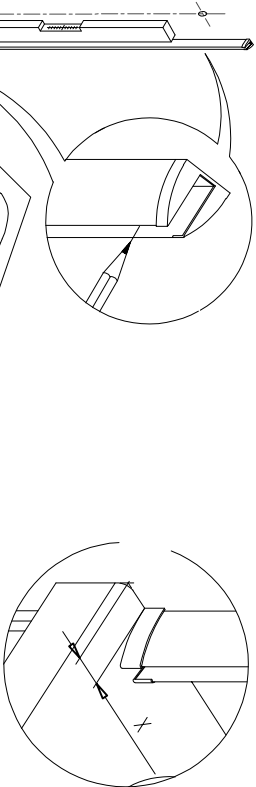

TP 104	103-104	1400
--------	---------	------

Kolpa^{by HANNA} CE
EN 14428

SLO NAVODILO ZA SESTAVO
HR UPUTSTVO ZA MONTAŽU
GB MOUNTING INSTRUCTIONS

TP 104 UNI SOLE

LULU
CALANDO

- 1 -

2 kom 3,9 x 32

- 2 -

Ø 3 mm

2 kom 3,5 x 9,5

A

24 h