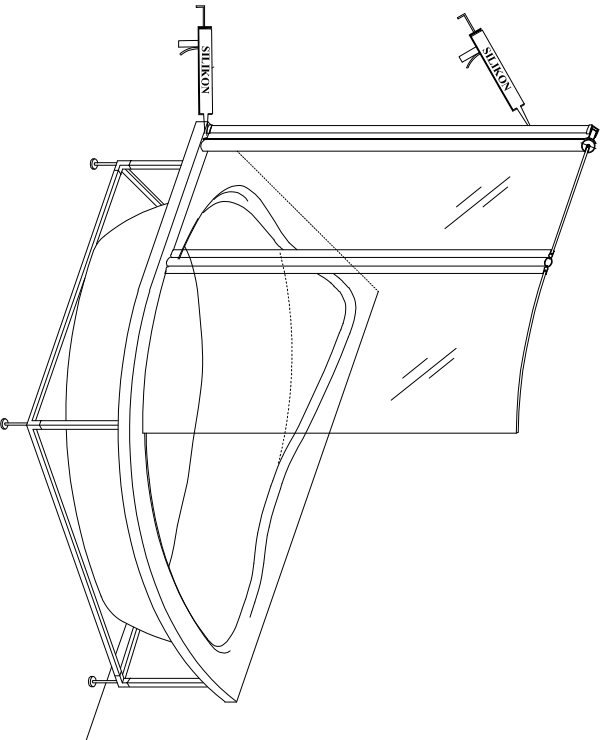

TP 104	103-104	1400
--------	---------	------

Kolpa^{by HANNA} CE
EN 14428

SLO NAVODILO ZA SESTAVO
HR UPUTSTVO ZA MONTAŽU
GB MOUNTING INSTRUCTIONS

TP 104 UNI SOLE

LULU
CALANDO

- 1 -

2 kom 3,9 x 32

- 2 -

Ø 3 mm

2 kom 3,5 x 9,5

A

24 h