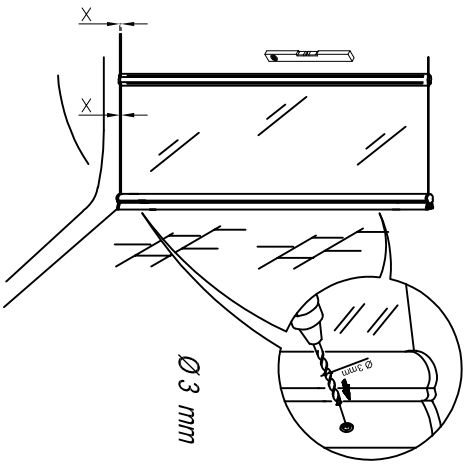

TP 104	103-104	1400
--------	---------	------

Kolpa^{by HANNA} CE
EN 14428

SLO NAVODILO ZA SESTAVO
HR UPUTSTVO ZA MONTAŽU
GB MOUNTING INSTRUCTIONS

TP 104 UNI SOLE

LULU
CALANDO

- 1 -

2 kom 3,9 x 32

- 2 -

Ø 3 mm

2 kom 3,5 x 9,5

A

24 h