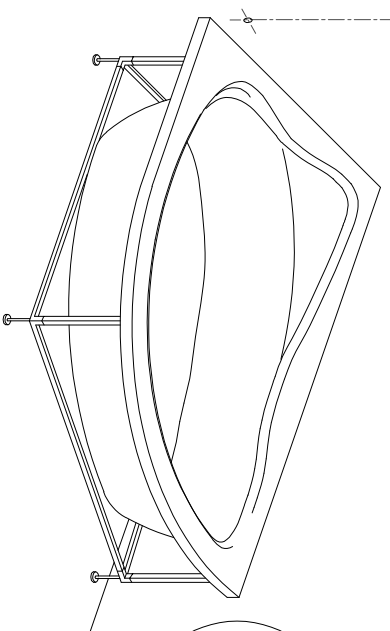

TP 104	103-104	1400
--------	---------	------

Kolpa^{by HANNA} CE
EN 14428

SLO NAVODILO ZA SESTAVO
HR UPUTSTVO ZA MONTAŽU
GB MOUNTING INSTRUCTIONS

TP 104 UNI SOLE

LULU
CALANDO

- 1 -

2 kom 3,9 x 32

- 2 -

Ø 3 mm

2 kom 3,5 x 9,5

A

24 h