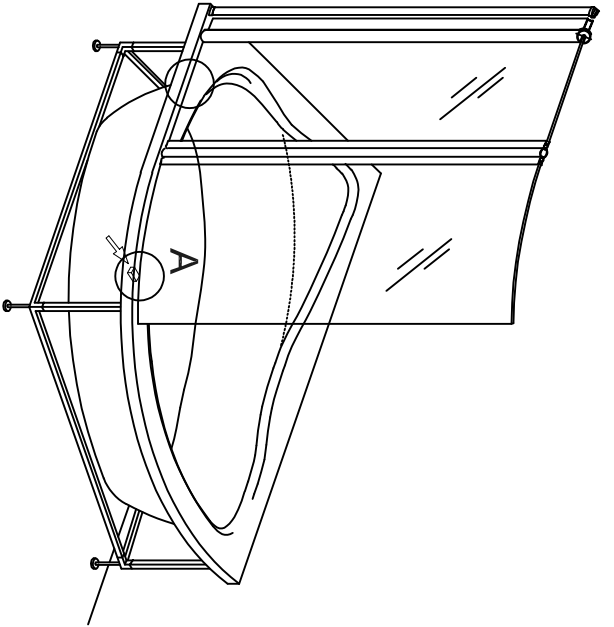

TP 104	103-104	1400
--------	---------	------

Kolpa^{by HANNA} CE
EN 14428

SLO NAVODILO ZA SESTAVO
HR UPUTSTVO ZA MONTAŽU
GB MOUNTING INSTRUCTIONS

TP 104 UNI SOLE

LULU
CALANDO

- 1 -

2 kom 3,9 x 32

- 2 -

Ø 3 mm

2 kom 3,5 x 9,5

A

24 h