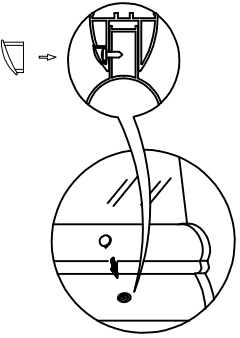

TP 104	103-104	1400
--------	---------	------

Kolpa^{by HANNA} CE
EN 14428

SLO NAVODILO ZA SESTAVO
HR UPUTSTVO ZA MONTAŽU
GB MOUNTING INSTRUCTIONS

TP 104 UNI SOLE

LULU
CALANDO

- 1 -

2 kom 3,9 x 32

- 2 -

Ø 3 mm

2 kom 3,5 x 9,5

A

24 h