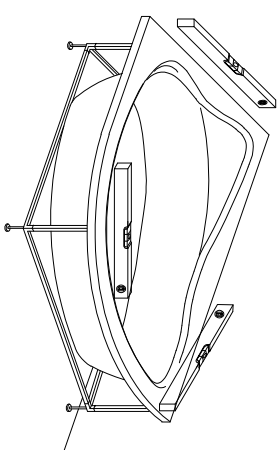

TP 104	103-104	1400
--------	---------	------

Kolpa^{by HANNA} CE
EN 14428

SLO NAVODILO ZA SESTAVO
HR UPUTSTVO ZA MONTAŽU
GB MOUNTING INSTRUCTIONS

TP 104 UNI SOLE

LULU
CALANDO

- 1 -

2 kom 3,9 x 32

- 2 -

Ø 3 mm

2 kom 3,5 x 9,5

A

24 h