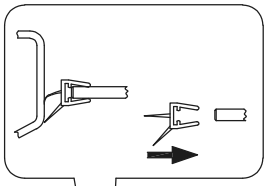

TP 104	103-104	1400
--------	---------	------

Kolpa^{by HANNA} CE
EN 14428

SLO NAVODILO ZA SESTAVO
HR UPUTSTVO ZA MONTAŽU
GB MOUNTING INSTRUCTIONS

TP 104 UNI SOLE

LULU
CALANDO

- 1 -

2 kom 3,9 x 32

- 2 -

Ø 3 mm

2 kom 3,5 x 9,5

A

24 h