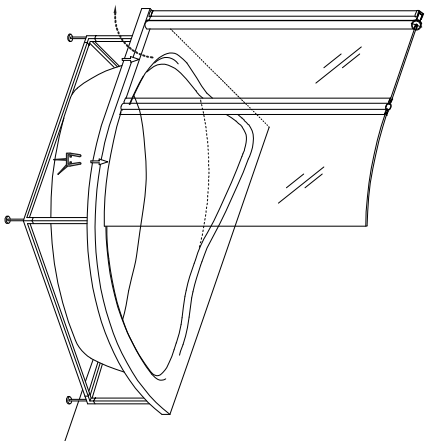

TP 104	103-104	1400
--------	---------	------

Kolpa^{by HANNA} CE
EN 14428

SLO NAVODILO ZA SESTAVO
HR UPUTSTVO ZA MONTAŽU
GB MOUNTING INSTRUCTIONS

TP 104 UNI SOLE

LULU
CALANDO

- 1 -

2 kom 3,9 x 32

- 2 -

Ø 3 mm

2 kom 3,5 x 9,5

A

24 h