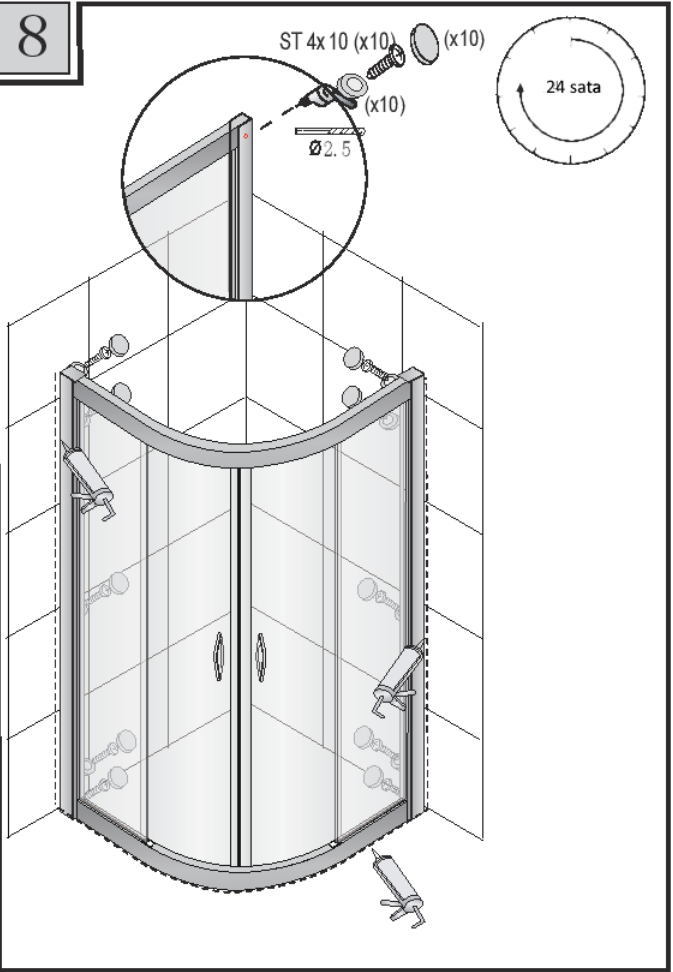

5

6

7

8

6MM
KALJENO
STAKLO

LAKA
MONTAŽA
KOTAČICA

PRILAGODLJIVI
ZIDNI PROFILI

KAPICE
PROFILA

MAGNETNO
ZATVARANJE

SKRIVENI
VIJCI

Model	Size	A	B	C	Min.	Max.
SP390	800x800	460	400	1900	780	810
SP390	900x900	550	450	1900	880	910
SP390	1000x1000	550	500	1900	980	910
SP390	800x800	460	400	1600	780	810
SP390	900x900	550	450	1600	880	910
SP390	1000x1000	550	500	1600	980	910