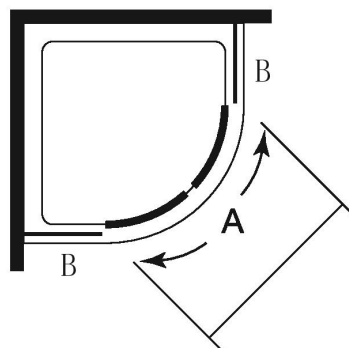

5

6

7

8

6MM
KALJENO
STAKLO

LAKA
MONTAŽA
KOTAČICA

PRILAGODLJIVI
ZIDNI PROFILI

KAPICE
PROFILA

MAGNETNO
ZATVARANJE

SKRIVENI
VIJCI

Model	Size	A	B	C	Min.	Max.
SP390	800x800	460	400	1900	780	810
SP390	900x900	550	450	1900	880	910
SP390	1000x1000	550	500	1900	980	910
SP390	800x800	460	400	1600	780	810
SP390	900x900	550	450	1600	880	910
SP390	1000x1000	550	500	1600	980	910