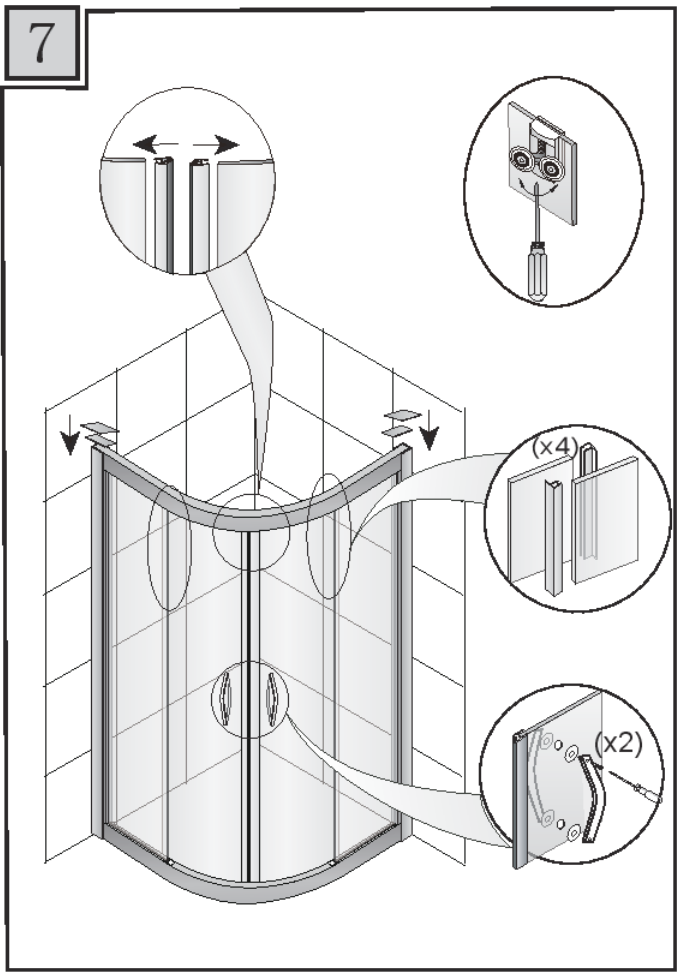

5

6

7

8

6MM
KALJENO
STAKLO

LAKA
MONTAŽA
KOTAČICA

PRILAGODLJIVI
ZIDNI PROFILI

KAPICE
PROFILA

MAGNETNO
ZATVARANJE

SKRIVENI
VIJCI

Model	Size	A	B	C	Min.	Max.
SP390	800x800	460	400	1900	780	810
SP390	900x900	550	450	1900	880	910
SP390	1000x1000	550	500	1900	980	910
SP390	800x800	460	400	1600	780	810
SP390	900x900	550	450	1600	880	910
SP390	1000x1000	550	500	1600	980	910