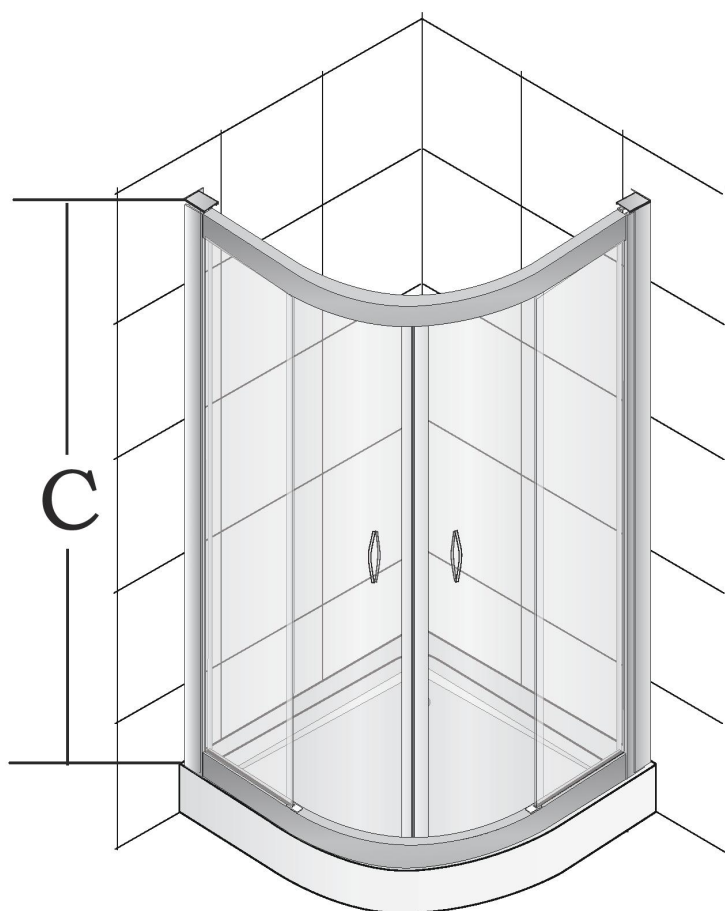

5

6

7

8

6MM
KALJENO
STAKLO

LAKA
MONTAŽA
KOTAČICA

PRILAGODLJIVI
ZIDNI PROFILI

KAPICE
PROFILA

MAGNETNO
ZATVARANJE

SKRIVENI
VIJCI

Model	Size	A	B	C	Min.	Max.
SP390	800x800	460	400	1900	780	810
SP390	900x900	550	450	1900	880	910
SP390	1000x1000	550	500	1900	980	910
SP390	800x800	460	400	1600	780	810
SP390	900x900	550	450	1600	880	910
SP390	1000x1000	550	500	1600	980	910