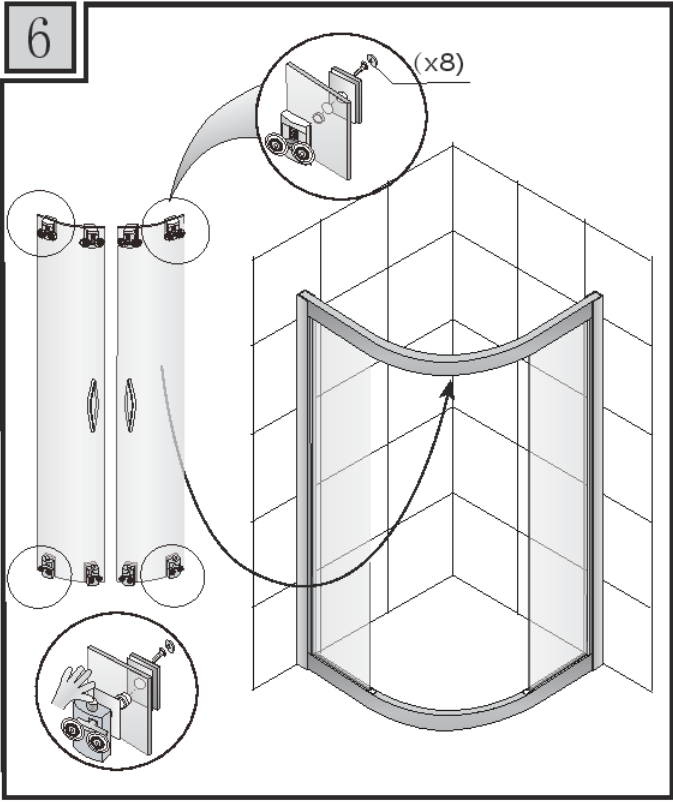

5

6

7

8

6MM
KALJENO
STAKLO

LAKA
MONTAŽA
KOTAČICA

PRILAGODLJIVI
ZIDNI PROFILI

KAPICE
PROFILA

MAGNETNO
ZATVARANJE

SKRIVENI
VIJCI

Model	Size	A	B	C	Min.	Max.
SP390	800x800	460	400	1900	780	810
SP390	900x900	550	450	1900	880	910
SP390	1000x1000	550	500	1900	980	910
SP390	800x800	460	400	1600	780	810
SP390	900x900	550	450	1600	880	910
SP390	1000x1000	550	500	1600	980	910