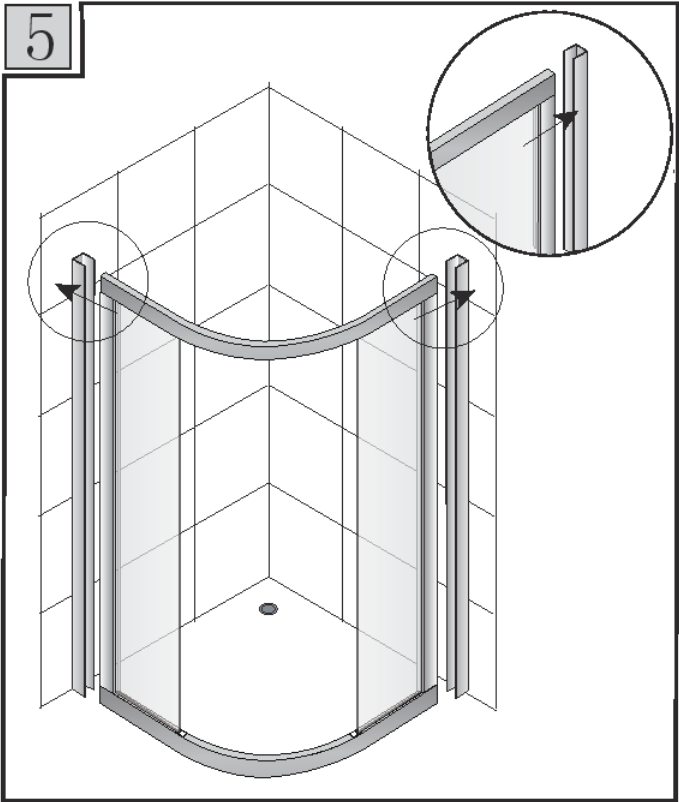

5

6

7

8

6MM
KALJENO
STAKLO

LAKA
MONTAŽA
KOTAČICA

PRILAGODLJIVI
ZIDNI PROFILI

KAPICE
PROFILA

MAGNETNO
ZATVARANJE

SKRIVENI
VIJCI

Model	Size	A	B	C	Min.	Max.
SP390	800x800	460	400	1900	780	810
SP390	900x900	550	450	1900	880	910
SP390	1000x1000	550	500	1900	980	910
SP390	800x800	460	400	1600	780	810
SP390	900x900	550	450	1600	880	910
SP390	1000x1000	550	500	1600	980	910