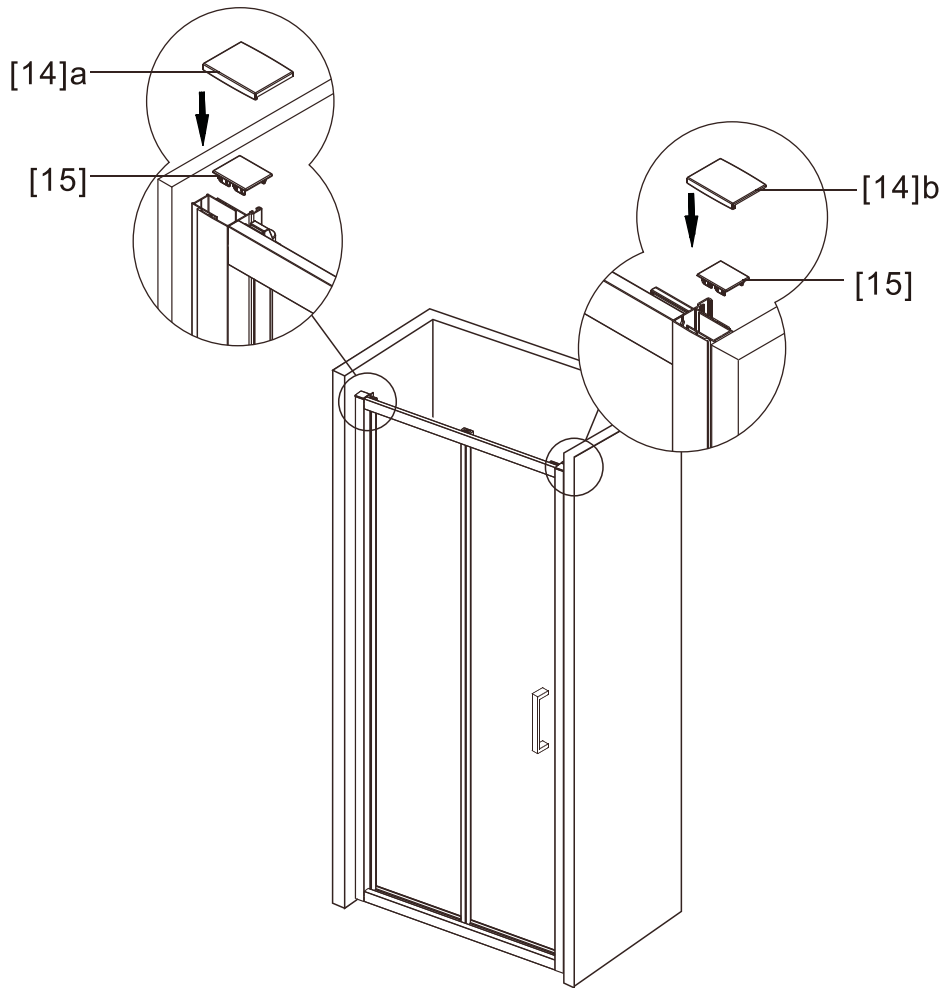

06

[14]ax1

[14]bx1

[15]x2