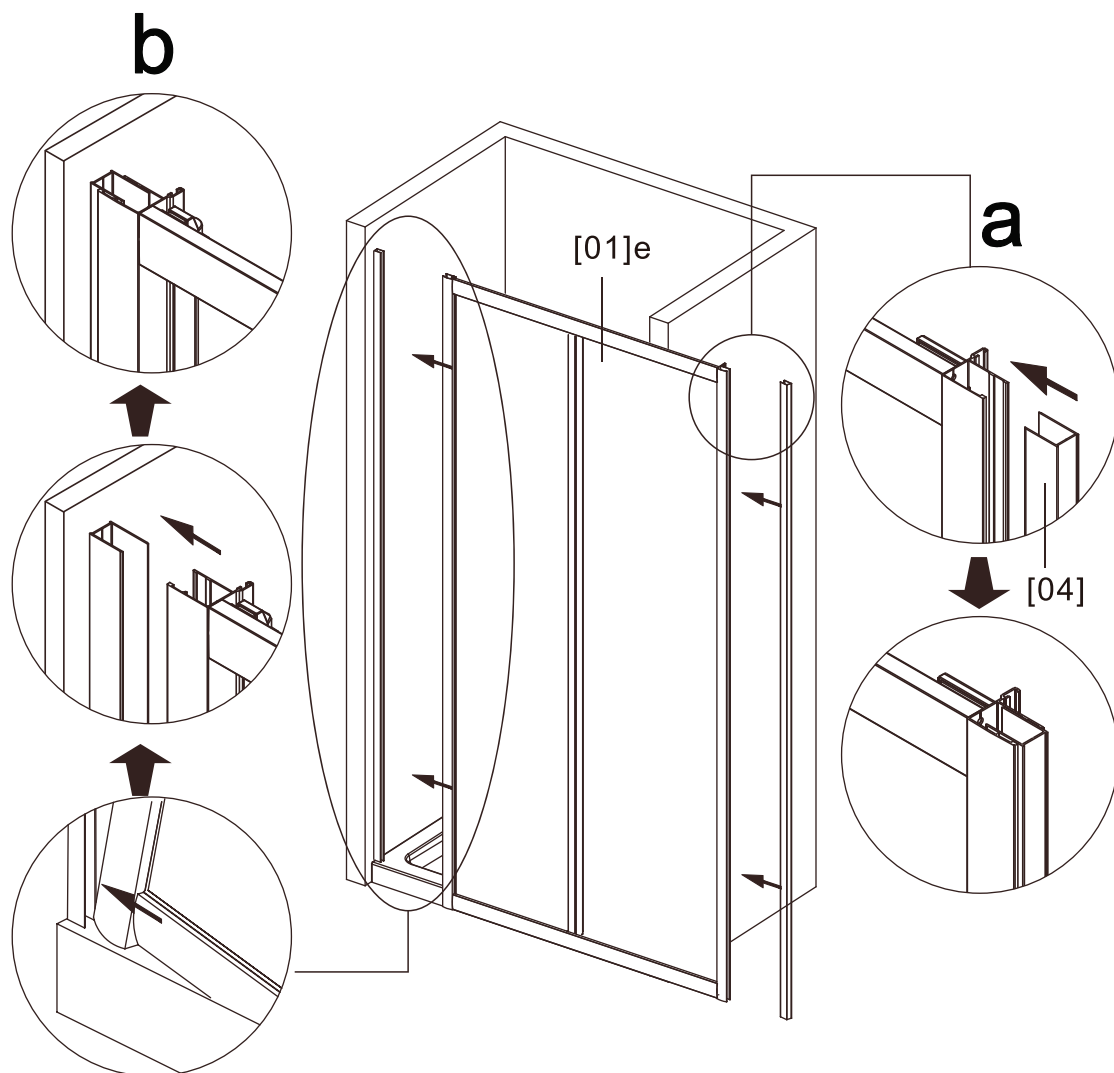

[04]x2

	X
800mm	775-815mm
900mm	875-915mm

02

[04]x1

[17]x6

(St4x30mm)

[24]x3

03

[01]ex1

[04]x1

Napomena: Provjerite jesu li strane staklenih ploča s premazom Aquashield postavljene okrenute prema unutra
Opomba: Preprijčajte se, da so stranice staklenih plošč z obdelavo Aquashield obrnjene navznoter.
Note: Ensure that the sides of the glass panels with the Aqua shield treatment on, are positioned facing inward

04

(St4x30mm)

[24]x3

[19]x3

[19]

05

[16]x6

(St4x10mm)