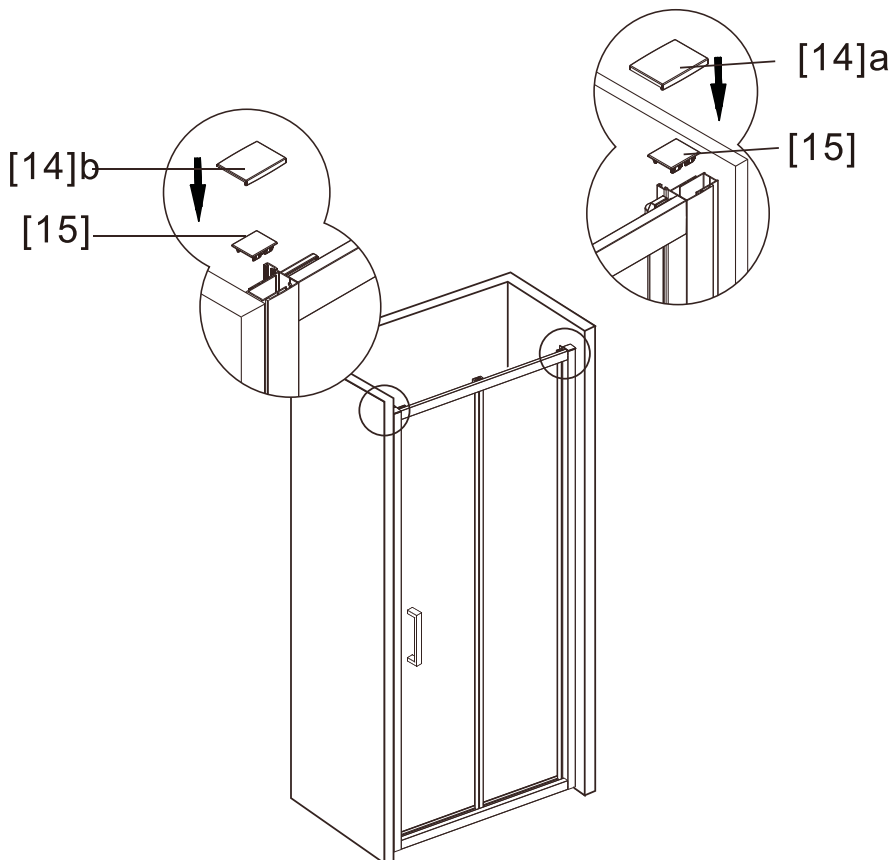

06

[14]ax1

[14]bx1

[15]x2