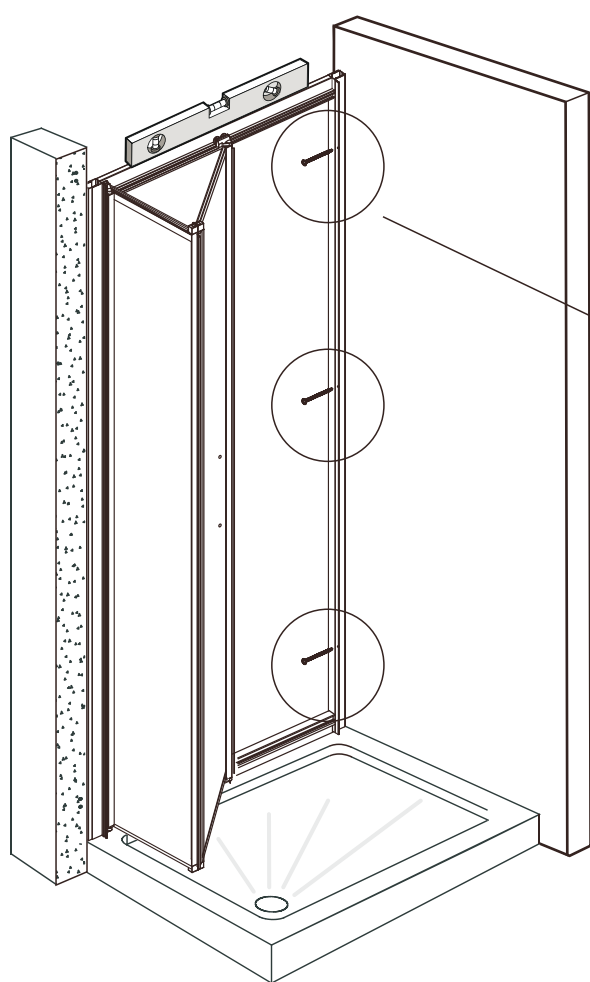

[04]x2

	X
800mm	775-815mm
900mm	875-915mm

02

[04]x1

[17]x6

(St4x30mm)

[24]x3

03

[01]ex1

[04]x1

Napomena: Provjerite jesu li strane staklenih ploča s premazom Aquashield postavljene okrenute prema unutra
Opomba: Preprijčajte se, da so stranice staklenih plošč z obdelavo Aquashield obrnjene navznoter.
Note: Ensure that the sides of the glass panels with the Aqua shield treatment on, are positioned facing inward

04

(St4x30mm)

[24]x3

[19]x3

[19]

05

[16]x6

(St4x10mm)

[21]x6

06

[14]ax1

[14]bx1

[15]x2

07

[09]x1