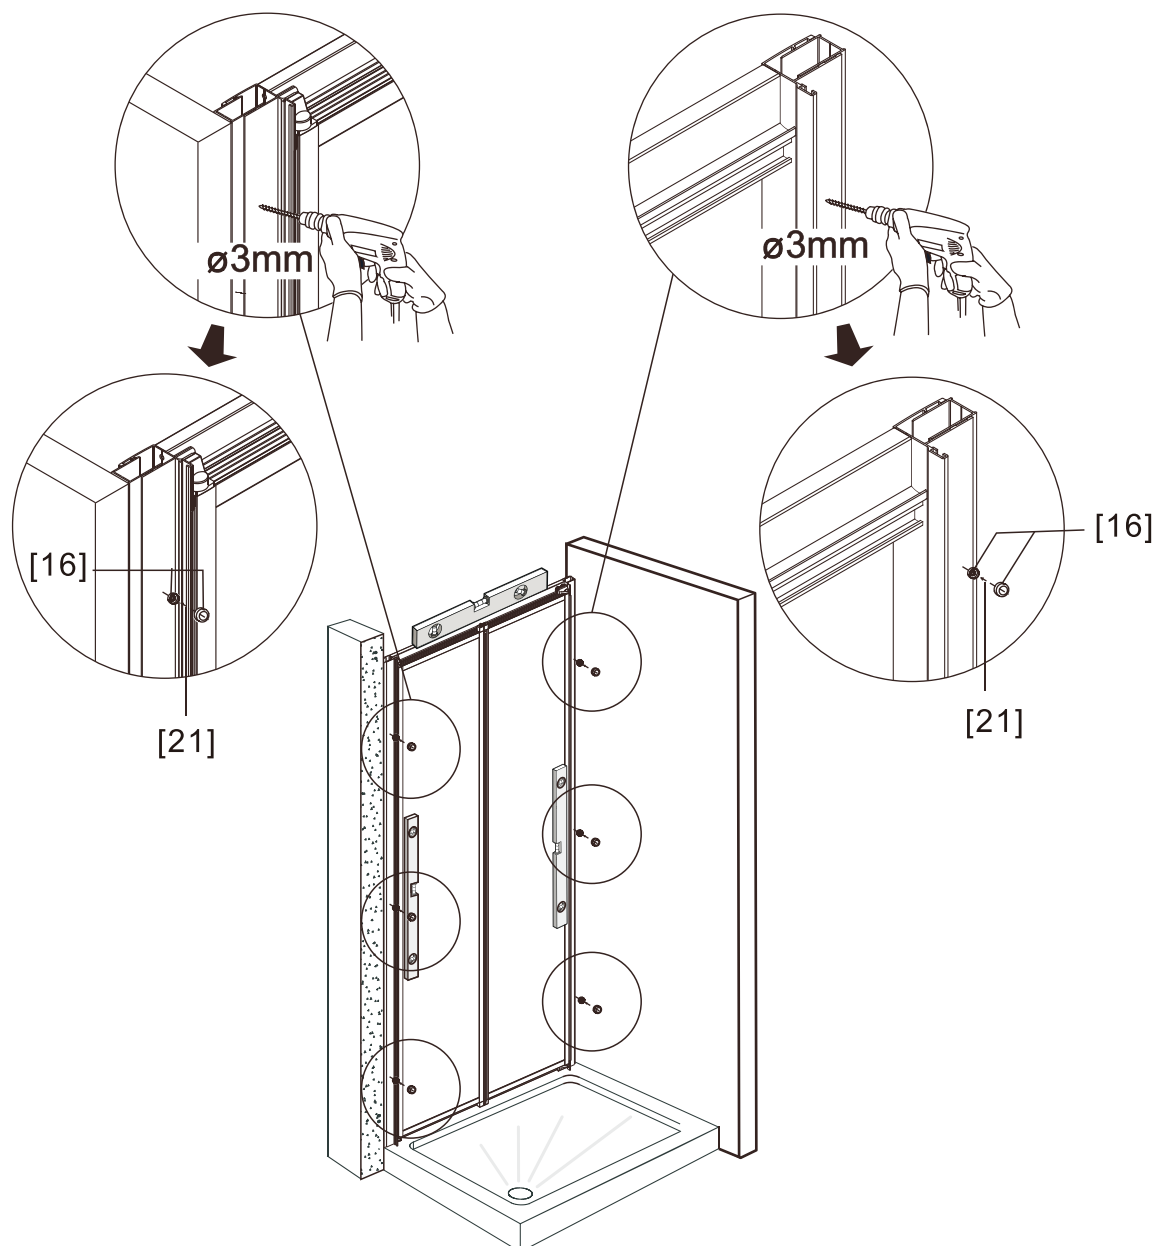

05

[16]x6

(St4x10mm)

[21]x6