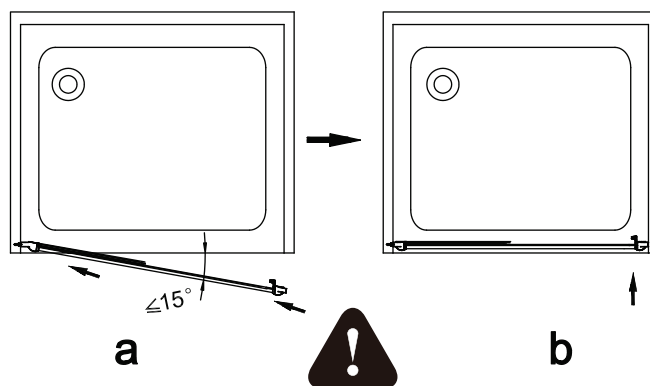

[04]x2

	X
800mm	775-815mm
900mm	875-915mm

02

[04]x1

[17]x6

(St4x30mm)

[24]x3

03

[01]ex1

[04]x1

Napomena: Provjerite jesu li strane staklenih ploča s premazom Aquashield postavljene okrenute prema unutra
Opomba: Preprijčajte se, da so stranice staklenih plošč z obdelavo Aquashield obrnjene navznoter.
Note: Ensure that the sides of the glass panels with the Aqua shield treatment on, are positioned facing inward