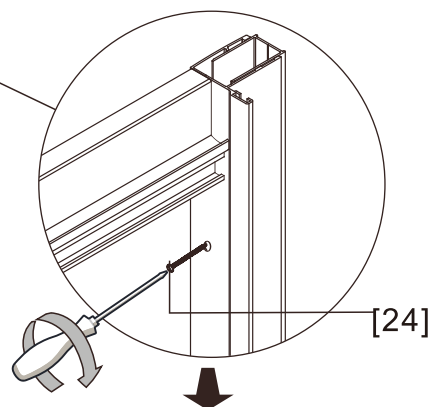

[04]x2

	X
800mm	775-815mm
900mm	875-915mm

02

[04]x1

[17]x6

(St4x30mm)

[24]x3

03

[01]ex1

[04]x1

Napomena: Provjerite jesu li strane staklenih ploča s premazom Aquashield postavljene okrenute prema unutra
Opomba: Preprijčajte se, da so stranice staklenih plošč z obdelavo Aquashield obrnjene navznoter.
Note: Ensure that the sides of the glass panels with the Aqua shield treatment on, are positioned facing inward

04

(St4x30mm)

[24]x3

[19]x3

[19]

05

[16]x6

(St4x10mm)

[21]x6

06

[14]ax1

[14]bx1

[15]x2

07

[09]x1