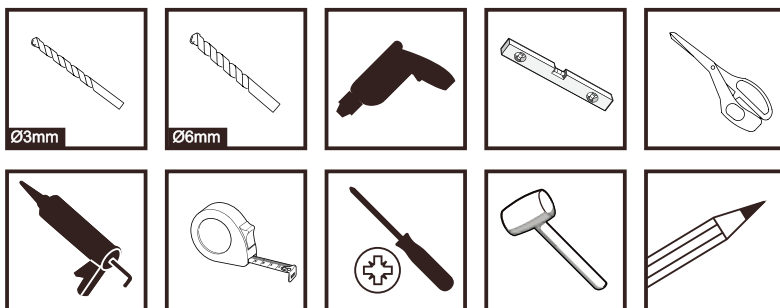

armal

BE INSPIRED

armal.hr

K689B/K689BB 800x1900mm
K689C/K689CB 900x1900mm

Nord Produkt d.o.o. | Bobovica 8a | 10430 Samobor | Hrvatska

[01]ex1

[04]x2

[09]x1

[14]ax1

[14]bx1

[15]x2

[16]x6

[17]x6

[19]x3

(St4x10mm)

[21]x6

(St4x30mm)

[24]x6

Morat ćete sastaviti svoj proizvod (alati nisu priloženi)

Izdelek boste morali sestaviti (orodja niso priložena)

You will need to assemble your product (tools not provided)

01

Montaža
Montaža
Assembly

[04]x2

	X
800mm	775-815mm
900mm	875-915mm

02

[04]x1

[17]x6

(St4x30mm)

[24]x3

03