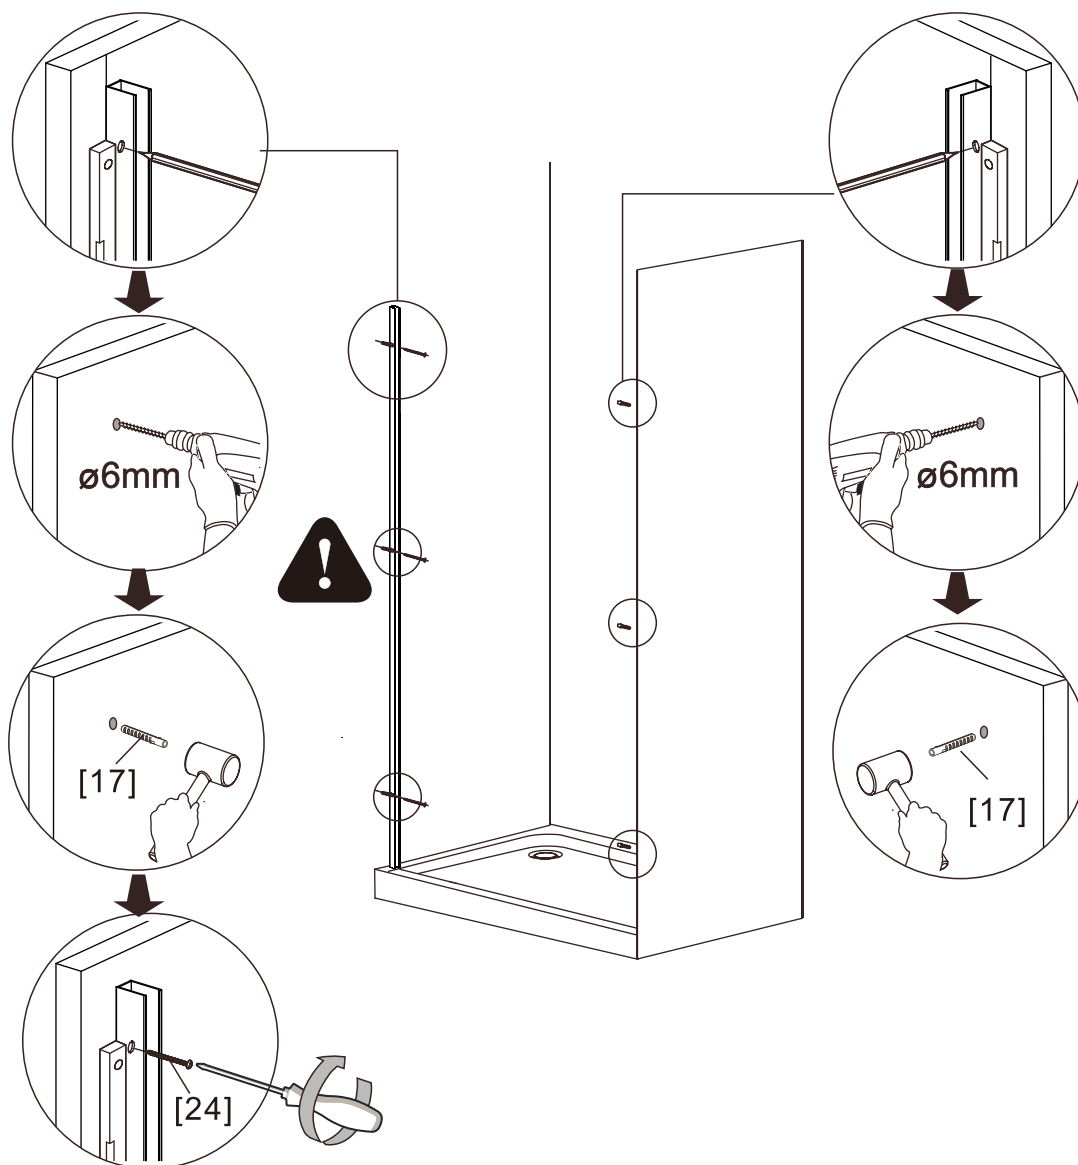

(St4x30mm)

[24]x6

Morat ćete sastaviti svoj proizvod (alati nisu priloženi)

Izdelek boste morali sestaviti (orodja niso priložena)

You will need to assemble your product (tools not provided)

01

Montaža
Montaža
Assembly

[04]x2

	X
800mm	775-815mm
900mm	875-915mm

02

[04]x1

[17]x6

(St4x30mm)

[24]x3

03

[01]ex1

[04]x1

Napomena: Provjerite jesu li strane staklenih ploča s premazom Aquashield postavljene okrenute prema unutra
Opomba: Preprijčajte se, da so stranice staklenih plošč z obdelavo Aquashield obrnjene navznoter.
Note: Ensure that the sides of the glass panels with the Aqua shield treatment on, are positioned facing inward

04

(St4x30mm)

[24]x3

[19]x3

[19]

05

[16]x6

(St4x10mm)