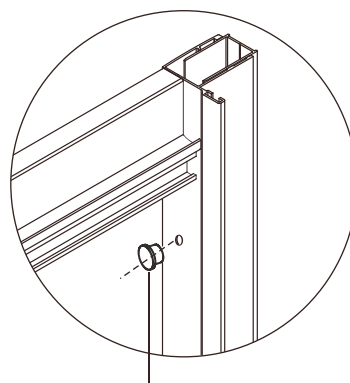

[01]ex1

[04]x1

Napomena: Provjerite jesu li strane staklenih ploča s premazom Aquashield postavljene okrenute prema unutra
Opomba: Preprijčajte se, da so stranice staklenih plošč z obdelavo Aquashield obrnjene navznoter.
Note: Ensure that the sides of the glass panels with the Aqua shield treatment on, are positioned facing inward

04

(St4x30mm)

[24]x3

[19]x3

[19]

05

[16]x6

(St4x10mm)