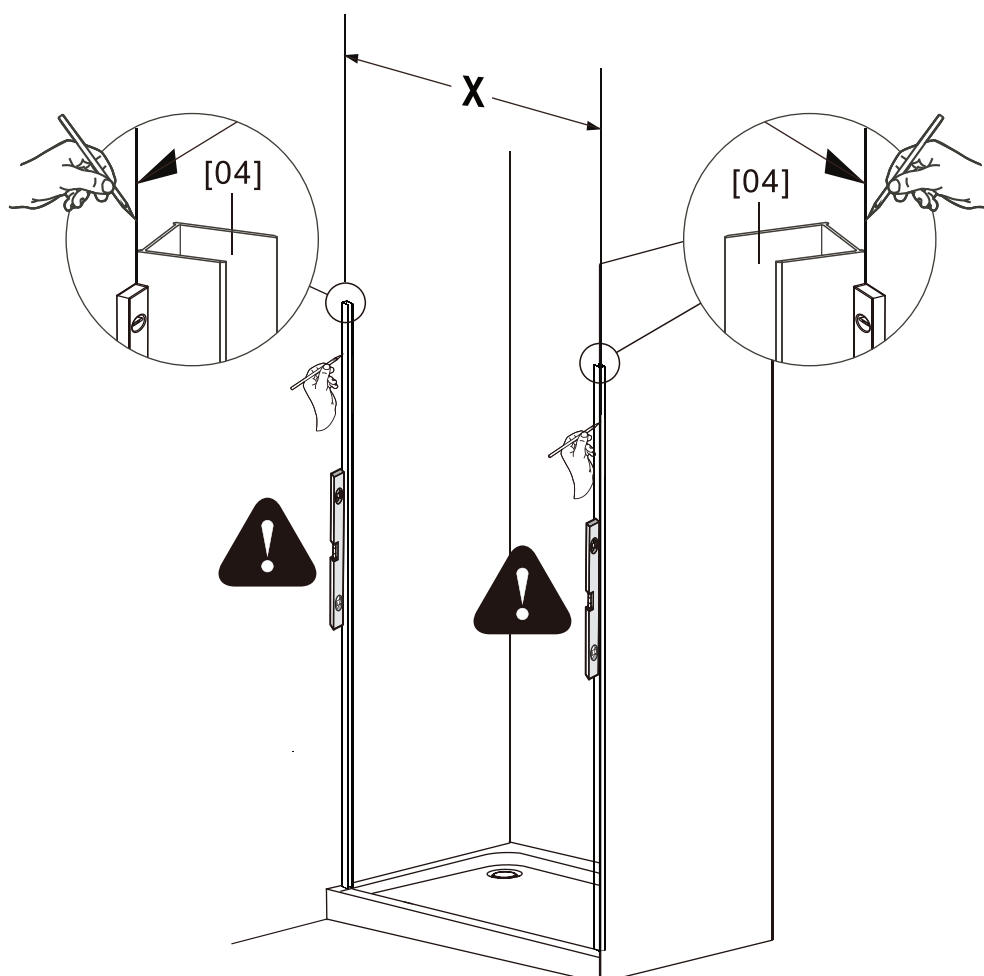

[04]x2

	X
800mm	775-815mm
900mm	875-915mm

02

[04]x1

[17]x6

(St4x30mm)

[24]x3

03

[01]ex1

[04]x1

Napomena: Provjerite jesu li strane staklenih ploča s premazom Aquashield postavljene okrenute prema unutra
Opomba: Preprijčajte se, da so stranice staklenih plošč z obdelavo Aquashield obrnjene navznoter.
Note: Ensure that the sides of the glass panels with the Aqua shield treatment on, are positioned facing inward