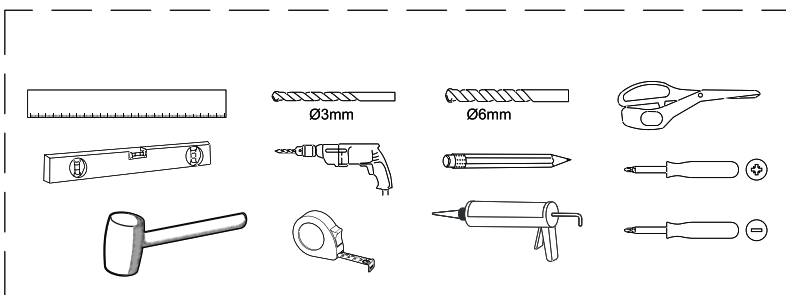

Alat potreban za sastavljanje nije uključen

Orodja, potrebna za montažo, niso uključena

Tools required for assembly not included

1:1  ⊕

(St4x30mm)

[20]x6

01-04

05-08

01

[01]x1

[08]x4

(St4x30mm)

[20]x4

02

03

[04]x1

[05]

[07]

[05]x1

[06]x1

[07]x1

[08]x2

(St4x30mm)

[20]x2

[05]

[05]x1

[06]x1

[07]x1

[08]x2

(St4x30mm)

[20]x2

[06]