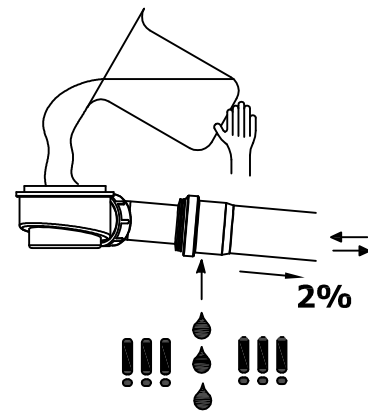

Predpriprava mesta za sifon in montažo za vgradnjo MOONWALK na tla
Priprema mjesta za sifon i montažu za ugradnju MOONWALK na pod

MOONWALK

	A	A
MOONWALK 90X90	900	900
MOONWALK 100X100	1000	1000

	A	B
MOONWALK 100X80	1000	800
MOONWALK 100X90	1000	900
MOONWALK 120x80	1200	800
MOONWALK 120x90	1200	900
MOONWALK 140x80	1400	800
MOONWALK 140x90	1400	900

1

2

3

4

5