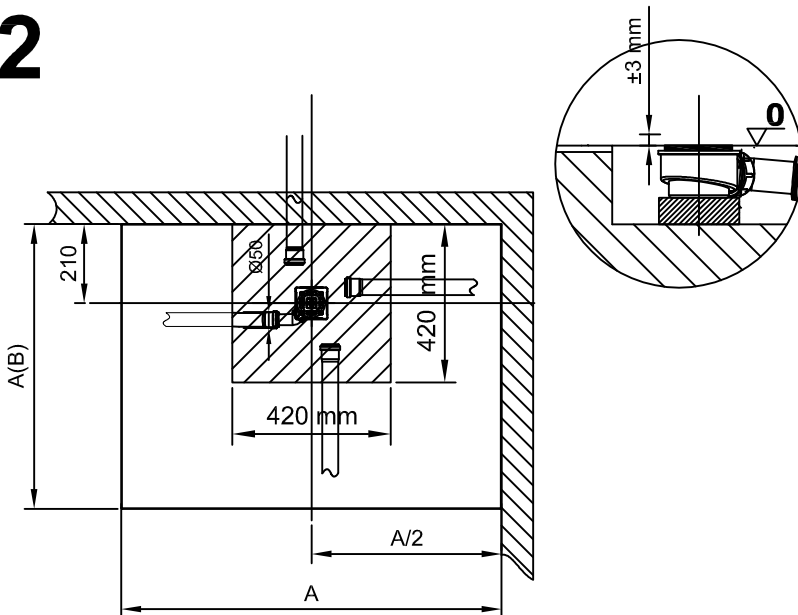

Predpriprava mesta za sifon in montažo za vgradnjo MOONWALK na tla
Priprema mjesta za sifon i montažu za ugradnju MOONWALK na pod

MOONWALK

	A	A
MOONWALK 90X90	900	900
MOONWALK 100X100	1000	1000

	A	B
MOONWALK 100X80	1000	800
MOONWALK 100X90	1000	900
MOONWALK 120x80	1200	800
MOONWALK 120x90	1200	900
MOONWALK 140x80	1400	800
MOONWALK 140x90	1400	900

1

2

3

4

5