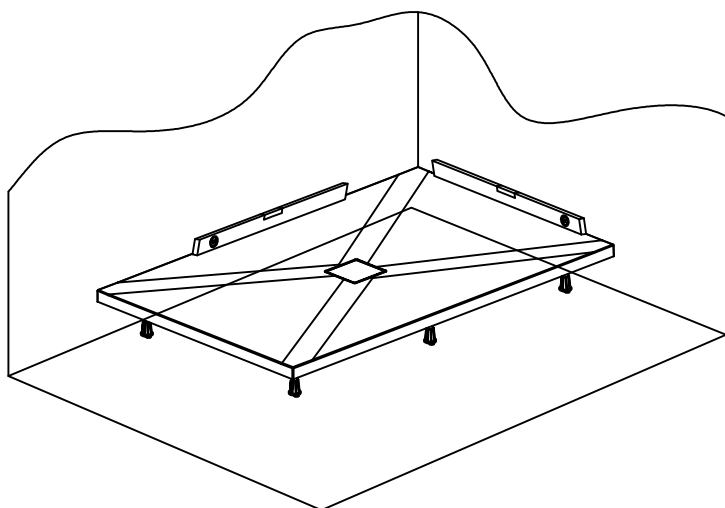

Predpriprava mesta za sifon in montažo za vgradnjo MOONWALK na tla
Priprema mjesta za sifon i montažu za ugradnju MOONWALK na pod

MOONWALK

	A	A
MOONWALK 90X90	900	900
MOONWALK 100X100	1000	1000

	A	B
MOONWALK 100X80	1000	800
MOONWALK 100X90	1000	900
MOONWALK 120x80	1200	800
MOONWALK 120x90	1200	900
MOONWALK 140x80	1400	800
MOONWALK 140x90	1400	900

2/2

8

9

1

2

3

4

5