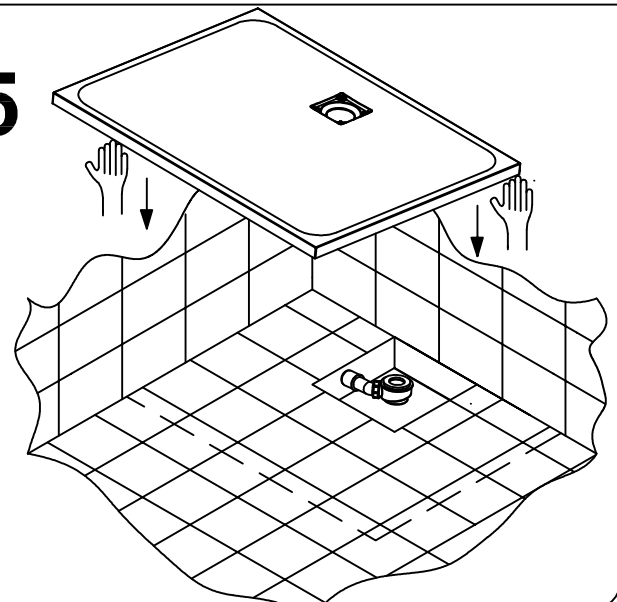

Predpriprava mesta za sifon in montažo za vgradnjo MOONWALK na tla
Priprema mjesta za sifon i montažu za ugradnju MOONWALK na pod

MOONWALK

	A	A
MOONWALK 90X90	900	900
MOONWALK 100X100	1000	1000

	A	B
MOONWALK 100X80	1000	800
MOONWALK 100X90	1000	900
MOONWALK 120x80	1200	800
MOONWALK 120x90	1200	900
MOONWALK 140x80	1400	800
MOONWALK 140x90	1400	900

1

2

3

4

5

MOONWALK

6

7