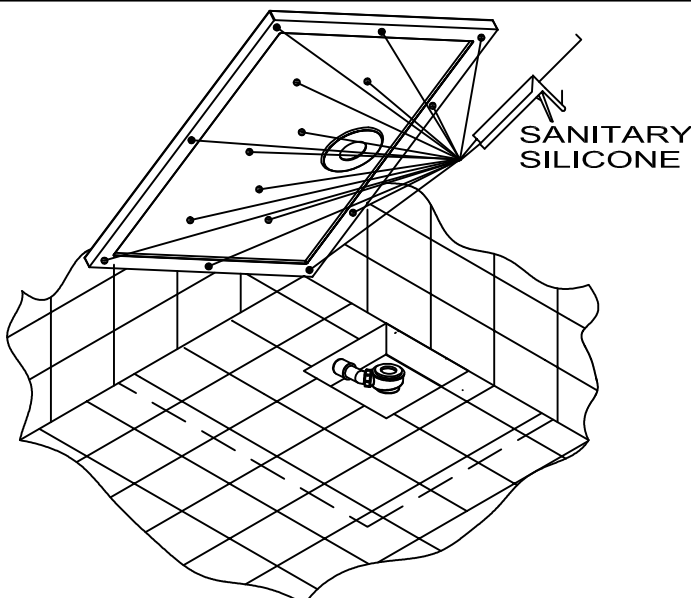

Predpriprava mesta za sifon in montažo za vgradnjo MOONWALK na tla
Priprema mjesta za sifon i montažu za ugradnju MOONWALK na pod

MOONWALK

	A	A
MOONWALK 90X90	900	900
MOONWALK 100X100	1000	1000

	A	B
MOONWALK 100X80	1000	800
MOONWALK 100X90	1000	900
MOONWALK 120x80	1200	800
MOONWALK 120x90	1200	900
MOONWALK 140x80	1400	800
MOONWALK 140x90	1400	900

1

2

3

4

5