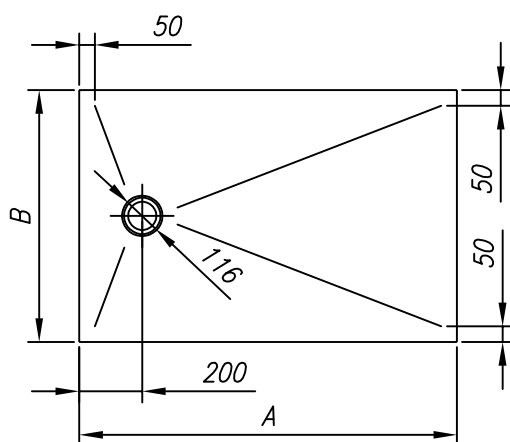

	A	B
160x90	1600	900
160x80	1600	800
140x90	1400	900
140x80	1400	800
120x90	1200	900
120x80	1200	800
100x80	1000	800
90x90	900	900

tuš kad iz kerrock-a
tuš kada iz kerrock-a

vgradna
ugradbena

z oblogo
s oblogom

Sifon priložen
Sifon priložen

SIFON Ø90 S KERROCK POKROVOM (H=60 mm)
SIFON Ø90 S POKLOPCEM OD KERROCKA (H=60 mm)

Priporočila za montažo tuš kadi na tla
Preporuka za ugradnju tuš kade na pod

Nr. TKNKE 13