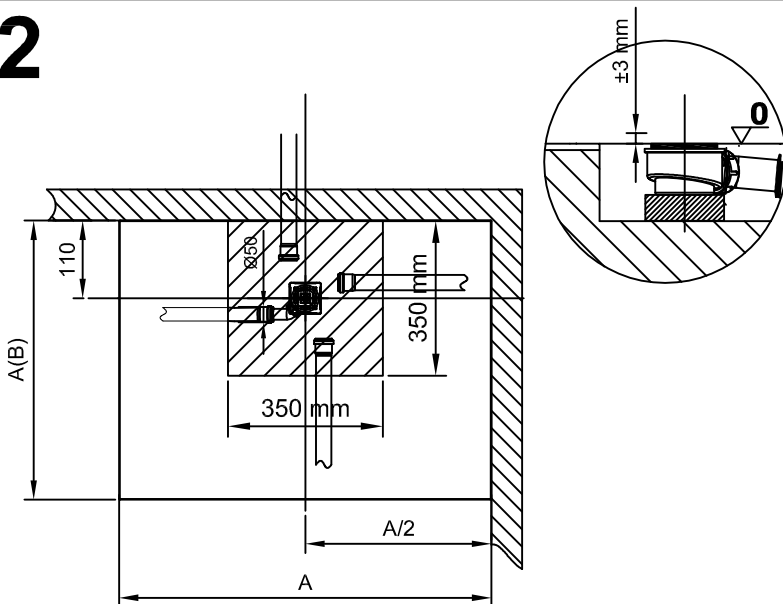

Predpriprava mesta za sifon in montažo za vgradnjo ACRO na tla
Priprema mjesta za sifon i montažu za ugradnju ACRO na pod

1/2

ACRO

	A	B
ACRO 100x80	1000	800
ACRO 100x90	1000	900
ACRO 120x80	1200	800
ACRO 120x90	1200	900
ACRO 140x80	1400	800
ACRO 140x90	1400	900

1

2

3

4

5