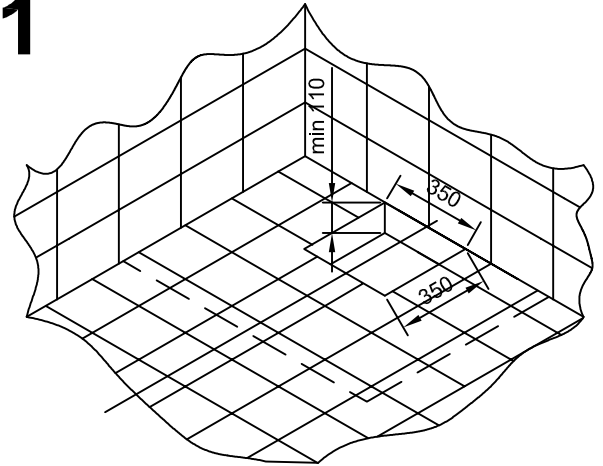

**Predpriprava mesta za sifon in montažo za vgradnjo ACRO na tla**  
**Priprema mjesta za sifon i montažu za ugradnju ACRO na pod**

1/2

**ACRO**

	A	B
ACRO 100x80	1000	800
ACRO 100x90	1000	900
ACRO 120x80	1200	800
ACRO 120x90	1200	900
ACRO 140x80	1400	800
ACRO 140x90	1400	900

**1**

**2**

**3**

**4**

**5**

**ACRO**

**6**

**7**

2/2

**8**

**9**