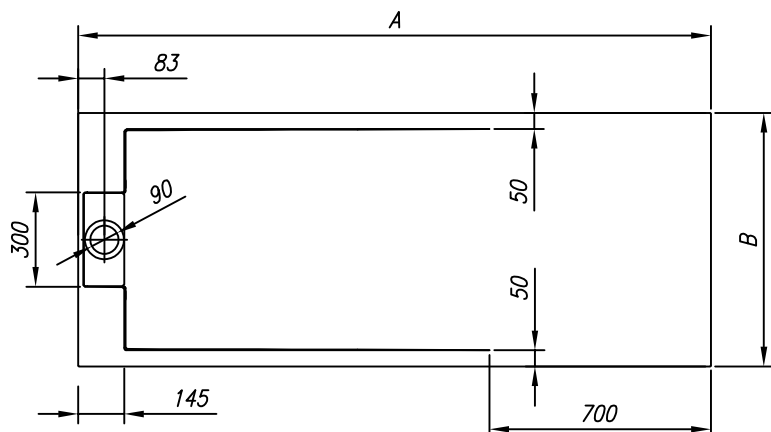

	A	B
BALLO 140x80	1400	800
BALLO 140x90	1400	900
BALLO 200x80	2000	800
BALLO 200x90	2000	900

tuš kad iz kerrock-a
tuš kada iz kerrock-a

vgradna
ugradbena

z oblogo
s oblogom

Priporočen sifon
Preporuka sifona

SIFON Ø90 BREZ POKROVA (H=65 mm)
SIFON Ø90 BREZ POKROVA (H=84 mm)

Priporočila za montažo tuš kadi na tla
Preporuka za ugradnjo tuš kade na pod

Nr. TKNKE 02