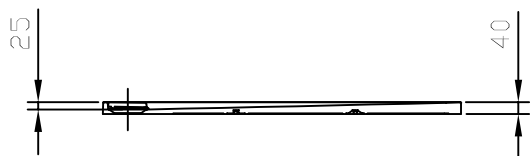

	A	B
CAPO 100x80	1000	800
CAPO 120x80	1200	800
CAPO 120x90	1200	900
CAPO 140x90	1400	900
CAPO 140x100	1400	1000

tuš kad iz litega marmorja
tuš kada od lijevanog mramora

vgradna
ugradbena

z oblogo
s oblogom

Priporočen sifon Preporuka sifona	SIFON Ø90 BREZ POKROVA (H=65 mm) SIFON Ø90 BREZ POKROVA (H=84 mm)
Priporočila za montažo tuš kadi na tla Preporuka za ugradnju tuš kade na pod	Nr. TKNLM 18
Priporočila za vgradnjo tuš kadi v nivo tal Preporuka za ugradnju tuš kade u nivo poda	Nr. TKNLM 19
Priporočilo podnožja za tuš kadi liti marmor Preporuka postolja za tuš kade od ljevenog marmora	Nr. TKNLM 07