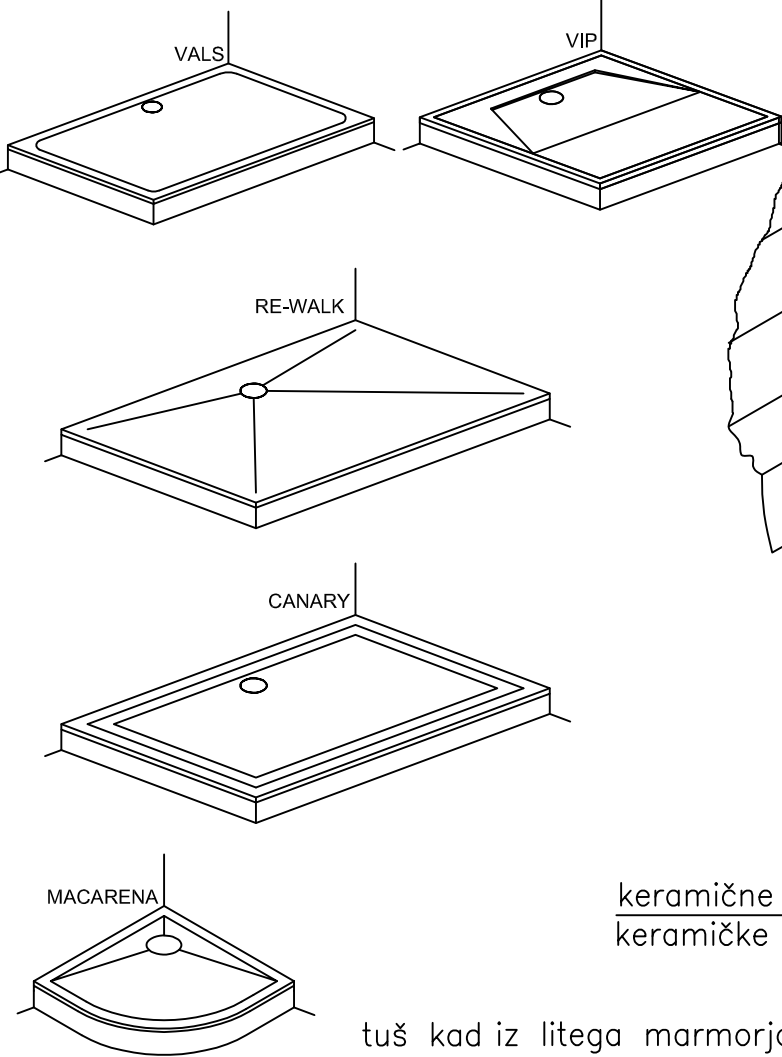

**Predpriprava mesta za sifon in montažo za vgradnjo CANARY, VALS na tla**  
**Priprema mjesta za sifon i montažu za ugradnju CANARY, VALS na pod**

CANARY 90X75, 100X80, 120X80, 120X90, 140X90

VALS 120X80, 120X90

tuš kad  
tuš kada

**3**

1. Demontaža obloge  
Demontaža obloge

2. Nivelacija  
Niveliranje

3. MONTAŽA SIFONA  
MONTAŽA SIFONA

4. Montaža obloge in silikoniziranje  
 Montaža obloge i silikoniziranje

**1****2****3****4****5****6**