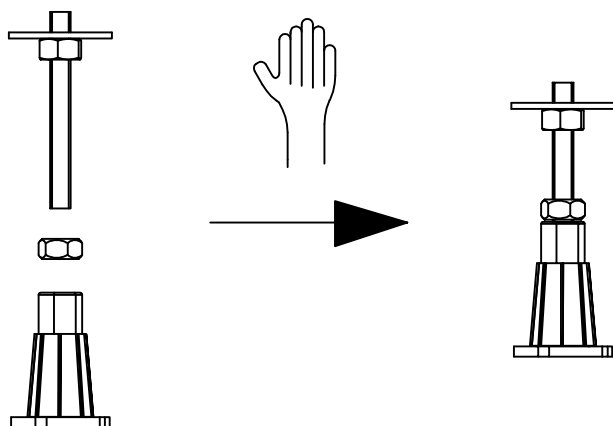

**Predpriprava mesta za sifon in montažo za vgradnjo CANARY, VALS na tla**  
**Priprema mjesta za sifon i montažu za ugradnju CANARY, VALS na pod**

CANARY 90X75, 100X80, 120X80, 120X90, 140X90

VALS 120X80, 120X90

tuš kad  
tuš kada

**3**

1. Demontaža obloge  
Demontaža obloge

2. Nivelacija  
Niveliranje

3. MONTAŽA SIFONA  
MONTAŽA SIFONA

4. Montaža obloge in silikoniziranje  
 Montaža obloge i silikoniziranje

**1****2****3****4****5****6**