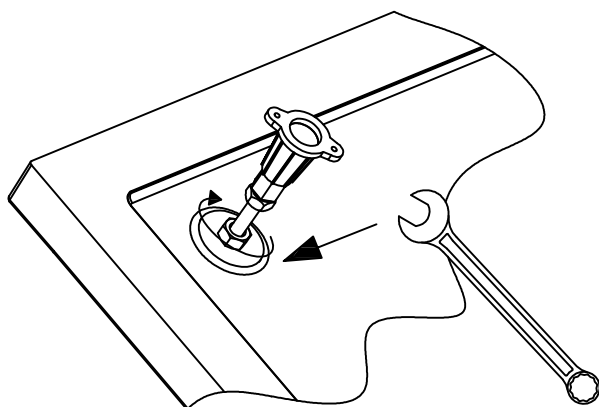

**Predpriprava mesta za sifon in montažo za vgradnjo CANARY, VALS na tla**  
**Priprema mjesta za sifon i montažu za ugradnju CANARY, VALS na pod**

CANARY 90X75, 100X80, 120X80, 120X90, 140X90

VALS 120X80, 120X90

tuš kad  
tuš kada

**3**

1. Demontaža obloge  
Demontaža obloge

2. Nivelacija  
Niveliranje

3. MONTAŽA SIFONA  
MONTAŽA SIFONA

4. Montaža obloge in silikoniziranje  
 Montaža obloge i silikoniziranje

**1****2****3****4****5****6**