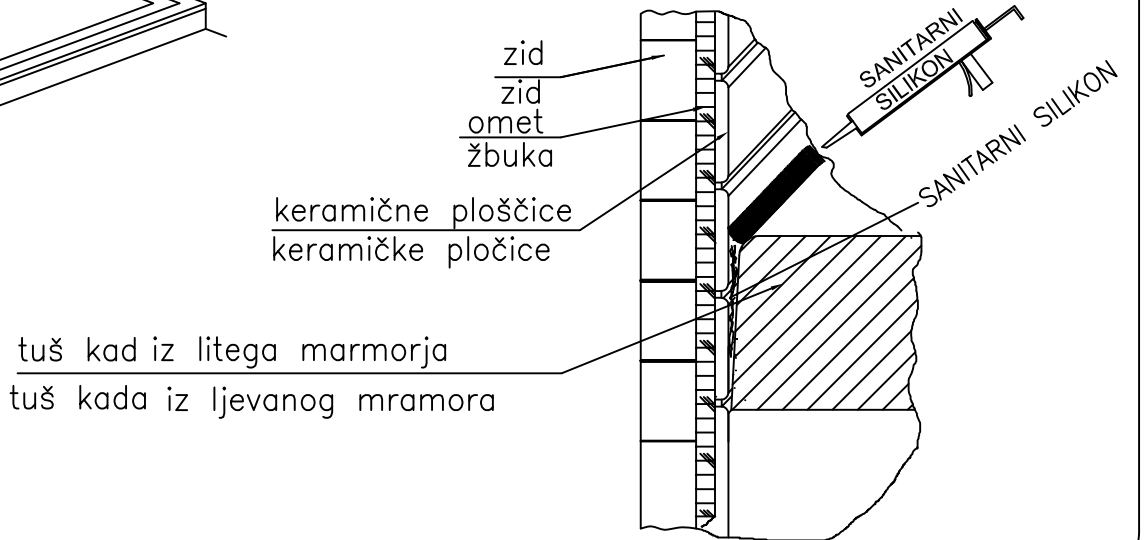

**Predpriprava mesta za sifon in montažo za vgradnjo CANARY, VALS na tla**  
**Priprema mjesta za sifon i montažu za ugradnju CANARY, VALS na pod**

CANARY 90X75, 100X80, 120X80, 120X90, 140X90

VALS 120X80, 120X90

tuš kad  
tuš kada

**3**

1. Demontaža obloge  
Demontaža obloge

2. Nivelacija  
Niveliranje

3. MONTAŽA SIFONA  
MONTAŽA SIFONA

4. Montaža obloge in silikoniziranje  
 Montaža obloge i silikoniziranje

**1****2****3****4****5****6**