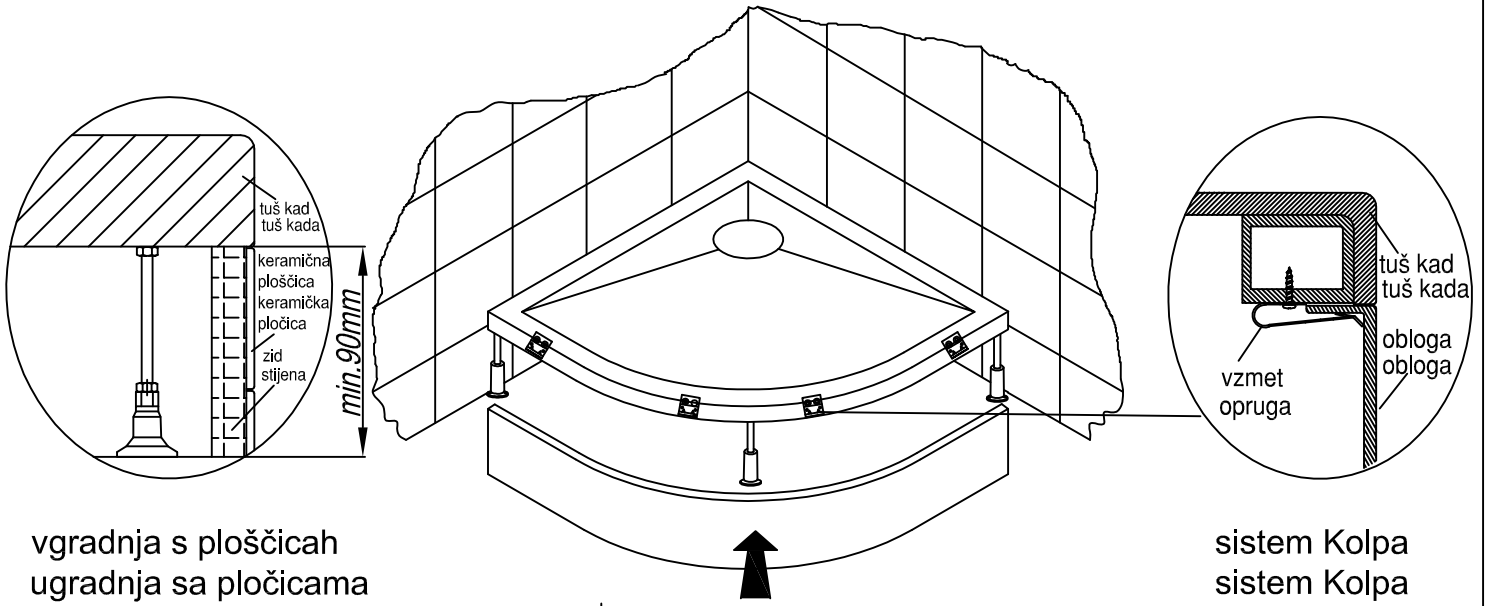

**Predpriprava mesta za sifon in montažo za vgradnjo CANARY, VALS na tla**  
**Priprema mjesta za sifon i montažu za ugradnju CANARY, VALS na pod**

CANARY 90X75, 100X80, 120X80, 120X90, 140X90

VALS 120X80, 120X90

tuš kad  
tuš kada

**3**

1. Demontaža obloge  
Demontaža obloge

2. Nivelacija  
Niveliranje

3. MONTAŽA SIFONA  
MONTAŽA SIFONA

4. Montaža obloge in silikoniziranje  
 Montaža obloge i silikoniziranje

**1****2****3****4****5****6**