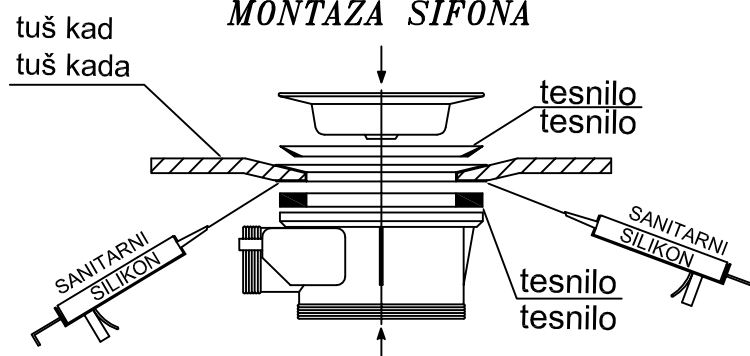

**Predpriprava mesta za sifon in montažo za vgradnjo CANARY, VALS na tla**  
**Priprema mjesta za sifon i montažu za ugradnju CANARY, VALS na pod**

CANARY 90X75, 100X80, 120X80, 120X90, 140X90

VALS 120X80, 120X90

tuš kad  
tuš kada

**3**

1. Demontaža obloge  
Demontaža obloge

2. Nivelacija  
Niveliranje

3. MONTAŽA SIFONA  
MONTAŽA SIFONA

4. Montaža obloge in silikoniziranje  
 Montaža obloge i silikoniziranje

**1****2****3****4****5****6**