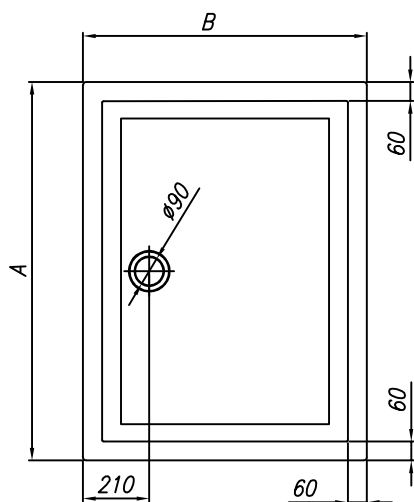

	A	B
CANARY 90X75	900	750
CANARY 100X80	1000	800
CANARY 120X80	1200	800
CANARY 120X90	1200	900
CANARY 140X90	1400	900

	A	A
CANARY 90X90	900	900
CANARY 100X100	1000	1000

tuš kad iz litega marmorja
tuš kada od lijevanog mramora

vgradna
ugradbena

z oblogo
s oblogom

Priporočen sifon Preporuka sifona	SIFON Ø90 S POKROVOM (H=65 mm) SIFON Ø90 S POKROVOM (H=84 mm)
Priporočila za vgradnjo tuš kadi brez obloge Preporuka za ugradnjo tuš kade bez obloge	Nr. TKNLM 16
Priporočila za montažo tuš kadi z oblogo Preporuka za ugradnjo tuš kade sa oblogom	Nr. TKNLM 06
Priporočilo podnožja za tuš kadi liti marmor Preporuka postolja za tuš kade od ljevenog marmora	Nr. TKNLM 07