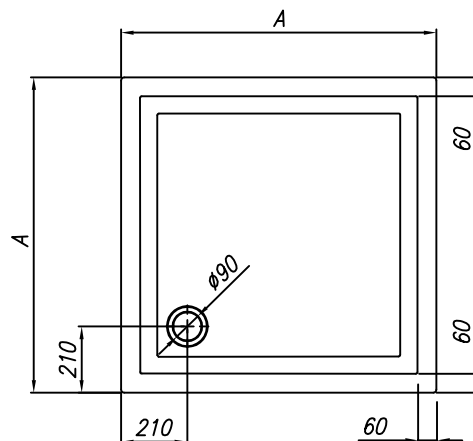

	A	B
CANARY 90X75	900	750
CANARY 100X80	1000	800
CANARY 120X80	1200	800
CANARY 120X90	1200	900
CANARY 140X90	1400	900

	A	A
CANARY 90X90	900	900
CANARY 100X100	1000	1000

tuš kad iz litega marmorja
tuš kada od lijevanog mramora

vgradna
ugradbena

z oblogo
s oblogom

Priporočen sifon Preporuka sifona	SIFON Ø90 S POKROVOM (H=65 mm) SIFON Ø90 S POKROVOM (H=84 mm)
Priporočila za vgradnjo tuš kadi brez obloge Preporuka za ugradnjo tuš kade bez obloge	Nr. TKNLM 16
Priporočila za montažo tuš kadi z oblogo Preporuka za ugradnjo tuš kade sa oblogom	Nr. TKNLM 06
Priporočilo podnožja za tuš kadi liti marmor Preporuka postolja za tuš kade od ljevenog marmora	Nr. TKNLM 07