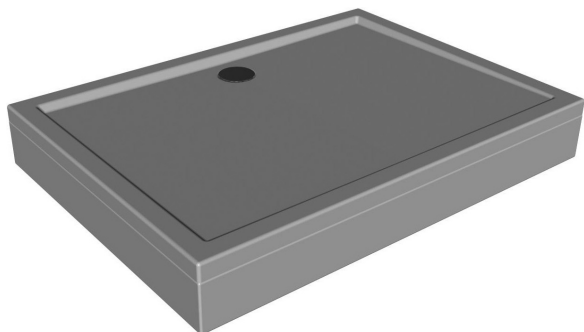

	A	B
CANARY 90X75	900	750
CANARY 100X80	1000	800
CANARY 120X80	1200	800
CANARY 120X90	1200	900
CANARY 140X90	1400	900

	A	A
CANARY 90X90	900	900
CANARY 100X100	1000	1000

tuš kad iz litega marmorja
tuš kada od lijevanog mramora

vgradna
ugradbena

z oblogo
s oblogom

Priporočen sifon Preporuka sifona	SIFON Ø90 S POKROVOM (H=65 mm) SIFON Ø90 S POKROVOM (H=84 mm)
Priporočila za vgradnjo tuš kadi brez obloge Preporuka za ugradnjo tuš kade bez obloge	Nr. TKNLM 16
Priporočila za montažo tuš kadi z oblogo Preporuka za ugradnjo tuš kade sa oblogom	Nr. TKNLM 06
Priporočilo podnožja za tuš kadi liti marmor Preporuka postolja za tuš kade od ljevenog marmora	Nr. TKNLM 07