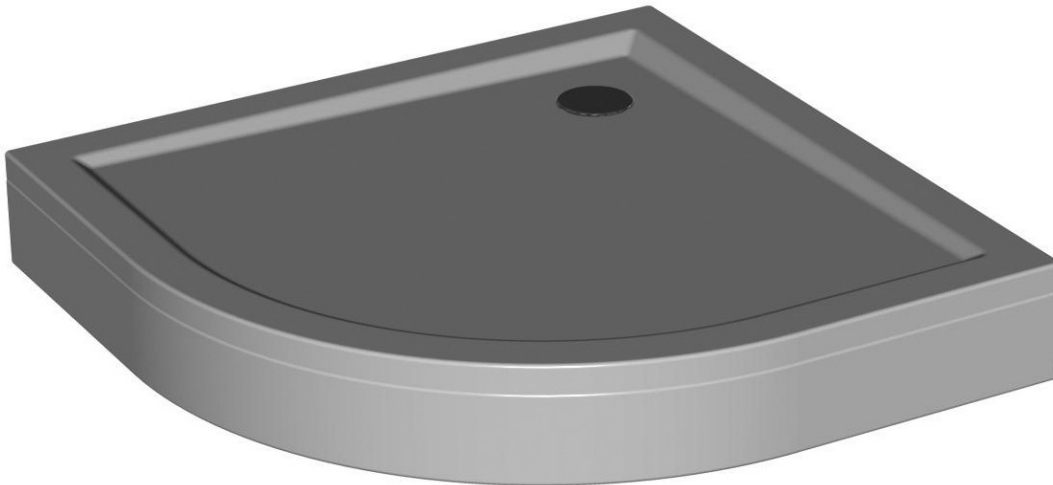

*tuš kad iz litega marmorja  
tuš kada od lijevanog mramora*

	A
MACARENA 90	900
MACARENA 100	1000

*vgradna  
ugradbena*

*z oblogo  
s oblogom*

*Priporočen sifon  
Preporuka sifona*

*SIFON Ø90 S POKROVOM (H=65 mm)  
SIFON Ø90 S POKROVOM (H=84 mm)*