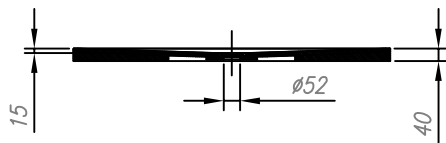

*tuš kad iz kerrock-a
tuš kada iz kerrock-a*

	A
LAVOLTA 90 x 90	900
LAVOLTA 100 100	1000

*vgradna
ugradbena*

*z oblogo
s oblogom*

*Priporočen sifon
Preporuka sifona*

SIFON Ø52 BREZ POKROVA (H=65 mm)

*Priporočila za vgradnjo tuš kadi brez obloge
Preporuka za ugradnjo tuš kade bez obloge*