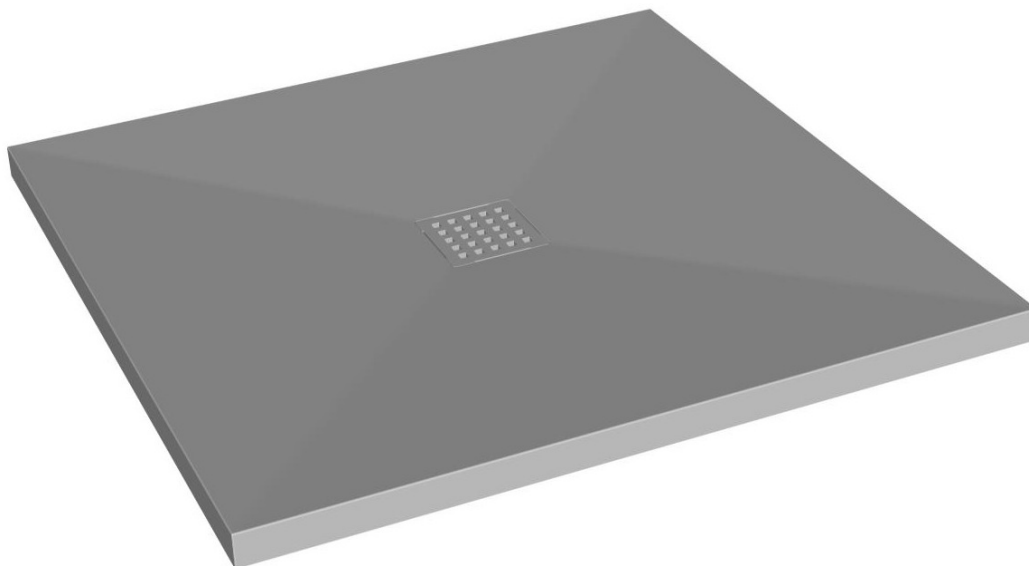

*tuš kad iz kerrock-a
tuš kada iz kerrock-a*

	A
LAVOLTA 90 x 90	900
LAVOLTA 100 100	1000

*vgradna
ugradbena*

*z oblogo
s oblogom*

*Priporočen sifon
Preporuka sifona*

SIFON Ø52 BREZ POKROVA (H=65 mm)

*Priporočila za vgradnjo tuš kadi brez obloge
Preporuka za ugradnjo tuš kade bez obloge*