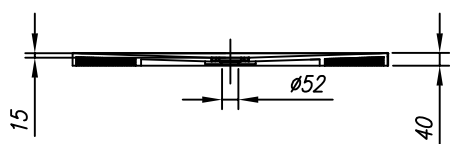

tuš kad iz kerrock-a
tuš kada iz kerrock-a

	A
LAVOLTA 90 R550	900
LAVOLTA 100 R550	1000

vgradna
ugradbena

z oblogo
s oblogom

Priporočen sifon
Preporuka sifona

SIFON Ø52 BREZ POKROVA (H=65 mm)

Priporočila za vgradnjo tuš kadi brez obloge
Preporuka za ugradnjo tuš kade bez obloge