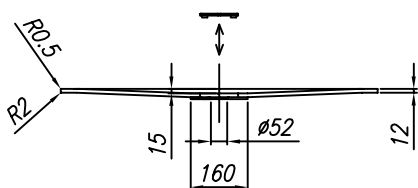

	A
LEROCK ZERO 90x90	900
LEROCK ZERO 100x100	1000

tuš kad iz kerrock-a
tuš kada iz kerrock-a

vgradna
ugradbena

z oblogo
s oblogom

Priporočen sifon
Preporuka sifona

SIFON Ø52 BREZ POKROVA (H=65 mm)

Priporočila za vgradnjo tuš kadi brez obloge
Preporuka za ugradnjo tuš kade bez obloge