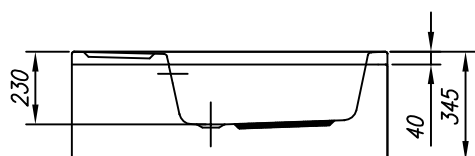

tuš kad iz litega sanitarnega akrila  
tuš kada od lijevanog sanitarnog akrila

	A	B	C	D	E
FUNKY 120X90	1200	900	760	700	760
FUNKY 100X80	1000	800	560	600	560

vgradna  
ugradbena

z oblogo  
s oblogom

Priporočen sifon  
Preporuka sifona