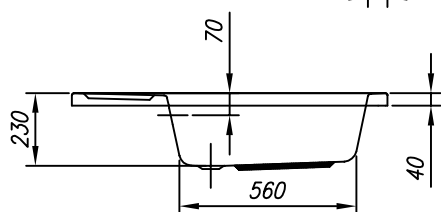

tuš kad iz litega sanitarnega akrila  
tuš kada od lijevanog sanitarnog akrila

	A	B	C	D	E
FUNKY 120X90	1200	900	760	700	760
FUNKY 100X80	1000	800	560	600	560

vgradna  
ugradbena

z oblogo  
s oblogom

Priporočen sifon  
Preporuka sifona