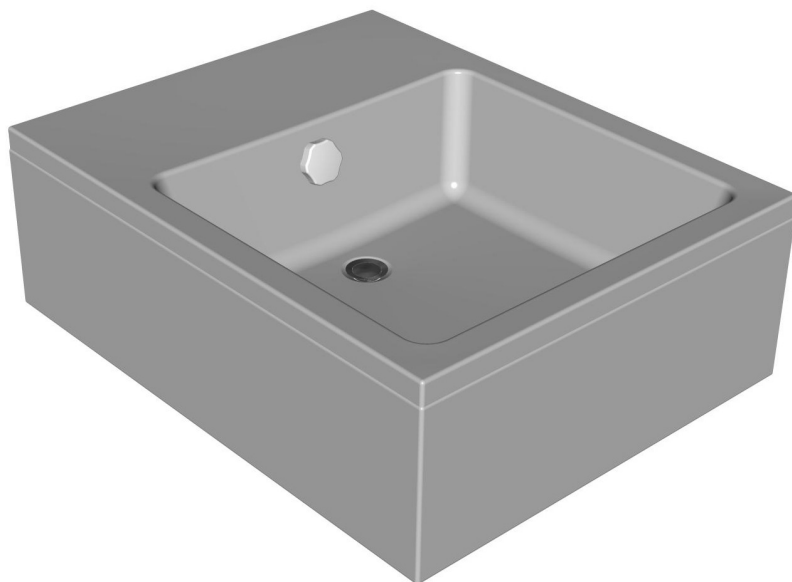

tuš kad iz litega sanitarnega akrila  
tuš kada od lijevanog sanitarnog akrila

	A	B	C	D	E
FUNKY 120X90	1200	900	760	700	760
FUNKY 100X80	1000	800	560	600	560

vgradna  
ugradbena

z oblogo  
s oblogom

Priporočen sifon  
Preporuka sifona

PRELIVNA GARNITURA S SIFONOM  
Ø52 - UP/DOWN - ZMONTIRANO

Priporočila za vgradnjo tuš kadi brez obloge  
Preporuka za ugradnjo tuš kade bez obloge

Nr. TKN 01

Priporočila za montažo tuš kadi z oblogo  
Preporuka za ugradnjo tuš kade sa oblogom