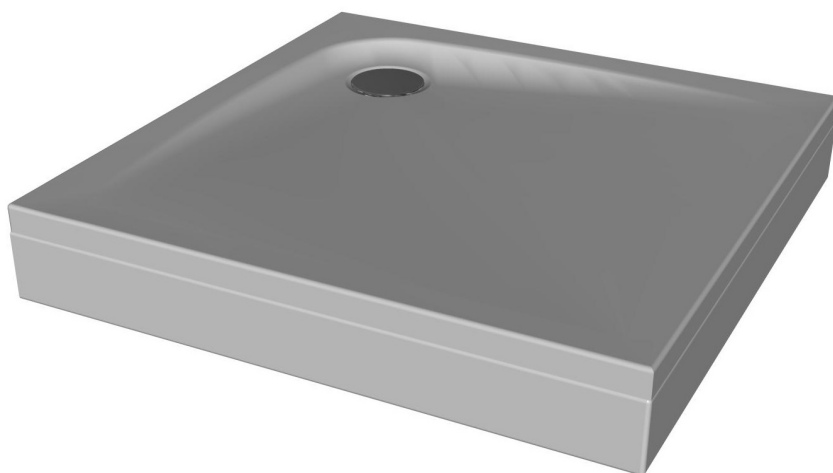

tuš kad iz litega sanitarnega akrila
tuš kada od lijevanog sanitarnog akrila

	A
EVELIN 80X80	800
EVELIN 90X90	900

vgradna
ugradbena

z oblogo
s oblogom

Priporočen sifon
Preporuka sifona

SIFON Ø90 S POKROVOM (H=65 mm)
SIFON Ø90 S POKROVOM (H=84 mm)

Priporočila za vgradnjo tuš kadi brez obloge
Preporuka za ugradnjo tuš kade bez obloge

Nr. TKN 01

Priporočila za montažo tuš kadi z oblogo
Preporuka za ugradnjo tuš kade sa oblogom

Nr. TKN 02