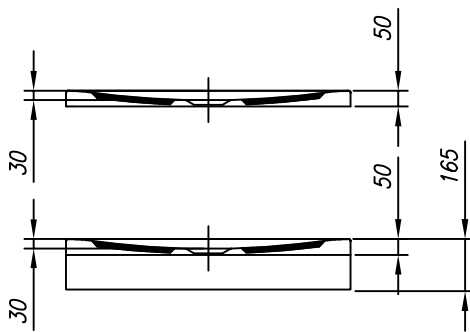

tuš kad iz litega sanitarnega akrila  
tuš kada od lijevanog sanitarnog akrila

	A	B
EVELIN 120X80	1200	800
EVELIN 120X90	1200	900

vgradna  
ugradbena

z oblogo  
s oblogom

Priporočen sifon  
Preporuka sifona

SIFON Ø90 S POKROVOM (H=65 mm)  
SIFON Ø90 S POKROVOM (H=84 mm)

Priporočila za vgradnjo tuš kadi brez obloge  
Preporuka za ugradnjo tuš kade brez obloge

Nr. TKN 17

Priporočila za montažo tuš kadi z oblogo  
Preporuka za ugradnjo tuš kade sa oblogom