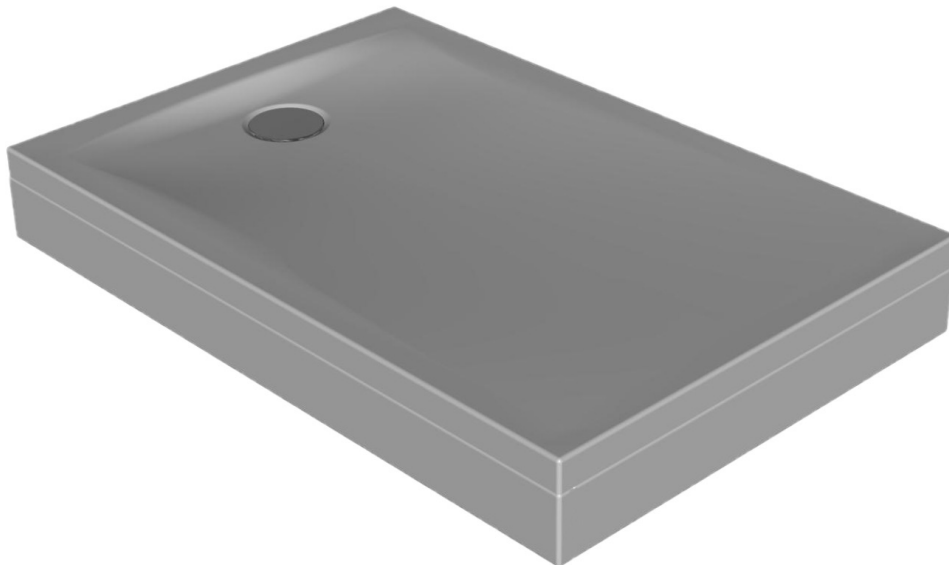

tuš kad iz litega sanitarnega akrila  
tuš kada od lijevanog sanitarnog akrila

	A	B
EVELIN 120X80	1200	800
EVELIN 120X90	1200	900

vgradna  
ugradbena

z oblogo  
s oblogom

Priporočen sifon  
Preporuka sifona

SIFON Ø90 S POKROVOM (H=65 mm)  
SIFON Ø90 S POKROVOM (H=84 mm)

Priporočila za vgradnjo tuš kadi brez obloge  
Preporuka za ugradnjo tuš kade brez obloge

Nr. TKN 17

Priporočila za montažo tuš kadi z oblogo  
Preporuka za ugradnjo tuš kade sa oblogom