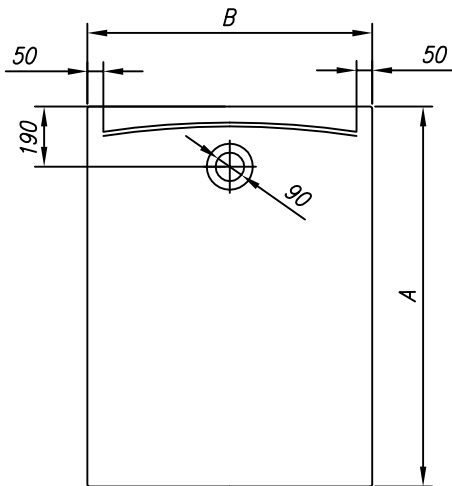

tuš kad iz litega sanitarnega akrila  
tuš kada od lijevanog sanitarnog akrila

	A	B
EVELIN 120X80	1200	800
EVELIN 120X90	1200	900

vgradna  
ugradbena

z oblogo  
s oblogom

Priporočen sifon  
Preporuka sifona

SIFON Ø90 S POKROVOM (H=65 mm)  
SIFON Ø90 S POKROVOM (H=84 mm)

Priporočila za vgradnjo tuš kadi brez obloge  
Preporuka za ugradnjo tuš kade brez obloge

Nr. TKN 17

Priporočila za montažo tuš kadi z oblogo  
Preporuka za ugradnjo tuš kade sa oblogom