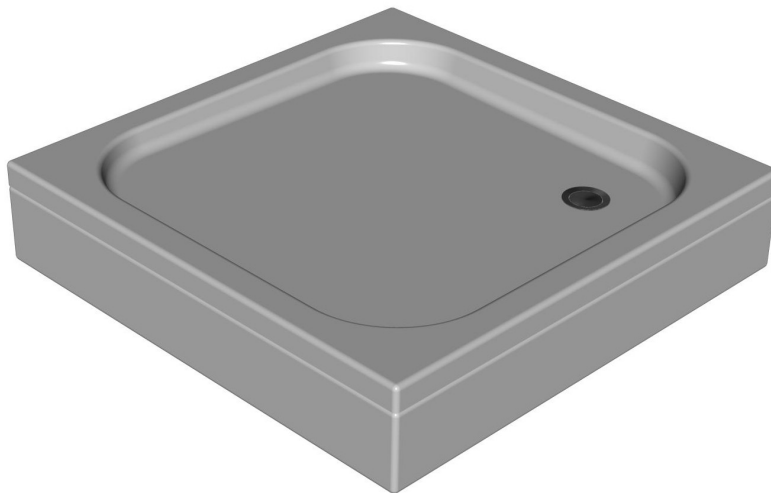

*tuš kad iz litega sanitarnega akrila
tuš kada od lijevanog sanitarnog akrila*

	A
TRIN 80	800
TRIN 90	900

*vgradna
ugradbena*

*z oblogo
s oblogom*

SERRA 120x30

*Priporočen sifon
Preporuka sifona*

SIFON Ø52 S POKROVOM (H=65 mm)