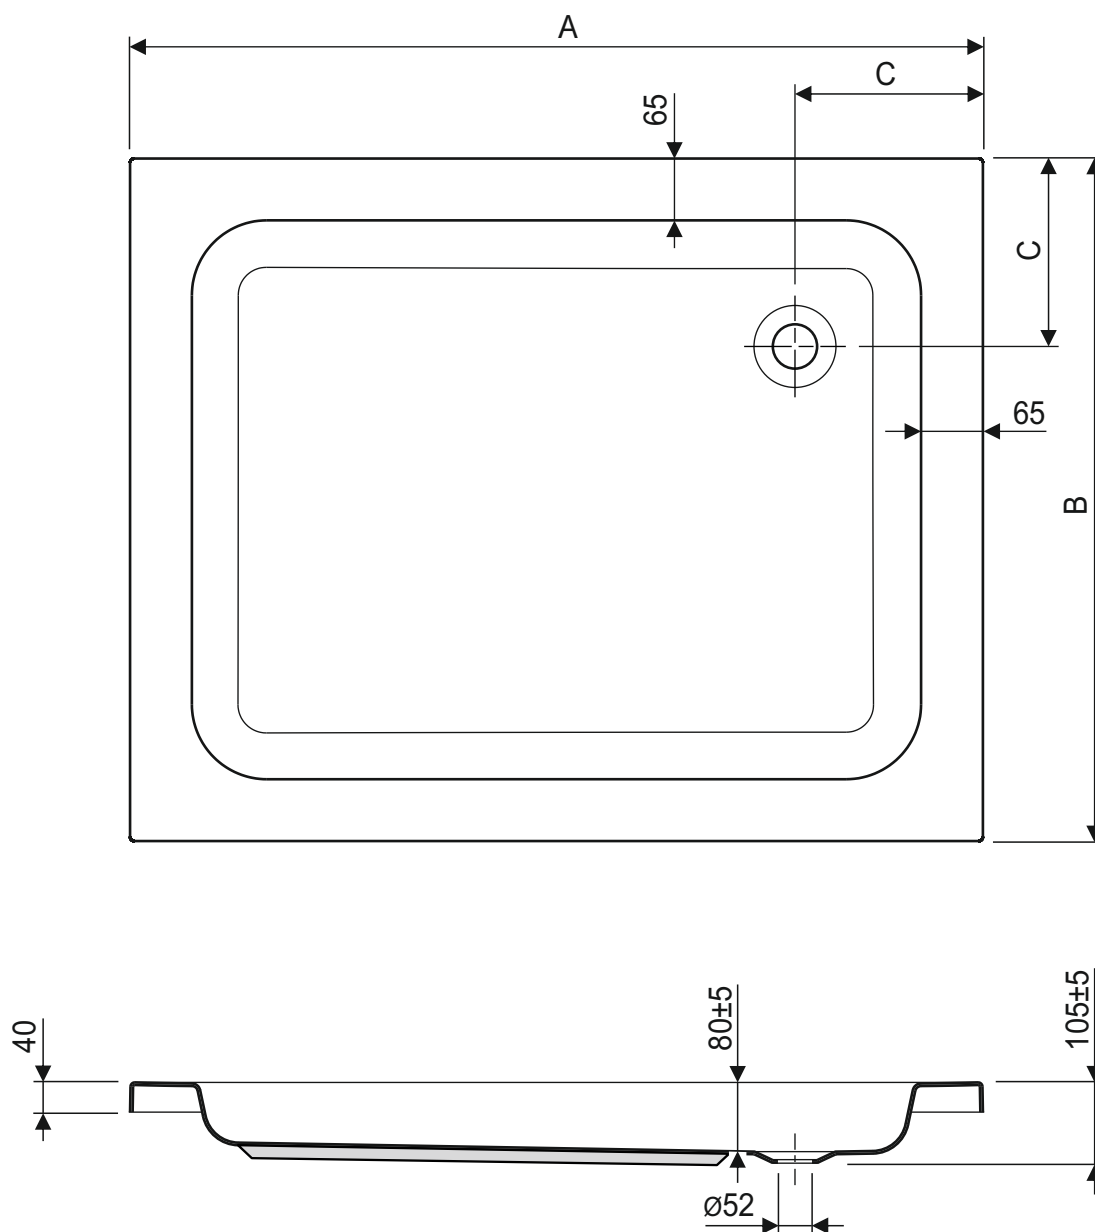

ODRA

pravokutna
bočni izljev

MODEL	A [mm]	B [mm]	C [mm]
100 x 80	1000	800	180
90 x 80	900	800	175
90 x 75	900	750	175
90 x 70	900	700	175