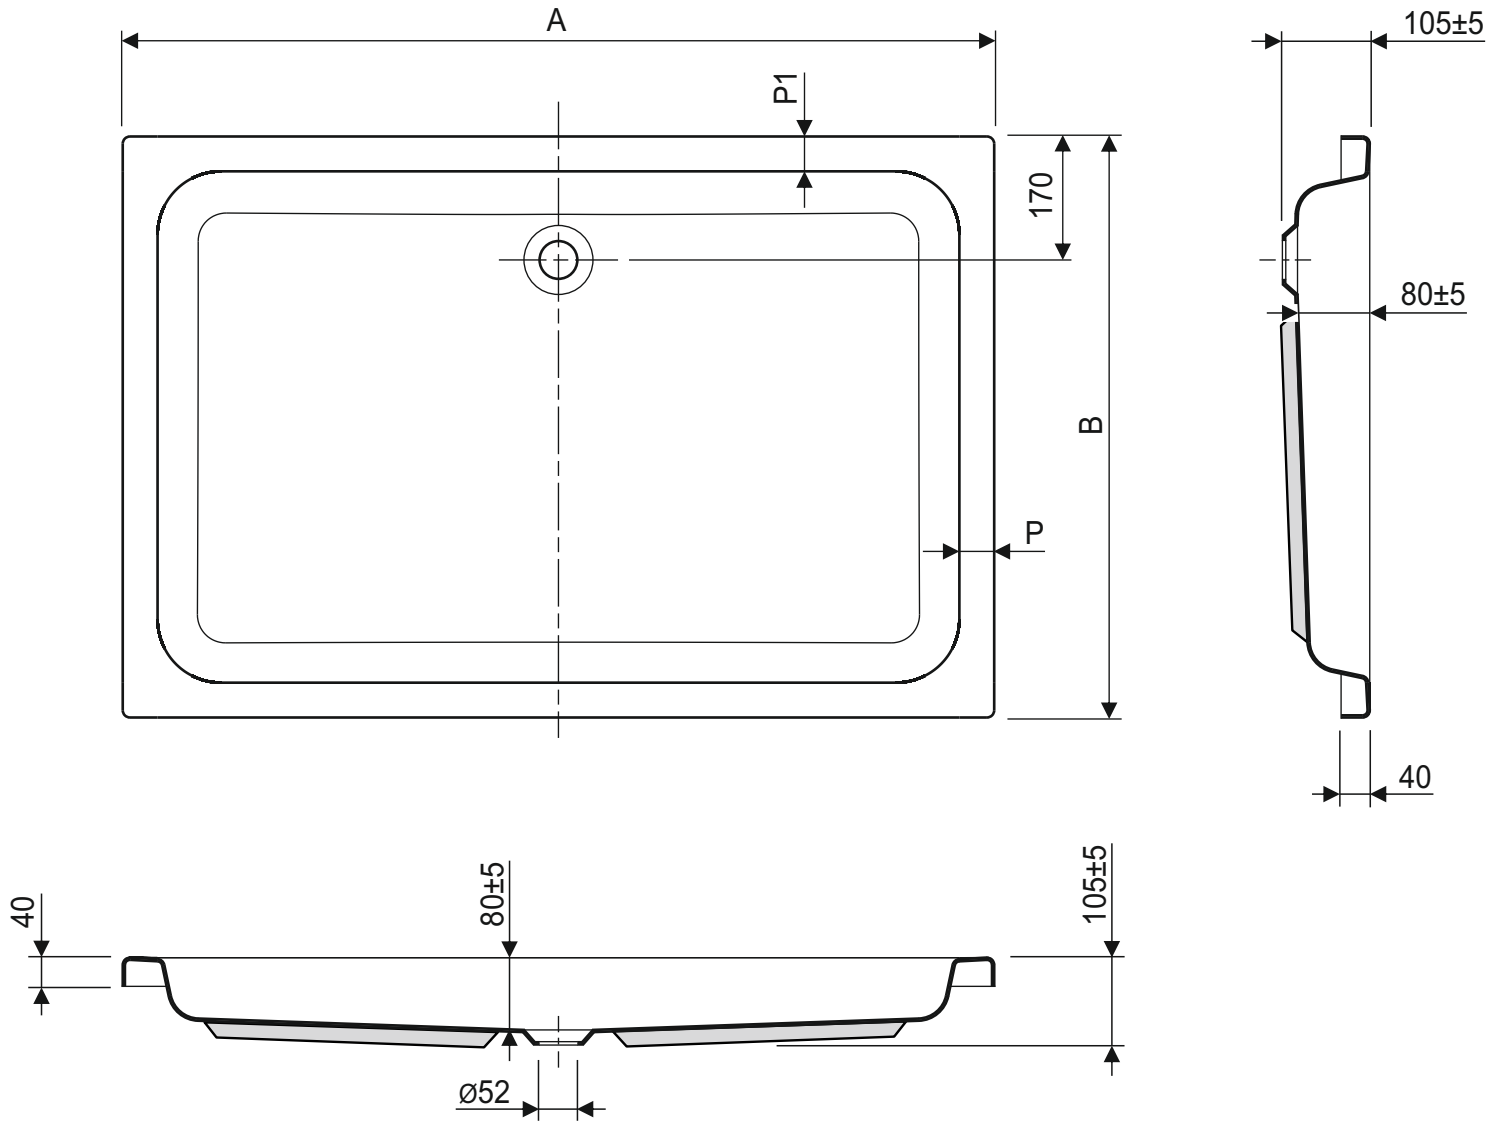

ODRA

pravokutna
centralni izljev

MODEL	A [mm]	B [mm]	P [mm]	P1 [mm]
120 x 80	1200	800	60	60
120 x 75	1200	750	75	75
110 x 75	1100	750	65	45