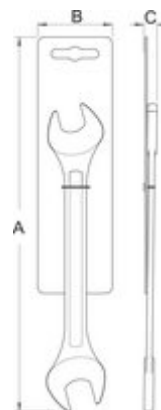

## Atributi proizvoda

- Materijal: Premium alatni čelik
- Kovan, u cijelosti ojačan i zakaljen
- Kromiran (ISO 1456:2009)
- izrađen prema standardu DIN 895

## Zatvori pretraživanje

DIN 895

		L	B1	B2	A1	A2		
602082	8 x 10	115	18	22	4.2	4.2	20	
613222	10 x 11	122	23	24.5	5	5	35	
605045	10 x 12	128	22	28	5	5	37	
603611	10 x 13	137	26	28.5	5.2	5.2	43	
602083	11 x 13	132	26	28.5	5	5.4	41	
602084	12 x 14	146	28	32	5.5	5.5	52	1
602085	13 x 15	152	28	32	6	6	63	

		L	B1	B2	A1	A2		
603134	13 x 17	158	30	35	6.5	6.5	65	
612774	14 x 15	137	26	28.5	5.4	5.4	51	1
602086	14 x 17	158	30	35	6.5	6.5	62	
602087	17 x 19	170	35	40	7	7	94	
602088	19 x 22	197	42	48	8	8	138	