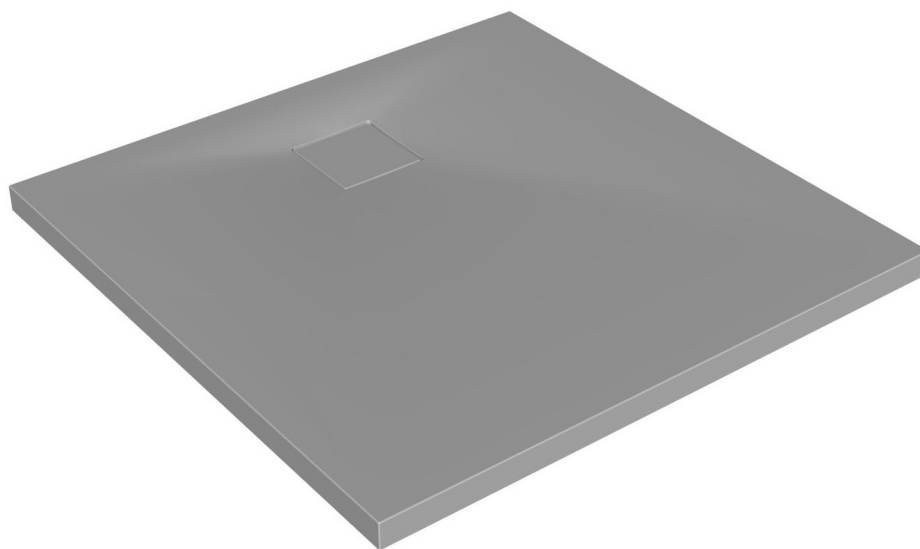

tuš kad iz litega marmorja  
tuš kada od lijevanog mramora

	A
MOONWALK 90X90	900
MOONWALK 100X100	100

vgradna  
ugradbena

z oblogo  
s oblogom

Priporočen sifon  
Preporuka sifona

SIFON Ø90 BREZ POKROVA (H=65 mm)

Priporočila za vgradnjo tuš kadi brez obloge  
Preporuka za ugradnjo tuš kade bez obloge

Nr. TKNLM 10

Priporočilo podnožja za tuš kadi liti marmor  
Preporuka postolja za tuš kade od ljevenog marmora

Nr. TKNLM 07