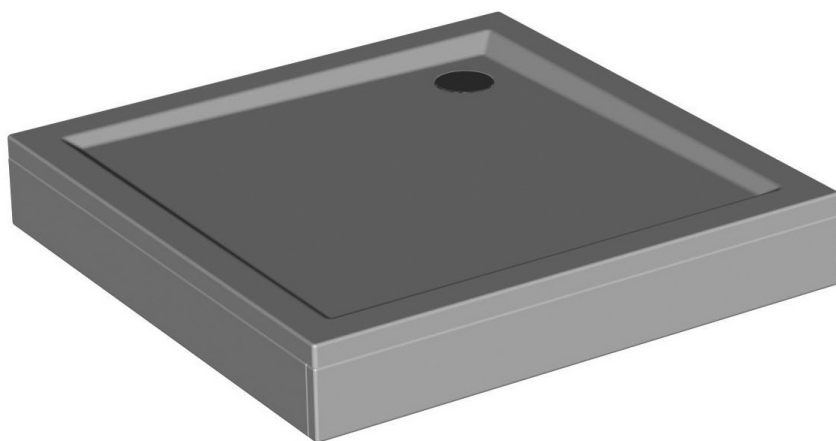

	A
CANARY 80X80	800
CANARY 90X90	900
CANARY 100X100	1000

tuš kad iz litega marmorja
tuš kada od lijevanog mramora

vgradna
ugradbena

z oblogo
s oblogom

Priporočen sifon
Preporuka sifona

SIFON Ø90 S POKROVOM (H=65 mm)
SIFON Ø90 S POKROVOM (H=84 mm)