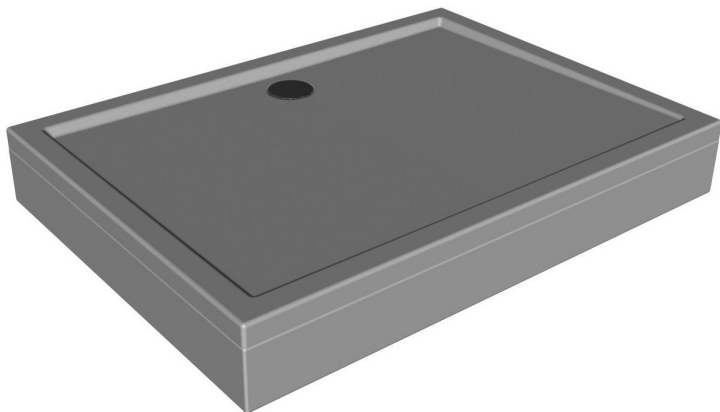

tuš kad iz litega marmorja
tuš kada od lijevanog mramora

	A	B
CANARY 90X75	900	750
CANARY 100X80	1000	800
CANARY 120X80	1200	800
CANARY 120X90	1200	900
CANARY 140X90	1400	900

vgradna
ugradbena

z oblogo
s oblogom

<i>Priporočen sifon</i> <i>Preporuka sifona</i>	<i>SIFON Ø90 S POKROVOM (H=65 mm)</i> <i>SIFON Ø90 S POKROVOM (H=84 mm)</i>
<i>Priporočila za montažo tuš kadi na tla</i> <i>Preporuka za ugradnju tuš kade na pod</i>	<i>Nr. TKNLM 16</i>
<i>Priporočila za vgradnjo tuš kadi v nivo tal</i> <i>Preporuka za ugradnju tuš kade u nivo poda</i>	<i>Nr. TKNLM 19</i>
<i>Priporočila za montažo tuš kadi z oblogo</i> <i>Preporuka za ugradnju tuš kade sa oblogom</i>	<i>Nr. TKNLM 06</i>
<i>Priporočilo podnožja za tuš kadi liti marmor</i> <i>Preporuka postolja za tuš kade od ljevenog marmora</i>	<i>Nr. TKNLM 07</i>