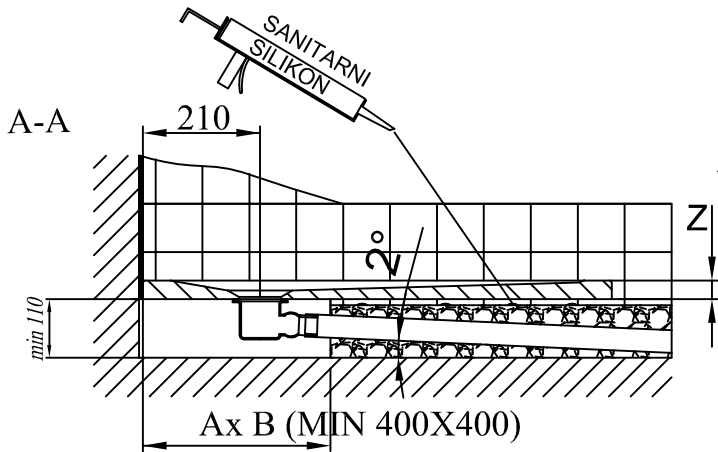

**Predpriprava mesta za sifon in montažo za vgradnjo CANARY na tla**  
**Priprema mjesta za sifon i montažu za ugradnju CANARY na pod**

CANARY 90X75, 100X80, 120X80, 120X90, 140X90

**MOONWALK, RE-WALK, ACRO, PANDORA, CANARY, CAPO, LIMBO**