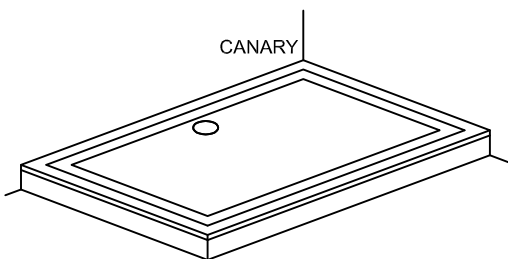

4. Montaža obloge in silikoniziranje
Montaža obloge i silikoniziranje