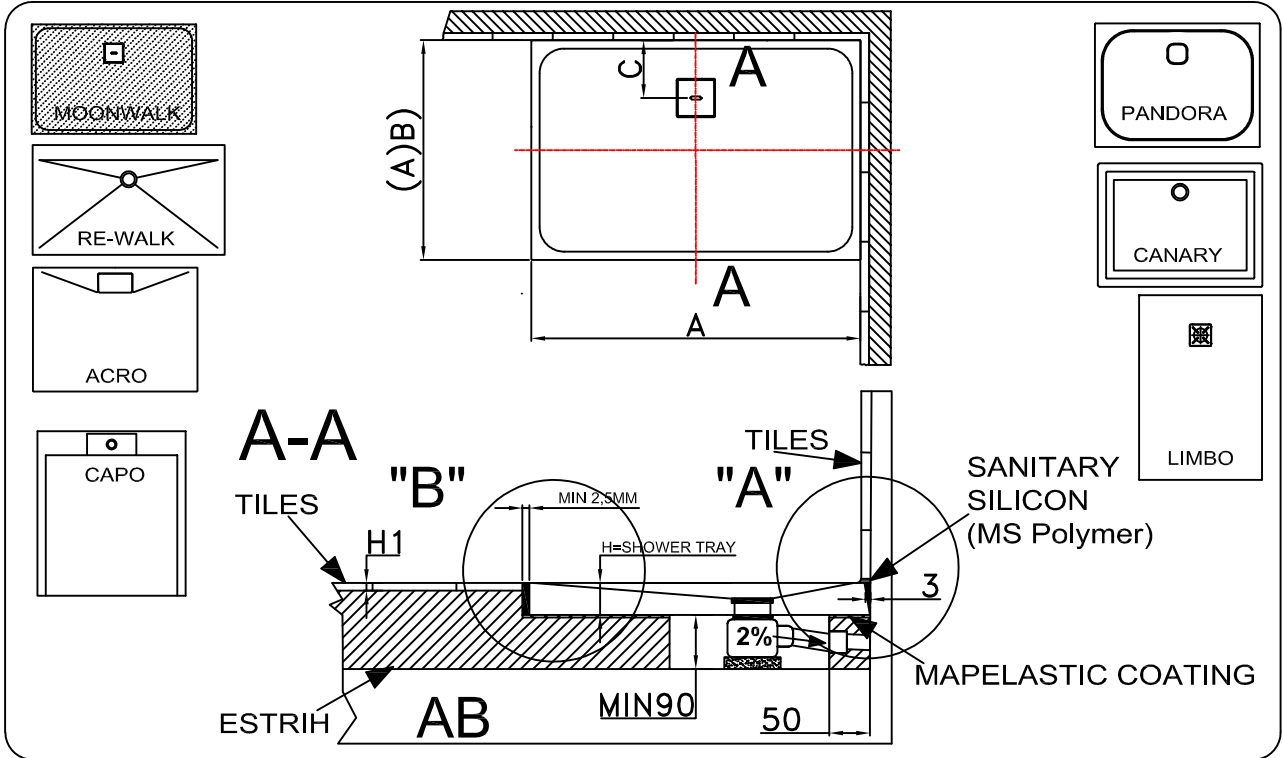

**Predpriprava mesta za sifon in montažo za vgradnjo CANARY na tla**  
**Priprema mjesta za sifon i montažu za ugradnju CANARY na pod**

CANARY 90X75, 100X80, 120X80, 120X90, 140X90

**MOONWALK, RE-WALK, ACRO, PANDORA, CANARY, CAPO, LIMBO**