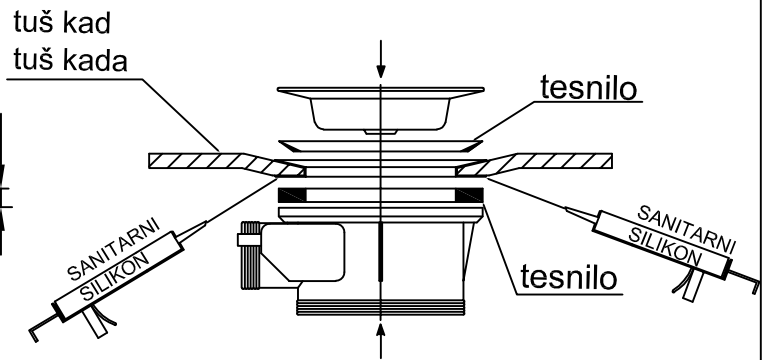

**Predpriprava mesta za sifon in montažo za vgradnjo CANARY na tla**  
**Priprema mjesta za sifon i montažu za ugradnju CANARY na pod**

CANARY 90X75, 100X80, 120X80, 120X90, 140X90

**MOONWALK, RE-WALK, ACRO, PANDORA, CANARY, CAPO, LIMBO**