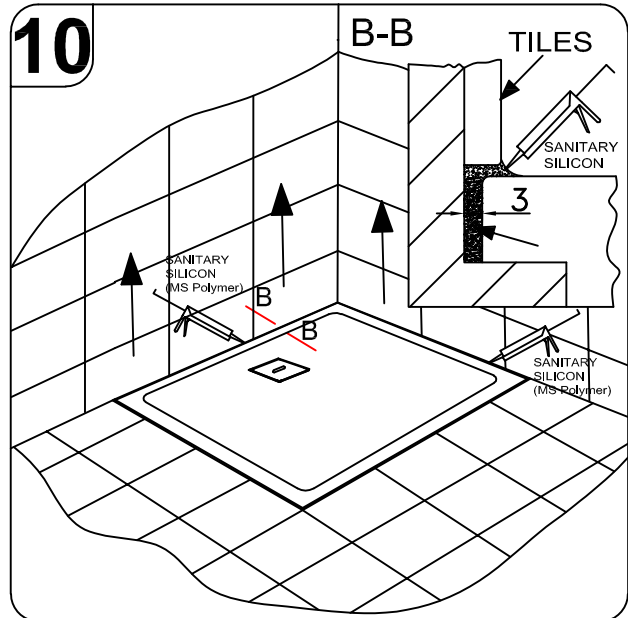

**Predpriprava mesta za sifon in montažo za vgradnjo CANARY na tla**  
**Priprema mjesta za sifon i montažu za ugradnju CANARY na pod**

CANARY 90X75, 100X80, 120X80, 120X90, 140X90

**MOONWALK, RE-WALK, ACRO, PANDORA, CANARY, CAPO, LIMBO**

**MOONWALK, RE-WALK, ACRO, PANDORA, CANARY, CAPO, LIMBO**

**MOONWALK, RE-WALK, ACRO, PANDORA, CANARY, CAPO, LIMBO**

1. Demontaža obloge  
Demontaža obloge

2. Nivelacija  
Niveliranje

3. MONTAŽA SIFONA  
MONTAŽA SIFONA