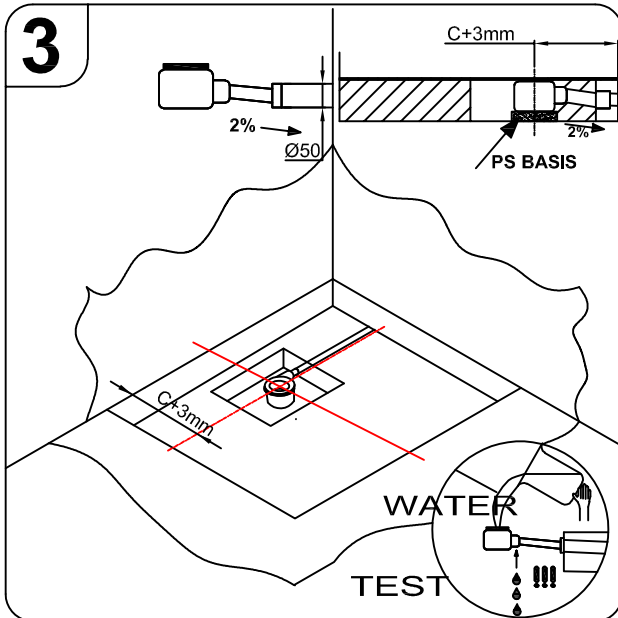

MOONWALK, RE-WALK, ACRO, PANDORA, CANARY, CAPO, LIMBO