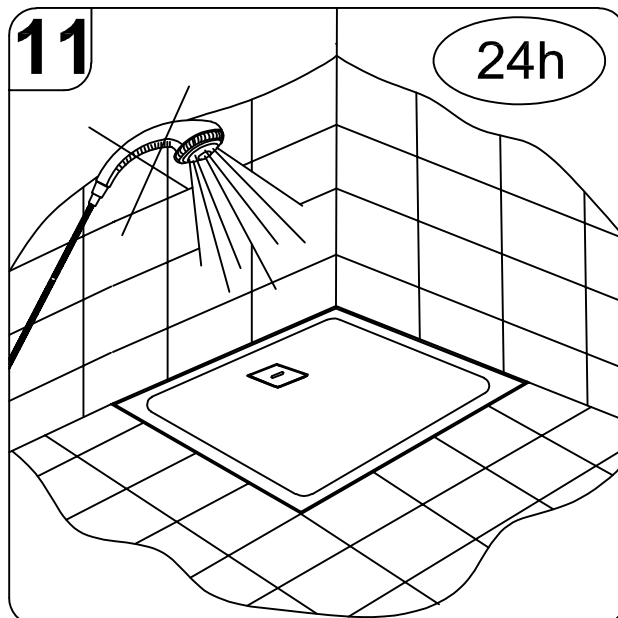

MOONWALK, RE-WALK, ACRO, PANDORA, CANARY, CAPO, LIMBO