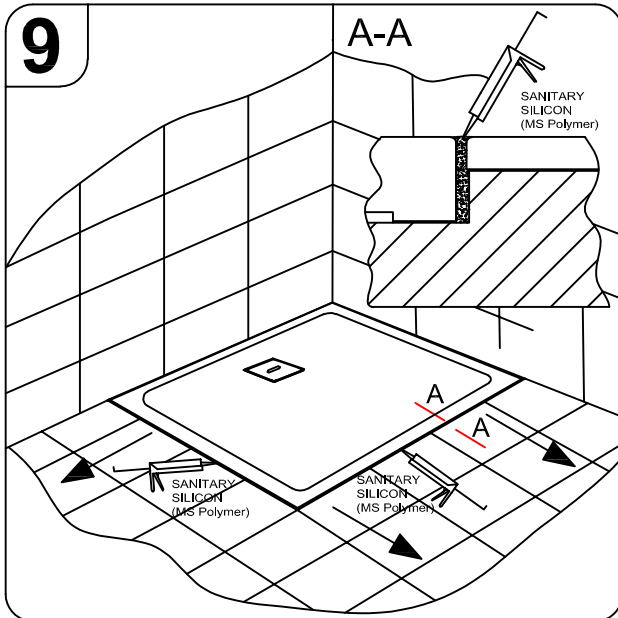

MOONWALK, RE-WALK, ACRO, PANDORA, CANARY, CAPO, LIMBO