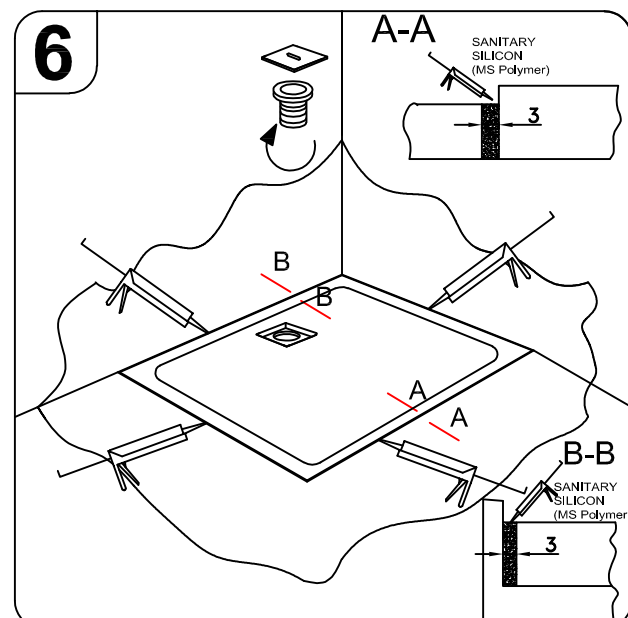

MOONWALK, RE-WALK, ACRO, PANDORA, CANARY, CAPO, LIMBO