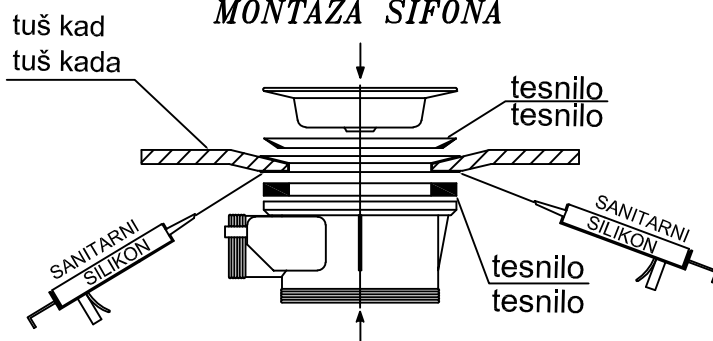

**Predpriprava mesta za sifon in montažo za vgradnjo CANARY na tla**  
**Priprema mjesta za sifon i montažu za ugradnju CANARY na pod**

CANARY 90X75, 100X80, 120X80, 120X90, 140X90

**MOONWALK, RE-WALK, ACRO, PANDORA, CANARY, CAPO, LIMBO**

**MOONWALK, RE-WALK, ACRO, PANDORA, CANARY, CAPO, LIMBO**

**MOONWALK, RE-WALK, ACRO, PANDORA, CANARY, CAPO, LIMBO**

1. Demontaža obloge  
Demontaža obloge

2. Nivelacija  
Niveliranje

3. MONTAŽA SIFONA  
MONTAŽA SIFONA