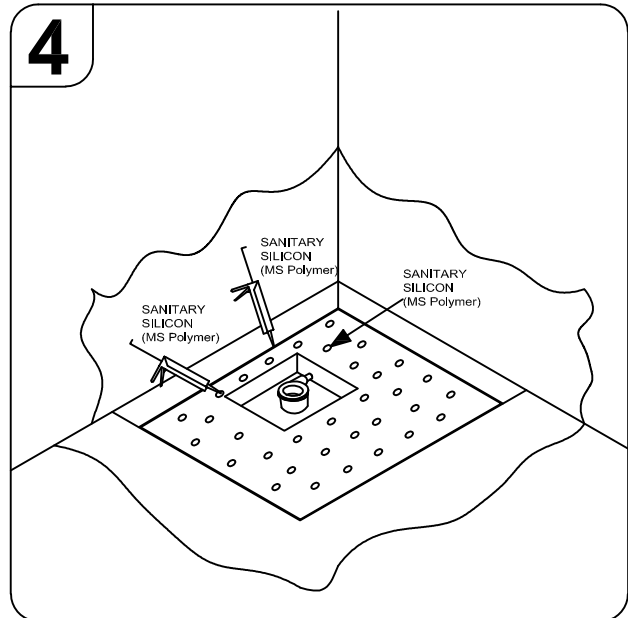

**Predpriprava mesta za sifon in montažo za vgradnjo CANARY na tla**  
**Priprema mjesta za sifon i montažu za ugradnju CANARY na pod**

CANARY 90X75, 100X80, 120X80, 120X90, 140X90

**MOONWALK, RE-WALK, ACRO, PANDORA, CANARY, CAPO, LIMBO**

**MOONWALK, RE-WALK, ACRO, PANDORA, CANARY, CAPO, LIMBO**

**MOONWALK, RE-WALK, ACRO, PANDORA, CANARY, CAPO, LIMBO**

1. Demontaža obloge  
Demontaža obloge

2. Nivelacija  
Niveliranje

3. MONTAŽA SIFONA  
MONTAŽA SIFONA