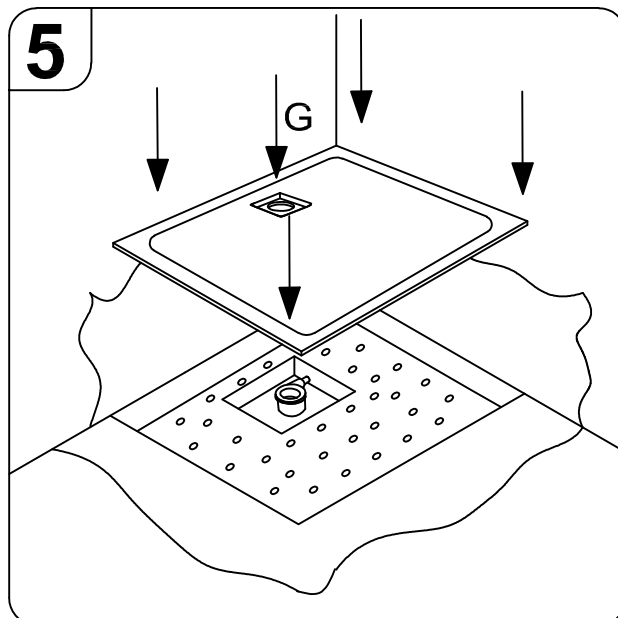

MOONWALK, RE-WALK, ACRO, PANDORA, CANARY, CAPO, LIMBO