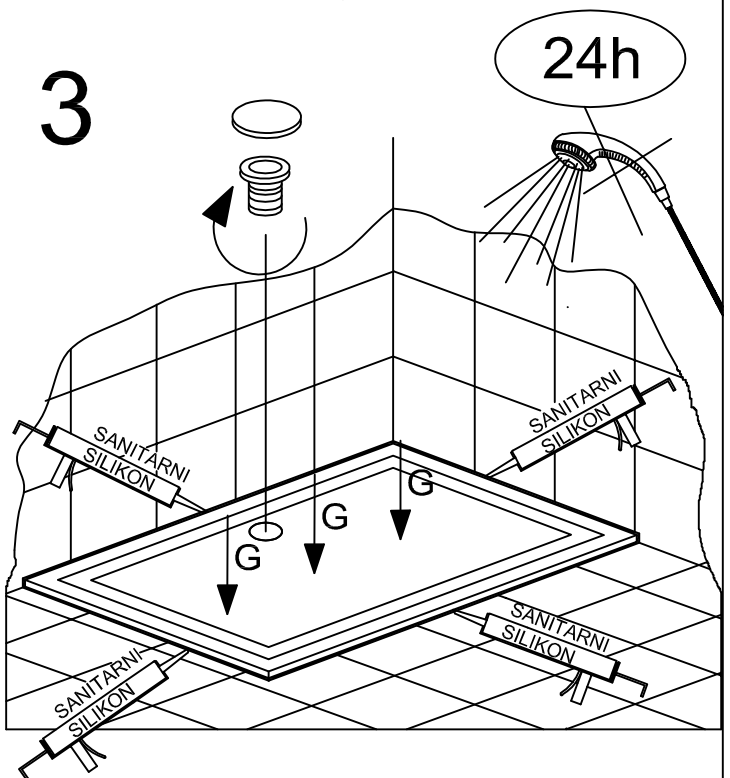

**Predpriprava mesta za sifon in montažo za vgradnjo CANARY na tla**  
**Priprema mjesta za sifon i montažu za ugradnju CANARY na pod**

CANARY 90X75, 100X80, 120X80, 120X90, 140X90

**MOONWALK, RE-WALK, ACRO, PANDORA, CANARY, CAPO, LIMBO**