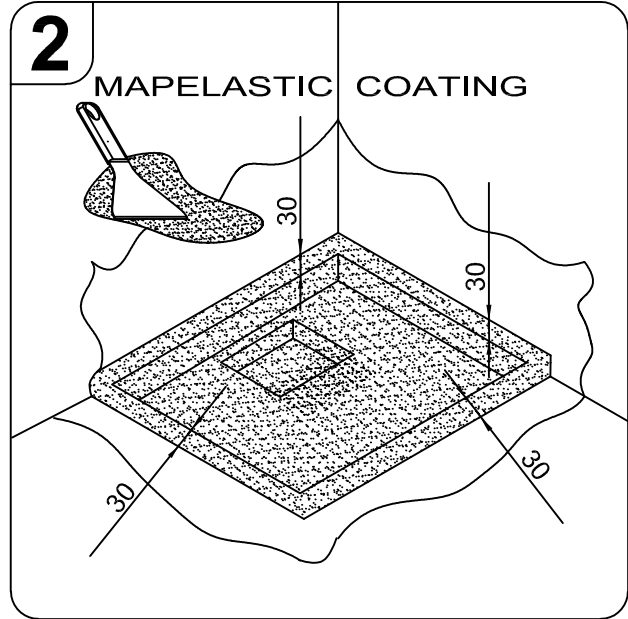

MOONWALK, RE-WALK, ACRO, PANDORA, CANARY, CAPO, LIMBO