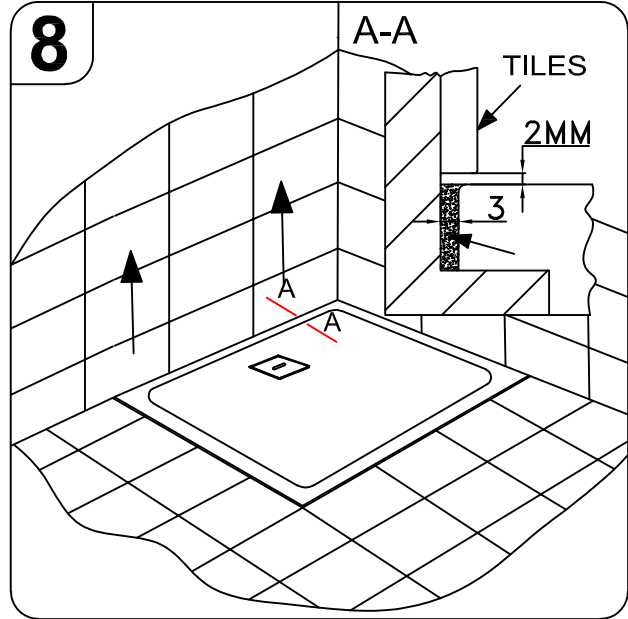

MOONWALK, RE-WALK, ACRO, PANDORA, CANARY, CAPO, LIMBO