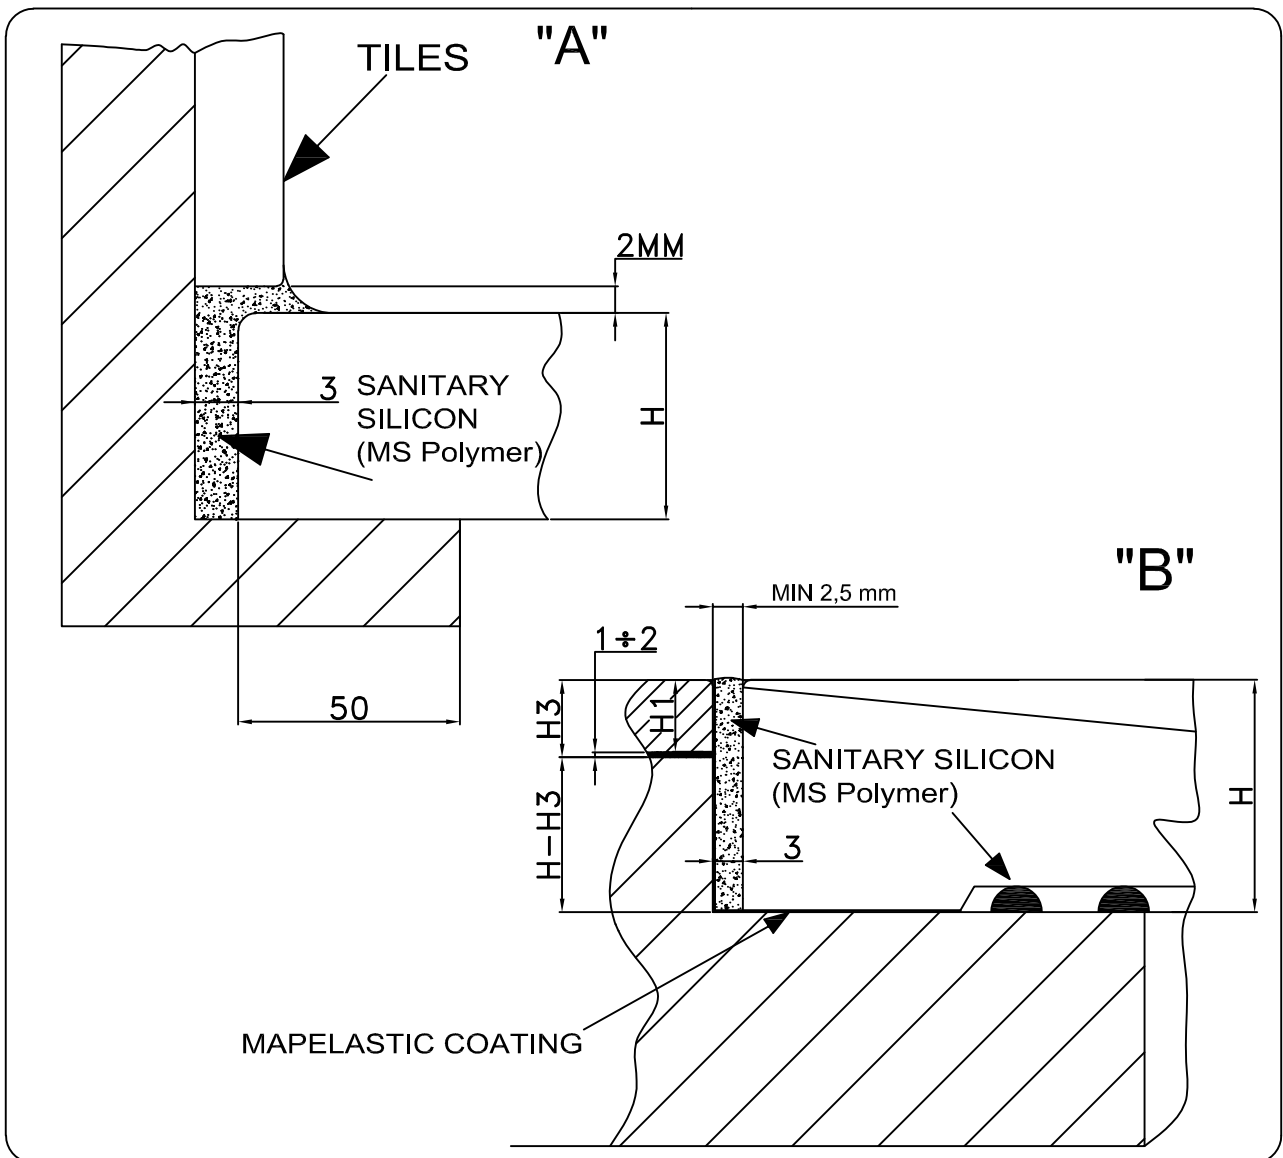

**Predpriprava mesta za sifon in montažo za vgradnjo CANARY na tla**  
**Priprema mjesta za sifon i montažu za ugradnju CANARY na pod**

CANARY 90X75, 100X80, 120X80, 120X90, 140X90

**MOONWALK, RE-WALK, ACRO, PANDORA, CANARY, CAPO, LIMBO**