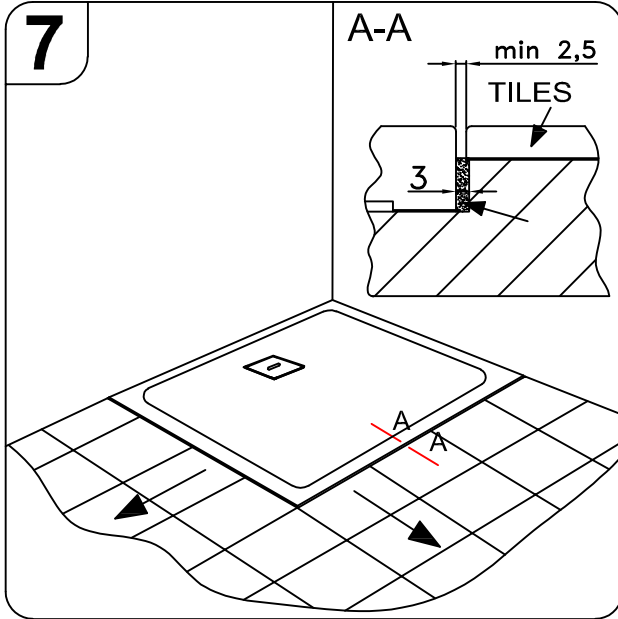

MOONWALK, RE-WALK, ACRO, PANDORA, CANARY, CAPO, LIMBO