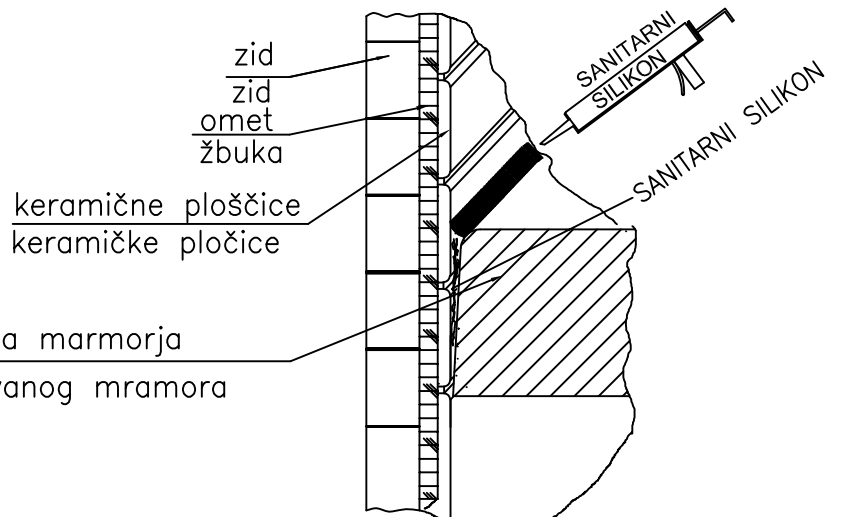

**Predpriprava mesta za sifon in montažo za vgradnjo CANARY na tla**  
**Priprema mjesta za sifon i montažu za ugradnju CANARY na pod**

CANARY 90X75, 100X80, 120X80, 120X90, 140X90

**MOONWALK, RE-WALK, ACRO, PANDORA, CANARY, CAPO, LIMBO**

4. Montaža obloge in silikoniziranje  
 Montaža obloge i silikoniziranje

1. Demontaža obloge  
Demontaža obloge

2. Nivelacija  
Niveliranje

3. MONTAŽA SIFONA  
MONTAŽA SIFONA

4. Montaža obloge in silikoniziranje  
 Montaža obloge i silikoniziranje

**1**

**2**

**3**

**4**

**5**

**6**