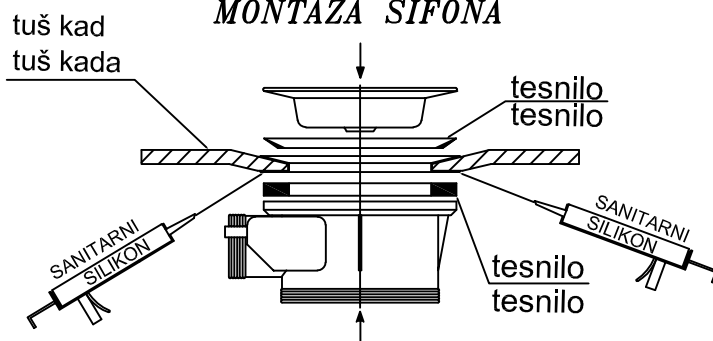

**Predpriprava mesta za sifon in montažo za vgradnjo CANARY na tla**  
**Priprema mjesta za sifon i montažu za ugradnju CANARY na pod**

CANARY 90X75, 100X80, 120X80, 120X90, 140X90

**MOONWALK, RE-WALK, ACRO, PANDORA, CANARY, CAPO, LIMBO**

4. Montaža obloge in silikoniziranje  
 Montaža obloge i silikoniziranje

1. Demontaža obloge  
Demontaža obloge

2. Nivelacija  
Niveliranje

3. MONTAŽA SIFONA  
MONTAŽA SIFONA

4. Montaža obloge in silikoniziranje  
 Montaža obloge i silikoniziranje

**1**

**2**

**3**

**4**

**5**

**6**