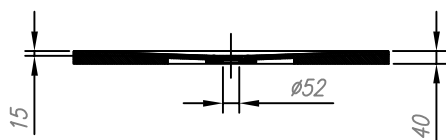

	A
LAVOLTA 90x90	900
LAVOLTA 100x100	1000

tuš kad iz kerrock-a
tuš kada iz kerrock-a

vgradna
ugradbena

z oblogo
s oblogom

<i>Priporočen sifon</i> <i>Preporuka sifona</i>	<i>SIFON Ø52 BREZ POKROVA (H=65 mm)</i>
<i>Priporočila za montažo tuš kadi na tla</i> <i>Preporuka za ugradnjo tuš kade na pod</i>	<i>Nr. TKNKE 11</i>
<i>Priporočila za vgradnjo tuš kadi v nivo tal</i> <i>Preporuka za ugradnjo tuš kade u nivo poda</i>	<i>Nr. TKNKE 12</i>
<i>Priporočila za montažo tuš kadi z oblogo</i> <i>Preporuka za ugradnjo tuš kade sa oblogom</i>	<i>Nr. TKN 02</i>