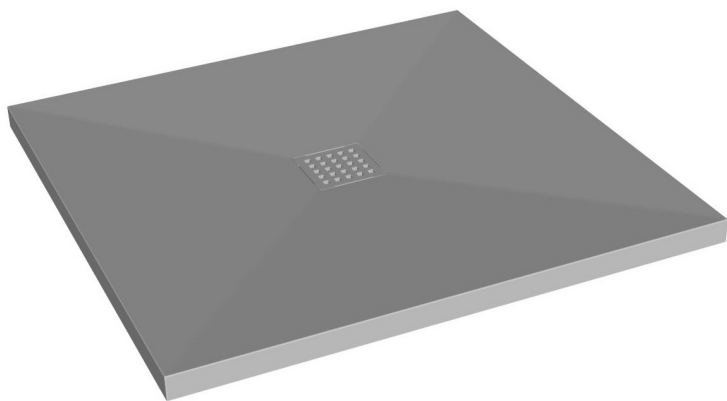

	A
LAVOLTA 90x90	900
LAVOLTA 100x100	1000

tuš kad iz kerrock-a
tuš kada iz kerrock-a

vgradna
ugradbena

z oblogo
s oblogom

<i>Priporočen sifon</i> <i>Preporuka sifona</i>	<i>SIFON Ø52 BREZ POKROVA (H=65 mm)</i>
<i>Priporočila za montažo tuš kadi na tla</i> <i>Preporuka za ugradnjo tuš kade na pod</i>	<i>Nr. TKNKE 11</i>
<i>Priporočila za vgradnjo tuš kadi v nivo tal</i> <i>Preporuka za ugradnjo tuš kade u nivo poda</i>	<i>Nr. TKNKE 12</i>
<i>Priporočila za montažo tuš kadi z oblogo</i> <i>Preporuka za ugradnjo tuš kade sa oblogom</i>	<i>Nr. TKN 02</i>