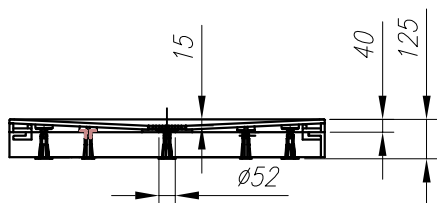

	A
LAVOLTA 90x90	900
LAVOLTA 100x100	1000

tuš kad iz kerrock-a
tuš kada iz kerrock-a

vgradna
ugradbena

z oblogo
s oblogom

<i>Priporočen sifon</i> <i>Preporuka sifona</i>	<i>SIFON Ø52 BREZ POKROVA (H=65 mm)</i>
<i>Priporočila za montažo tuš kadi na tla</i> <i>Preporuka za ugradnjo tuš kade na pod</i>	<i>Nr. TKNKE 11</i>
<i>Priporočila za vgradnjo tuš kadi v nivo tal</i> <i>Preporuka za ugradnjo tuš kade u nivo poda</i>	<i>Nr. TKNKE 12</i>
<i>Priporočila za montažo tuš kadi z oblogo</i> <i>Preporuka za ugradnjo tuš kade sa oblogom</i>	<i>Nr. TKN 02</i>