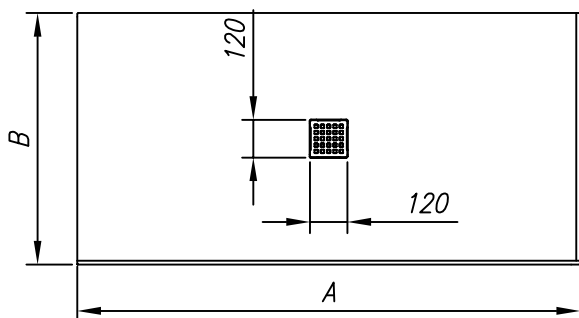

	A	B	C
LAVOLTA 120x80	1200	800	15
LAVOLTA 120x90	1200	900	15
LAVOLTA 140x80	1400	800	20
LAVOLTA 140x90	1400	900	20
LAVOLTA 160x80	1600	800	20
LAVOLTA 160x90	1600	900	20

tuš kad iz kerrock-a  
tuš kada iz kerrock-a

vgradna  
ugradbena

z oblogo  
s oblogom

Priporočen sifon Preporuka sifona	SIFON Ø52 BREZ POKROVA (H=65 mm)
Priporočila za montažo tuš kadi na tla Preporuka za ugradnjo tuš kade na pod	Nr. TKNKE 11
Priporočila za vgradnjo tuš kadi v nivo tal Preporuka za ugradnjo tuš kade u nivo poda	Nr. TKNKE 12
Priporočila za montažo tuš kadi z oblogo Preporuka za ugradnjo tuš kade sa oblogom	Nr. TKN 02