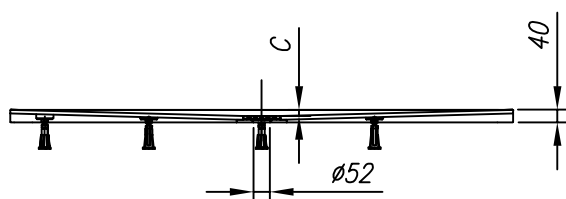

	A	B	C
LAVOLTA 120x80	1200	800	15
LAVOLTA 120x90	1200	900	15
LAVOLTA 140x80	1400	800	20
LAVOLTA 140x90	1400	900	20
LAVOLTA 160x80	1600	800	20
LAVOLTA 160x90	1600	900	20

tuš kad iz kerrock-a  
tuš kada iz kerrock-a

vgradna  
ugradbena

z oblogo  
s oblogom

Priporočen sifon Preporuka sifona	SIFON Ø52 BREZ POKROVA (H=65 mm)
Priporočila za montažo tuš kadi na tla Preporuka za ugradnjo tuš kade na pod	Nr. TKNKE 11
Priporočila za vgradnjo tuš kadi v nivo tal Preporuka za ugradnjo tuš kade u nivo poda	Nr. TKNKE 12
Priporočila za montažo tuš kadi z oblogo Preporuka za ugradnjo tuš kade sa oblogom	Nr. TKN 02