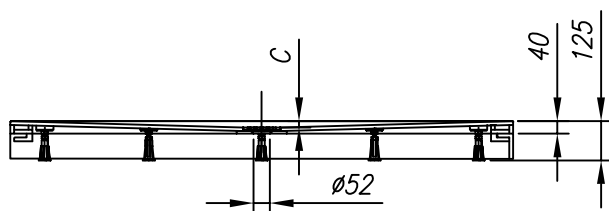

	A	B	C
LAVOLTA 120x80	1200	800	15
LAVOLTA 120x90	1200	900	15
LAVOLTA 140x80	1400	800	20
LAVOLTA 140x90	1400	900	20
LAVOLTA 160x80	1600	800	20
LAVOLTA 160x90	1600	900	20

tuš kad iz kerrock-a  
tuš kada iz kerrock-a

vgradna  
ugradbena

z oblogo  
s oblogom

Priporočen sifon Preporuka sifona	SIFON Ø52 BREZ POKROVA (H=65 mm)
Priporočila za montažo tuš kadi na tla Preporuka za ugradnjo tuš kade na pod	Nr. TKNKE 11
Priporočila za vgradnjo tuš kadi v nivo tal Preporuka za ugradnjo tuš kade u nivo poda	Nr. TKNKE 12
Priporočila za montažo tuš kadi z oblogo Preporuka za ugradnjo tuš kade sa oblogom	Nr. TKN 02