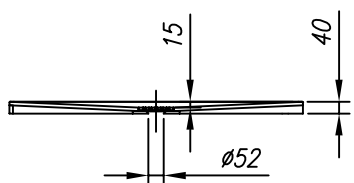

	A	D
LAVOLTA 90x90 R55	900	350
LAVOLTA 100x100 R55	1000	450

tuš kad iz kerrock-a
tuš kada iz kerrock-a

vgradna
ugradbena

z oblogo
s oblogom

Priporočen sifon Preporuka sifona	SIFON Ø52 BREZ POKROVA (H=65 mm)
Priporočila za montažo tuš kadi na tla Preporuka za ugradnju tuš kade na pod	Nr. TKNKE 11
Priporočila za montažo tuš kadi z oblogo Preporuka za ugradnju tuš kade sa oblogom	Nr. TKN 02