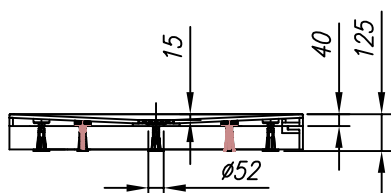

	A	D
LAVOLTA 90x90 R55	900	350
LAVOLTA 100x100 R55	1000	450

tuš kad iz kerrock-a
tuš kada iz kerrock-a

vgradna
ugradbena

z oblogo
s oblogom

Priporočen sifon Preporuka sifona	SIFON Ø52 BREZ POKROVA (H=65 mm)
Priporočila za montažo tuš kadi na tla Preporuka za ugradnju tuš kade na pod	Nr. TKNKE 11
Priporočila za montažo tuš kadi z oblogo Preporuka za ugradnju tuš kade sa oblogom	Nr. TKN 02