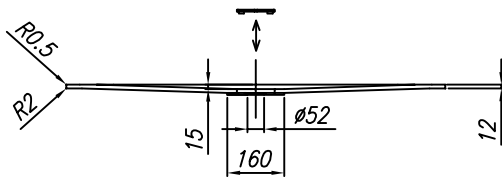

	A	B
LEROCK ZERO 120x80	1200	800
LEROCK ZERO 120x90	1200	900

tuš kad iz kerrock-a  
tuš kada iz kerrock-a

vgradna  
ugradbena

z oblogo  
s oblogom

Priporočen sifon  
Preporuka sifona

SIFON Ø52 BREZ POKROVA (H=65 mm)