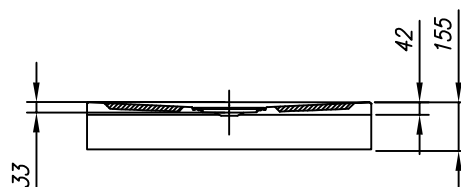

	A
DROP 80x80	800
DROP 90x80	900

tuš kad iz litega sanitarnega akrila
tuš kada od lijevanog sanitarnog akrila

vgradna
ugradbena

z oblogo
s oblogom

Priporočen sifon Preporuka sifona	SIFON Ø52 BREZ POKROVA (H=65 mm)
Priporočila za vgradnjo tuš kadi brez obloge Preporuka za ugradnjo tuš kade bez obloge	Nr. TKN 01
Priporočila za montažo tuš kadi z oblogo Preporuka za ugradnjo tuš kade sa oblogom	Nr. TKN 02
Priporočila za montažo tuš kadi na tla Preporuka za ugradnjo tuš kade na pod	Nr. TKN 05