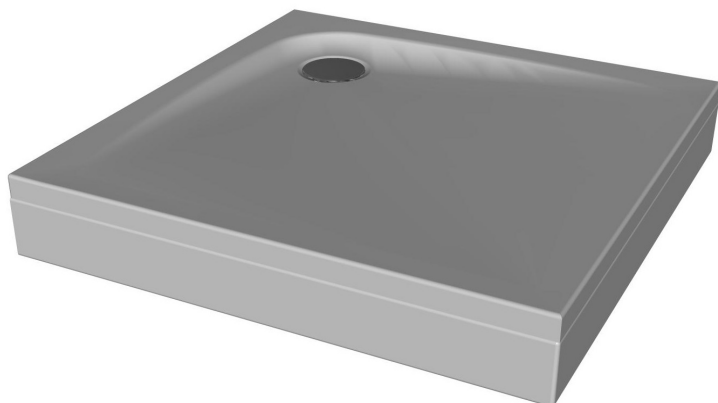

	A
EVELIN 80X80	800
EVELIN 90X90	900

*tuš kad iz litega sanitarnega akrila*  
*tuš kada od lijevanog sanitarnog akrila*

*vgradna*  
*ugradbena*

*z oblogo*  
*s oblogom*

<i>Priporočen sifon</i> <i>Preporuka sifona</i>	<i>SIFON Ø90 S POKROVOM (H=65 mm)</i> <i>SIFON Ø90 S POKROVOM (H=84 mm)</i>
<i>Priporočila za vgradnjo tuš kadi brez obloge</i> <i>Preporuka za ugradnjo tuš kade brez obloge</i>	<i>Nr. TKN 01</i>
<i>Priporočila za montažo tuš kadi z oblogo</i> <i>Preporuka za ugradnjo tuš kade sa oblogom</i>	<i>Nr. TKN 02</i>