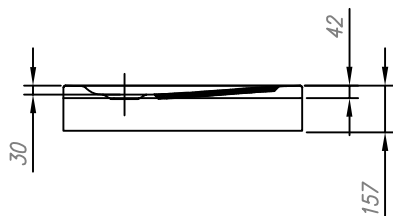

	A
EVELIN 80X80	800
EVELIN 90X90	900

*tuš kad iz litega sanitarnega akrila*  
*tuš kada od lijevanog sanitarnog akrila*

*vgradna*  
*ugradbena*

*z oblogo*  
*s oblogom*

<i>Priporočen sifon</i> <i>Preporuka sifona</i>	<i>SIFON Ø90 S POKROVOM (H=65 mm)</i> <i>SIFON Ø90 S POKROVOM (H=84 mm)</i>
<i>Priporočila za vgradnjo tuš kadi brez obloge</i> <i>Preporuka za ugradnjo tuš kade brez obloge</i>	<i>Nr. TKN 01</i>
<i>Priporočila za montažo tuš kadi z oblogo</i> <i>Preporuka za ugradnjo tuš kade sa oblogom</i>	<i>Nr. TKN 02</i>