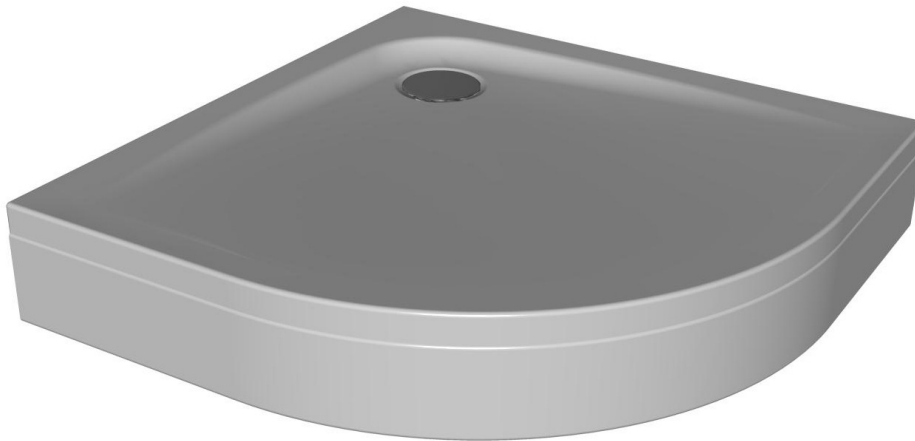

*tuš kad iz litega sanitarnega akrila
tuš kada od lijevanog sanitarnog akrila*

	A
EVELIN 80X80	800
EVELIN 90X90	900

*vgradna
ugradbena*

*z oblogo
s oblogom*

*Priporočen sifon
Preporuka sifona*

*SIFON Ø90 S POKROVOM (H=65 mm)
SIFON Ø90 S POKROVOM (H=84 mm)*